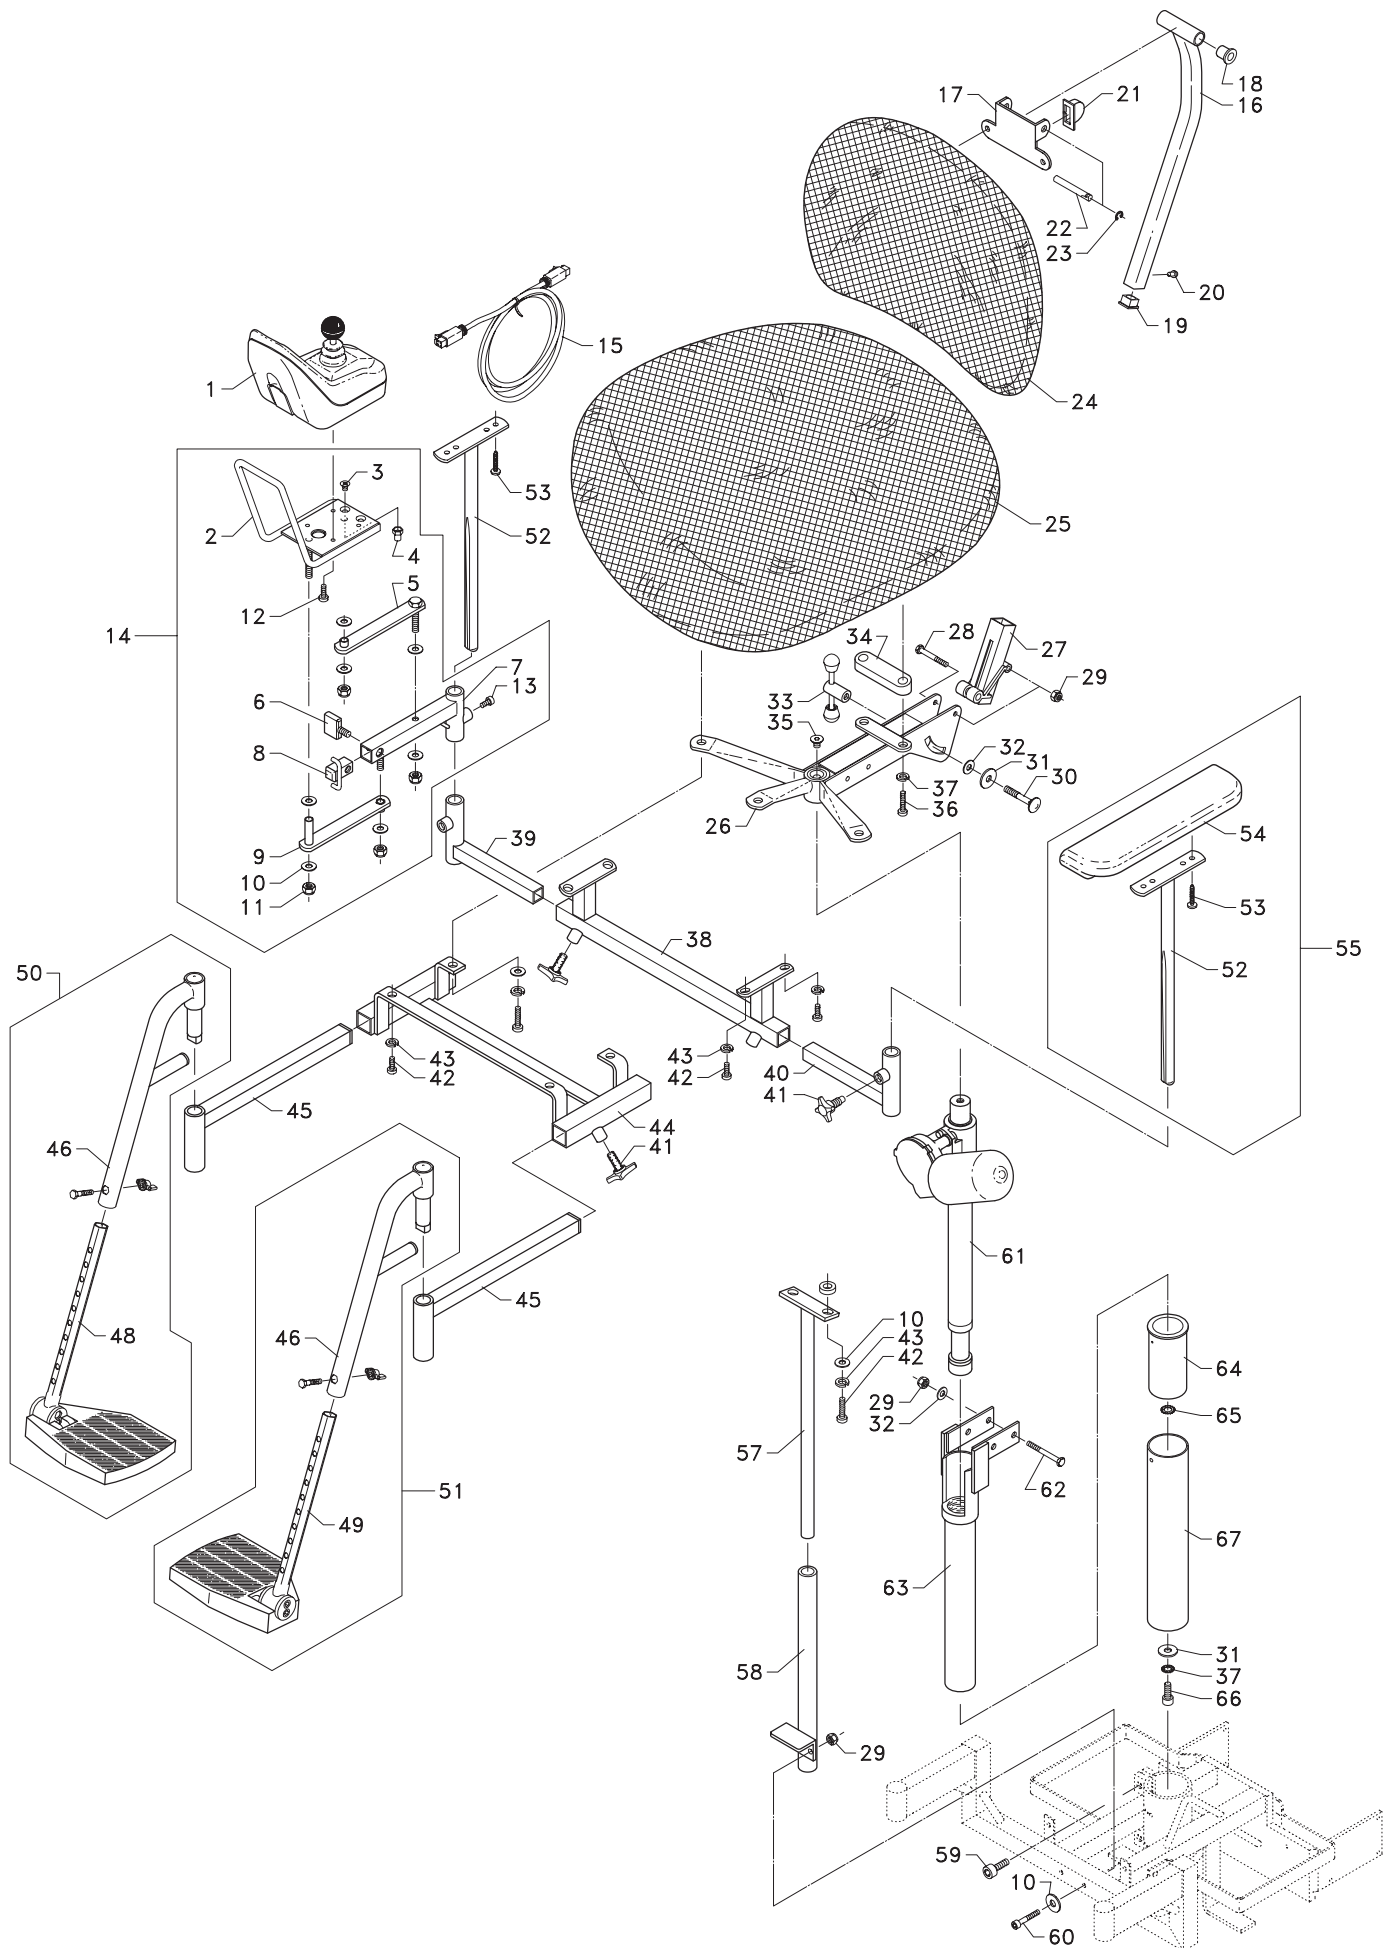

VELA Mobile Maxi 9200

RESERVEDELE - SPARE PARTS - ERSATZTEILE

VELA Mobile Maxi 9200

Pos. / Varenr. Pos. / Ref. Nr.	Benævnelse	Description	Bezeichnung
1	362111003	Styreboks REM 34	REM 34 Joystick
2	923133	Bakke f/ parallelbeslag I REM34	Tray f/ Parallelhinge I REM34
3	8002208010	Skruer 8x10 mm undersænket	Screw 8x10 mm
4	922278	Tap f/ stop Ø8x10 mm M6 gevind	Pin for stop Ø8x10 mm w/ M5
5	923135	Svingarm øverste f/ parallelbeslag I	Arm, upper f/ parallel hinge I
6	923140	Vrider for parallelbeslag I	Fingernob for parallel hinge I
7	923129	Holder for parallelbeslag	Arm f/ parallel hinge f 200 mm
8	923132	Drejestop vendbar f/ parallelbeslag	Swing-stop universal f/ parallel hinge I
9	923134	Svingarm nederste f/ parallelbeslag I	Arm, lower f/ parallel hinge I
10	8801208	Planskive 8 mm	Washer 8 mm
11	8902208	Låsemøtrik M8	Nut M8
12	8023204012	Skruer 4x12 mm	Screw 4x12 mm
13	8001210025	Skruer 10x25 mm	Screw 10 x 25 mm
14	375012	Parallelbeslag type I	Parallel hinge type I
15	921974	BUS kabel 1,5 m	BUS Cable 1,5 m
16	07031	Rygbojle V.32 390 mm	Backrest Arm V.32 390 mm
17	900302	Rygbeslag	Backfitting
18	900624	Plastbøsning 19 mm f/ rygbojle	Plastic bushing - 19 mm
19	921795	Endestop 18x18 mm	Plug 18x18 mm
20	900623	Plaststift 3 mm	Nylon pin 3 mm
21	900768	Kanphul sort	Bottomhole - black
22	900303	Aksel f/ ryghængsel	Axle 8 mm
23	900304	Låsring - 5 mm	Locking ring 5 mm
24	08055011FFF	Ryg XX 39x29 cm	Back XX 39x29 cm
25	06021520FFF	Sæde X 44x44 cm	Seat X 44x44 cm
26	05300	Bæreplade	Seat support
27	900447	Rygspændebeslag	Backrestfitting
28	8005206045	Bolt 6x45 mm	Bolt 6x45 mm
29	8902206	Låsemøtrik M6	Nut M6
30	8030208050	Bolt M8x50 mm	Bolt 8x50 mm
31	8801208	Planskive 8 mm	Washer 8 mm
32	8804208	Sikringskive 8 mm	Washer 8 mm
33	900311	Vrider for rygspænde	Pni for Clasp
34	900283	Afstandsstykke f/ sæde	Spacer bloc f/ seat
35	8002108025	Bolt 8x25 mm	Bolt 8x25 mm
36	8023206016	Bolt 6x16 mm	Bolt 6x16 mm
37	8803208	Fjederskive 8 mm	Spring washer 8 mm
38	900406	Armlænsbund	Armrest fixture
39	900407	Sidestykke Hs.	Sidepart for Armrest RH
40	900446	Sidestykke Vs	Sidepart for Armrest LH
41	900408	Håndskrue M10x25 mm	Hand screw M10x25 mm
42	8023206016	Bolt 6x16 mm	Bolt 6x16 mm
43	8803208	Fjederskive 8 mm	Spring washer 8 mm
44	923425	Ophæng for fodstøtte	Bracket for foot rests
45	900564	Skydestang for E-fodstøtte	Sliding fixture for E-footrest
46	901350	Topbojle - E-fodstøtte, 250 mm	Toppart - E-footrest, 250 mm
48	901339	Plade/underdel - type E-35, højre	Footplate with shaft - type E-35, right
49	901340	Plade/underdel - type E-35, venstre	Footplate with shaft - type E-35, left
50	901508	E-fodstøtte Hs. excl. ophæng	E-footrests Rh. w/o fixture
51	922407	E-fodstøtte Vs. excl. ophæng	E-footrests Lh. w/o fixture
52	16001	Armlænsstang Reehab , 320 mm	Armrest Bar rehab 320 mm
53	8009204012	Træskruer	Screw
54	15501003	Armlæns pude PU 7x26 cm	Armrest Pad PU 7x26 cm
55	1020101003	Armlæn kompet Hs.	Arm Rest complete RH
56	1110101003	Armlæn kompet Vs.	Arm Rest complete LH
57	900778	Sædelåsestang Ø20x355 mm	Stick for fixed Seatlock
58	900779	Sædelås rør f/ 20 cm lift	Tube for Fixed Seatlock
59	8001110025	Bolt 10x25 mm	Bolt 10x25 mm
60	8001206045	Bolt 6x45 mm	Bolt 6x45 mm
61	900702	Aktuator LA 30-1 200 mm	Actuator LA 30-1 200 mm
62	8001206050	Bolt 6x50 mm	Bolt 6x50 mm
63	900777	Yderrør for 20 cm lift	External Tube for 20 cm Lift
64	900708	Bøsning nylon	Bushing, Nylon
65	8805210	Låseskive - 10 mm	Lock washer - 10 mm
66	8001208016	Bolt - 8 x 16 mm	Bolt - 8 x 16 mm
67	900780	Motorskjold for Mobile Maxi, sort	Motor Cover for Mobile Maxi, black