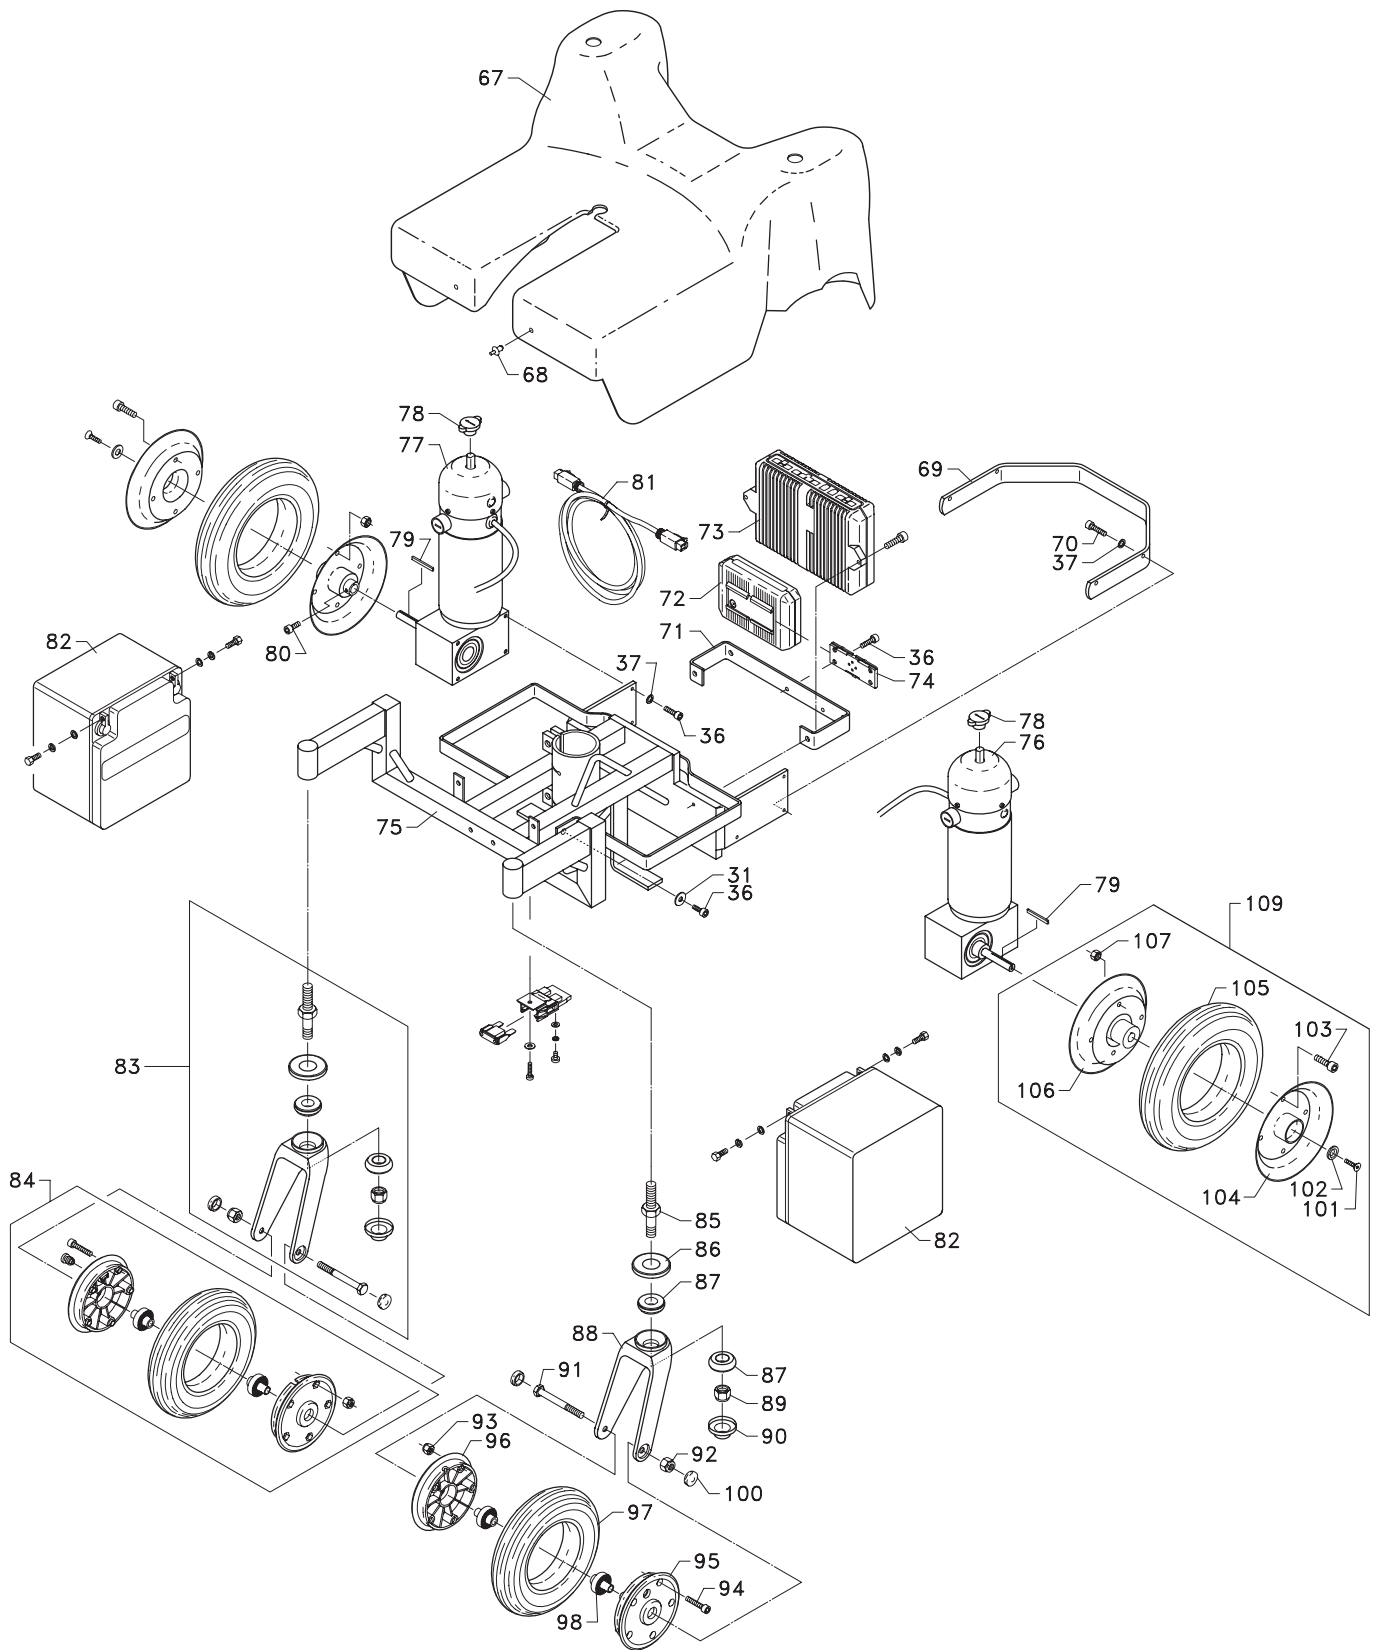

Pos. / Varenr. Pos. / Ref. Nr.	Benævnelse	Description	Bezeichnung
1	362111003	Styreboks REM 34	REM 34 Joystick
2	923133	Bakke f/ parallelbeslag I REM34	Tray f/ Parallelhinge I REM34
3	8002208010	Skruer 8x10 mm undersænket	Screw 8x10 mm
4	922278	Tap f/ stop Ø8x10 mm M6 gevind	Pin for stop Ø8x10 mm w/ M5
5	923135	Svingarm øverste f/ parallelbeslag I	Arm, upper f/ parallel hinge I
6	923140	Vrider for parallelbeslag I	Fingernob for parallel hinge I
7	923129	Holder for parallelbeslag	Arm f/ parallel hinge f 200 mm
8	923132	Drejestop vendbar f/ parallelbeslag	Swing-stop universal f/ parallel hinge I
9	923134	Svingarm nederste f/ parallelbeslag I	Arm, lower f/ parallel hinge I
10	8801208	Planskive 8 mm	Washer 8 mm
11	8902208	Låsemøtrik M8	Nut M8
12	8023204012	Skruer 4x12 mm	Screw 4x12 mm
13	8001210025	Skruer 10x25 mm	Screw 10 x 25 mm
14	375012	Parallelbeslag type I	Parallel hinge type I
15	921974	BUS kabel 1,5 m	BUS Cable 1,5 m
16	07031	Rygbojle V.32 390 mm	Backrest Arm V.32 390 mm
17	900302	Rygbeslag	Backfitting
18	900624	Plastbøsning 19 mm f/ rygbojle	Plastic bushing - 19 mm
19	921795	Endestop 18x18 mm	Plug 18x18 mm
20	900623	Plaststift 3 mm	Nylon pin 3 mm
21	900768	Kanphul sort	Bottomhole - black
22	900303	Aksel f/ ryghængsel	Axle 8 mm
23	900304	Låsring - 5 mm	Locking ring 5 mm
24	08055011FFF	Ryg XX 39x29 cm	Back XX 39x29 cm
25	06021520FFF	Sæde X 44x44 cm	Seat X 44x44 cm
26	05300	Bæreplade	Seat support
27	900447	Rygspændebeslag	Backrestfitting
28	8005206045	Bolt 6x45 mm	Bolt 6x45 mm
29	8902206	Låsemøtrik M6	Nut M6
30	8030208050	Bolt M8x50 mm	Bolt 8x50 mm
31	8801208	Planskive 8 mm	Washer 8 mm
32	8804208	Sikringskive 8 mm	Washer 8 mm
33	900311	Vrider for rygspænde	Pni for Clasp
34	900283	Afstandsstykke f/ sæde	Spacer bloc f/ seat
35	8002108025	Bolt 8x25 mm	Bolt 8x25 mm
36	8023206016	Bolt 6x16 mm	Bolt 6x16 mm
37	8803208	Fjederskive 8 mm	Spring washer 8 mm
38	900406	Armlænsbund	Armrest fixture
39	900407	Sidestykke Hs.	Sidepart for Armrest RH
40	900446	Sidestykke Vs	Sidepart for Armrest LH
41	900408	Håndskrue M10x25 mm	Hand screw M10x25 mm
42	8023206016	Bolt 6x16 mm	Bolt 6x16 mm
43	8803208	Fjederskive 8 mm	Spring washer 8 mm
44	923425	Ophæng for fodstøtte	Bracket for foot rests
45	900564	Skydestang for E-fodstøtte	Sliding fixture for E-footrest
46	901350	Topbojle - E-fodstøtte, 250 mm	Toppart - E-footrest, 250 mm
48	901339	Plade/underdel - type E-35, højre	Footplate with shaft - type E-35, right
49	901340	Plade/underdel - type E-35, venstre	Footplate with shaft - type E-35, left
50	901508	E-fodstøtte Hs. excl. ophæng	E-footrests Rh. w/o fixture
51	922407	E-fodstøtte Vs. excl. ophæng	E-footrests Lh. w/o fixture
52	16001	Armlænsstang Reehab , 320 mm	Armrest Bar rehab 320 mm
53	8009204012	Træskruer	Screw
54	15501003	Armlæns pude PU 7x26 cm	Armrest Pad PU 7x26 cm
55	1020101003	Armlæn kompet Hs.	Arm Rest complete RH
56	1110101003	Armlæn kompet Vs.	Arm Rest complete LH
57	900778	Sædelåsestang Ø20x355 mm	Stick for fixed Seatlock
58	900779	Sædelås rør f/ 20 cm lift	Tube for Fixed Seatlock
59	8001110025	Bolt 10x25 mm	Bolt 10x25 mm
60	8001206045	Bolt 6x45 mm	Bolt 6x45 mm
61	900702	Aktuator LA 30-1 200 mm	Actuator LA 30-1 200 mm
62	8001206050	Bolt 6x50 mm	Bolt 6x50 mm
63	900777	Yderrør for 20 cm lift	External Tube for 20 cm Lift
64	900708	Bøsning nylon	Bushing, Nylon
65	8805210	Låseskive - 10 mm	Lock washer - 10 mm
66	8001208016	Bolt - 8 x 16 mm	Bolt - 8 x 16 mm
67	900780	Motorskjold for Mobile Maxi, sort	Motor Cover for Mobile Maxi, black

VELA Mobile Maxi 9200