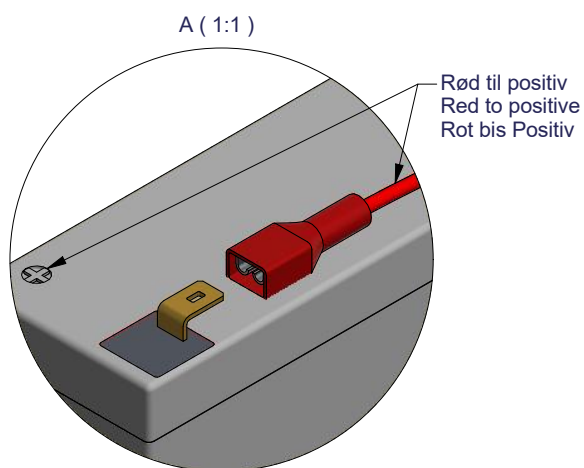

Pos	Pcs	Beskrivelse	Description	Beschreibung	Stock no
1	1	Sikringsholder flad Tango el m/10A sikring + lang kabel	Fuse holder Uni-21.2 el. compl. w/ 10A fuse + cable	Sicherungshalter el. kompl. m/10A Sicherung + Kabel	927627
1.1	1	Sikring 10A	Fuse 10A	Sicherung 10A	924872
2	1	Lader 24V 0,5A Friwo m/ jack hun 6 mm	Battery charger 24V 0,5A, jackplug, female	Ladegerät 24V 0,5A Friwo, Klinkestecker, weiblich	925087
3	1	Aktuator Nordic 200 mm	Actuator Nordic 200 mm	Aktuator Nordic 200 mm	926416
4	2	Batteri 12 V 2.3 Ah	Battery 12V 2,3 Ah	Batterie 12V 2,3 Ah	924778
5	1	Armlæns pude symmetrisk, P.U. pude 9x25 cm m/elbetj.	Armrest pillow, P.U. 9x25 cm EI operated, Black	Armlehnkissen, P.U. 9x25 cm EI-bedient, Schwarz	15534003