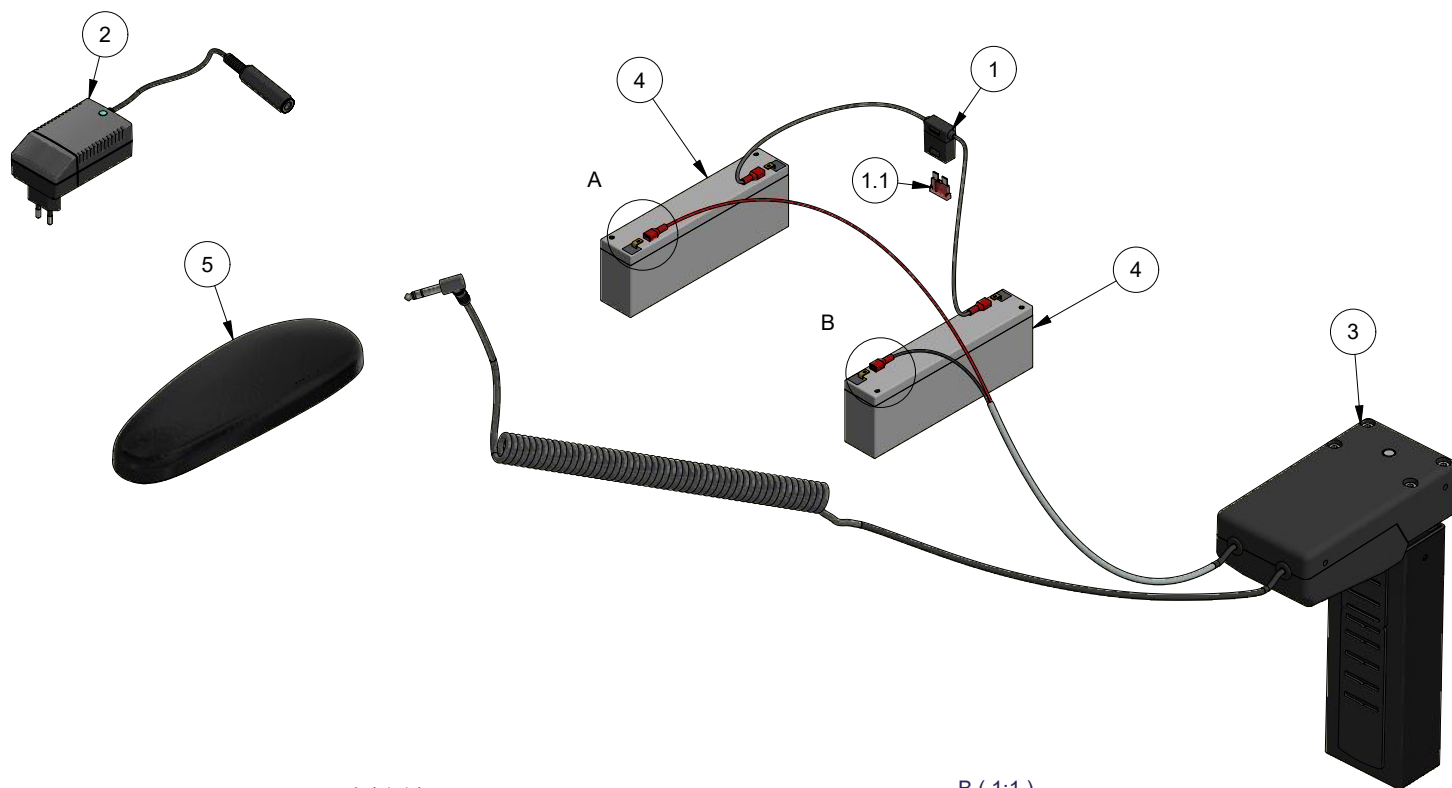

Pos	Pcs	Beskrivelse	Description	Beschreibung	Stock no
1	1	Sikringsholder flad Tango el m/10A sikring + lang kabel	Fuse holder Uni-21.2 el. compl. w/ 10A fuse + cable	Sicherungshalter el. kompl. m/10A Sicherung + Kabel	927627
1.1	1	Sikring 10A	Fuse 10A	Sicherung 10A	924872
2	1	Lader 24V 0,5A Friwo m/ jack hun 6 mm	Battery charger 24V 0,5A, jackplug, female	Ladegerät 24V 0,5A Friwo, Klinkestecker, weiblich	925087
3	1	Aktuator Nordic 200 mm	Actuator Nordic 200 mm	Aktuator Nordic 200 mm	926416
4	2	Batteri 12 V 2.3 Ah	Battery 12V 2,3 Ah	Batterie 12V 2,3 Ah	924778
5	1	Armlæns pude symmetrisk, P.U. pude 9x25 cm m/elbetj.	Armrest pillow, P.U. 9x25 cm EI operated, Black	Armlehnkissen, P.U. 9x25 cm EI-bedient, Schwarz	15534003