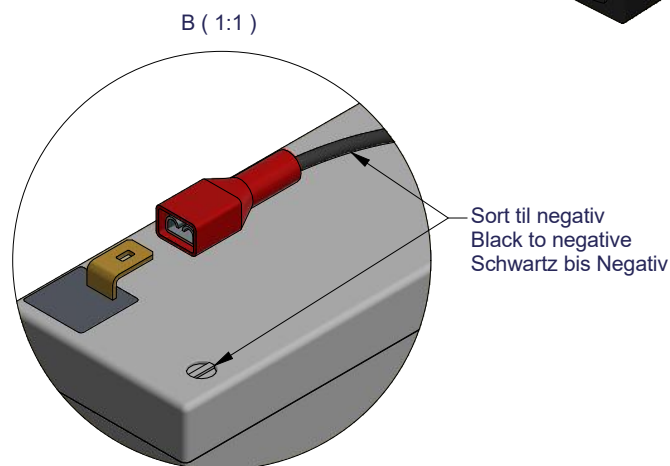

Pos	Pcs	Beskrivelse	Description	Beschreibung	Stock no
1	1	Sikringsholder flad Tango el m/10A sikring + lang kabel	Fuse holder Uni-21.2 el. compl. w/ 10A fuse + cable	Sicherungshalter el. kompl. m/10A Sicherung + Kabel	927627
1.1	1	Sikring 10A	Fuse 10A	Sicherung 10A	924872
2	1	Lader 24V 0,5A Friwo m/ jack hun 6 mm	Battery charger 24V 0,5A, jackplug, female	Ladegerät 24V 0,5A Friwo, Klinkestecker, weiblich	925087
3	1	Aktuator Nordic 200 mm	Actuator Nordic 200 mm	Aktuator Nordic 200 mm	926416
4	2	Batteri 12 V 2.3 Ah	Battery 12V 2,3 Ah	Batterie 12V 2,3 Ah	924778
5	1	Armlæns pude symmetrisk, P.U. pude 9x25 cm m/elbetj.	Armrest pillow, P.U. 9x25 cm EI operated, Black	Armlehnkissen, P.U. 9x25 cm EI-bedient, Schwarz	15534003