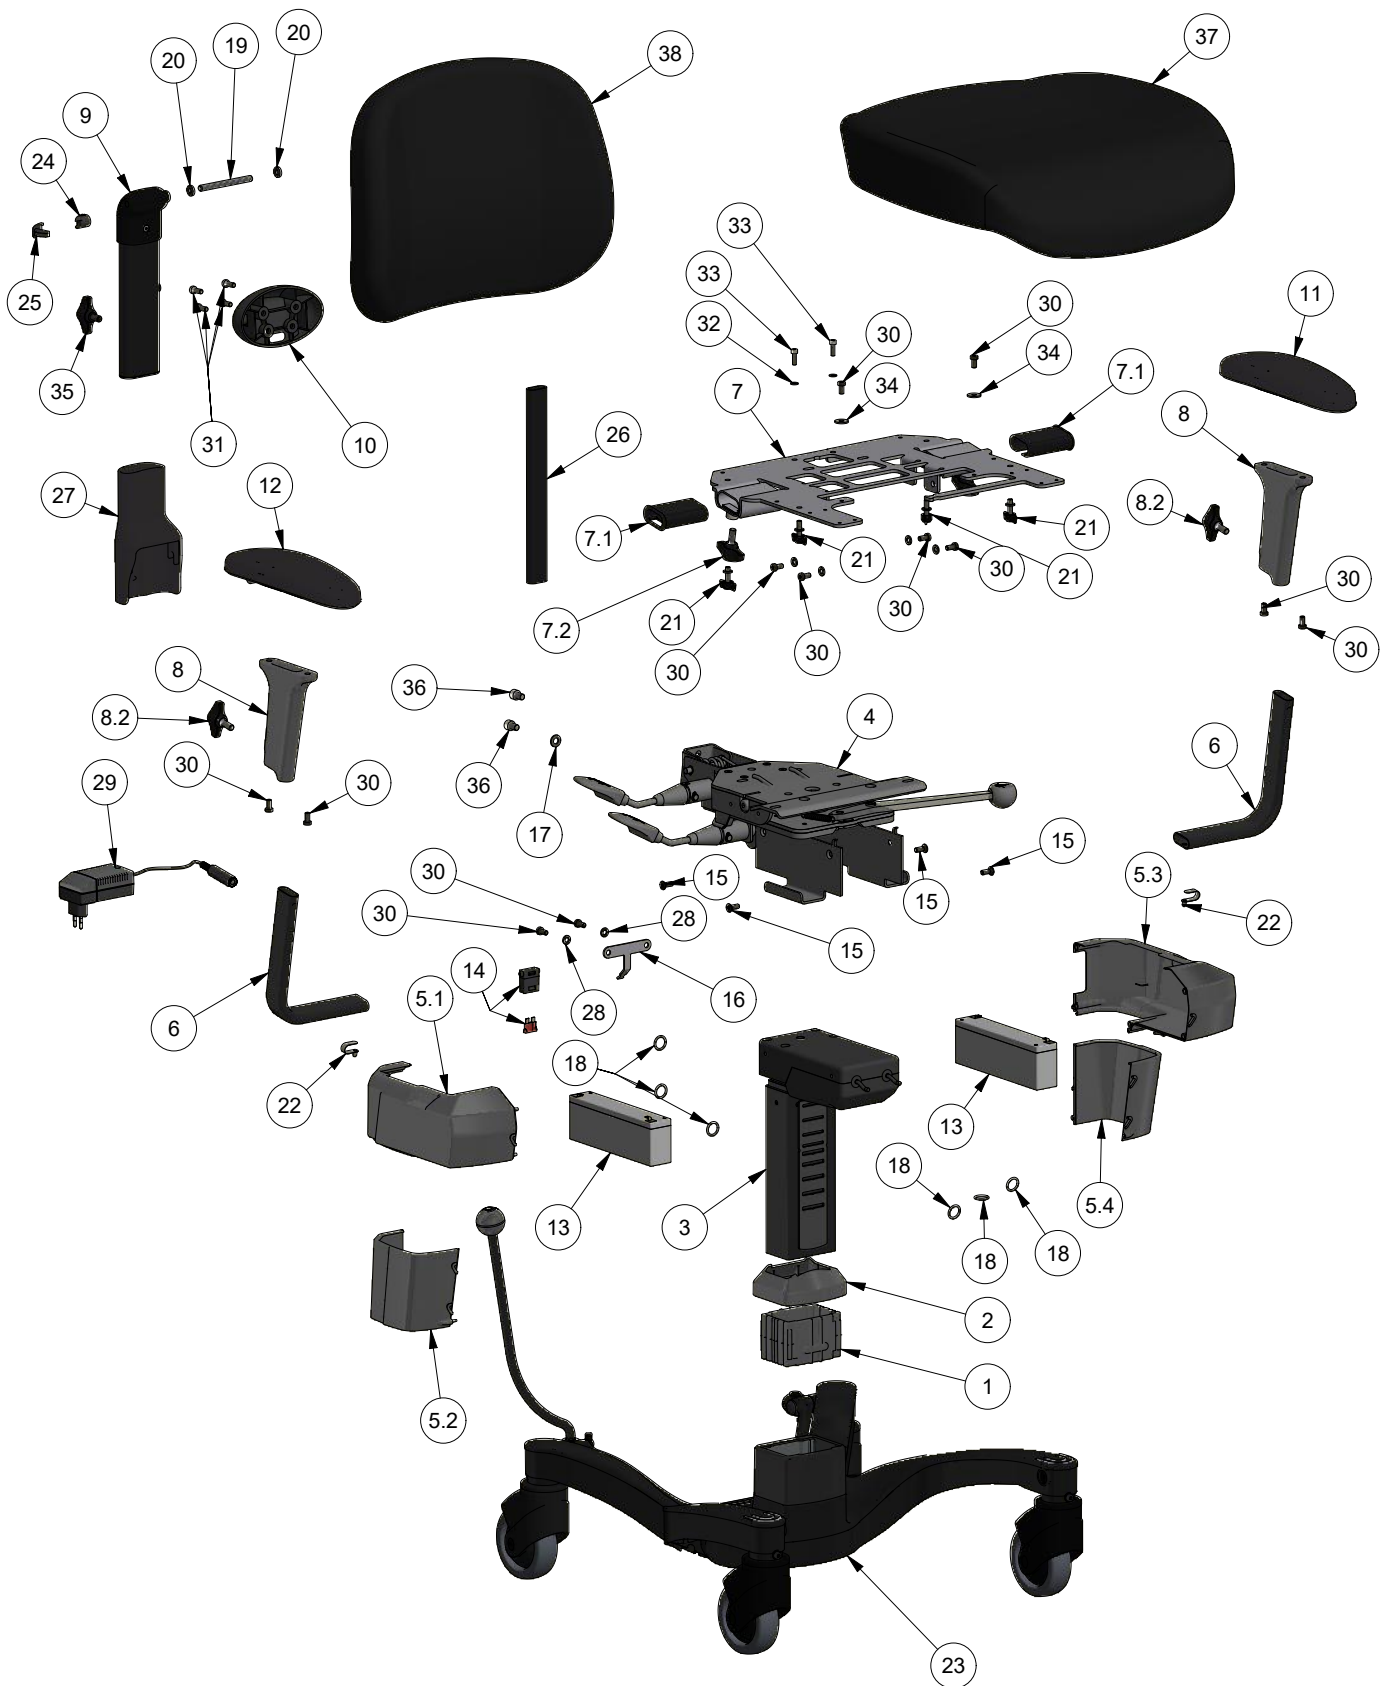

VELA Tango 700E

Pos	Pcs	Beskrivelse	Description	Beschreibung	Stock no
1	1	Bøsning f/aktuator	Bushing for actuator	Buchse für Aktuator	928655
2	1	Søjleafdækning el	Cover for center column	Abdeckung für Center	928690
3	1	Aktuator Nordic 200 mm	Actuator Nordic 200 mm	Aktuator Nordic 200 mm	926416
4	1	Bæreplade mont. m/ betj.greb Bæreplade 10-15 EI, Hs	Seat Support fitted w/ handles 10-15 EI, Rs	Trageplatte m/ Auslöserhebeln 10-15 EI, Rs	18642399723030
5.1	1	Cover f/el, Hs - øvre	Cover f/el, Rs - upper	Abdeckung für el, Rs - ober	928683
5.2	1	Cover f/el, Hs - nedre	Cover f/el, Rs - lower	Abdeckung für el, Rs - unter	928685
5.3	1	Cover f/el, Vs - øvre	Cover f/el, Ls - upper	Abdeckung für el, Ls - ober	928684
5.4	1	Cover f/el, Vs - nedre	Cover f/el, Ls - lower	Abdeckung für el, Ls - unter	928686
6	2	Armlænsstang indst. 193 mm m/knopfjeder	Armrest tube adj. 193 mm	Armlehnenstange einstellbar 193 mm	928693
7	1	Sædeplade T700	Seat plate T700	Sitzplatte T700	928691
7.1	2	Bøsning f/ breddejust. armlæn	Bushing f/width adj. armrest	Buchse für breitenverst. der Armlehnen	928692
7.2	2	Vingeskrue M8x20 mm	Wing screw M8x20 mm	Flügelschraube M8x20 mm	928606
8	2	Armlæn symmetrisk, T700	Armrest symmetrical T700	Armrest symmetrisch T700	928694
8.2	2	Vingeskrue M8x20 mm	Wing screw M8x20 mm	Flügelschraube M8x20 mm	928606
9	1	Rygbøjle teleskopryg 240 mm	Backrest arm f/telescope back 240 mm	Rückenbügel 240 mm, Teleskop-Rücken	928086
10	1	Underlag ryghængsel u/stop, sort	Base f. backrest hinge wo/stop	Unterlage f. Rückenscharnier ohne stop	926636
11	1	Armlæns pude symmetrisk, P.U. pude 9x25 cm	Armrest pillow, P.U. 9x25 cm, black	Armlehnkissen, P.U. 9x25 cm, Schwarz	15535003
12	1	Armlæns pude symmetrisk, P.U. pude 9x25 cm m/elbetj.	Armrest pillow, P.U. 9x25 cm EI operated, Black	Armlehnkissen, P.U. 9x25 cm EI-bedient, Schwarz	15534003
13	2	Batteri 12 V 2.3 Ah	Battery 12V 2,3 Ah	Batterie 12V 2,3 Ah	924778
14	1	Sikringsholder flad Tango el m/10A sikring + lang kabel	Fuse holder Uni-21.2 el. compl. w/ 10A fuse + cable	Sicherungshalter el.kompl.m/10A Sicherung+Kabel	927627
15	4	Skrue m/indv. 6-kt UH M6x16 m/lim	Countersunk Screw M6x16 w/glue	Senkskrue mit Innensechskant	8002906016
16	1	Kabelaflastning	Cable relief	Kabelentlastung	928707
17	1	Skive	Washer	Scheibe	880220 8
18	6	O-ring Ø15 x 2,5	O-ring Ø15 x 2,5	O-ring Ø15 x 2,5	928701
19	1	Aksel 8x85,5 mm	Axle Ø8x86 mm for backrest bracket	Achse Ø8x86 mm für Rücklehne haltering	923284
20	2	Gummipakning t. underlag	Rubber disc to base for backrest hinge	Gummicheibe für Underlag Rückenscharnier	926585
21	4	Vingeskrue M6x20 mm	Wing screw M6x20 mm	Flügelschraube M6x20 mm	928674
22	2	Knopfjeder f/ 10 mm rør. 6 mm stift	Pop-out spring f/10 mm tube, 6 mm pin	Druckfeder f/10 mm Rohr, 6 mm Stift	923362
23	1	Stel m. hjul & bremse, bremsestang Hs og fodbremse	Frame with wheels, hand- and footbrake	Untergestell m/Rollen, Hand- und Fußbremse	427526596990700
24	1	Lås f. ryghængsel, sort	Lock for backrest hinge, black	Verschluss für Rückenbefestigung, Schwarz	926638
25	1	Låsetap f. ryghængsel, sort	Locking Pin f. backrest hinge, black	Sicherungsstift für Rückenbefestigung, Schwarz	926637
26	1	Kobling f. teleskopryg, L=265 bæreplade 10/15	Fitting f/telescope back, L=265, Seat support 10/15	Kupplung für Teleskop Rück, L=265, Rückenbügel 10/15	928090
27	1	Afdækning f. rygbøjle u/hul, teleskopryg	Cover f. backrest arm on telescope back	Abdeckung f/Rückenbugel, Teleskop-Rücken	928087
28	10	Plan Skive DIN 125A, 6 mm Sort galv/ zink	Washer, Ø6 mm, DIN125A	Scheibe, Ø6 mm, DIN125A	8802806
29	1	Lader 24V 0,5A Friwo m/ jack hun 6 mm	Battery charger 24V 0,5A, jackplug, female	Ladegerät 24V 0,5A Friwo, Klinkenstecker, weiblich	925087
30	12	Skrue m/indv 6kt cyl. h lav, Galv/Zink sort,M6x12	Screw M6x12 mm, black	Schraube M6x12 mm, Schwarz	8013806012
31	4	Skrue m/indv 6kt cyl. h lav, Galv, M6x16 mm	Screw M6x16 mm	Schraube M6x16 mm	8013206016
32	2	Plan Skive DIN 125A, 5 mm Galvaniseret	Washer, Ø5 mm, DIN125A	Scheibe, Ø5 mm, DIN125A	8802205
33	2	Bolt m/indv 6kt cylindr hoved M5x16 mm	Screw M5x16mm DIN912	Schraube M5x16mm DIN912	8001205016
34	2	Stor skive DIN 9021, 6 mm Galvaniseret	Washer, Ø6 mm, DIN 9021-6	Scheibe 6 mm DIN9021-6	8806206
35	1	Vingeskrue M8x16 mm	Wing screw M8x16 mm	Flügelschraube M8x16 mm	928990
36	2	DIN 912 - M8 x 12	DIN 912 - M8 x 12	DIN 912 - M8 x 12	8001608012
37	1	Sæde Active (B:44xD:44 cm), Main Line Plus mørkgrå	Seat Active (W:44xD:44 cm), Main Line Plus dark grey	Sitz Active (B:44xT:44 cm), Main Line Plus Dunkelgrau	771047920687
38	1	Ryg Active (B:38xH:30 cm), Main Line Plus mørkgrå	Backrest Active (W:38xH:30 cm), Main Line Plus dark grey	Rücken Active (B:38xH:30 cm), Main Line Plus Dunkelgrau	08T45120687