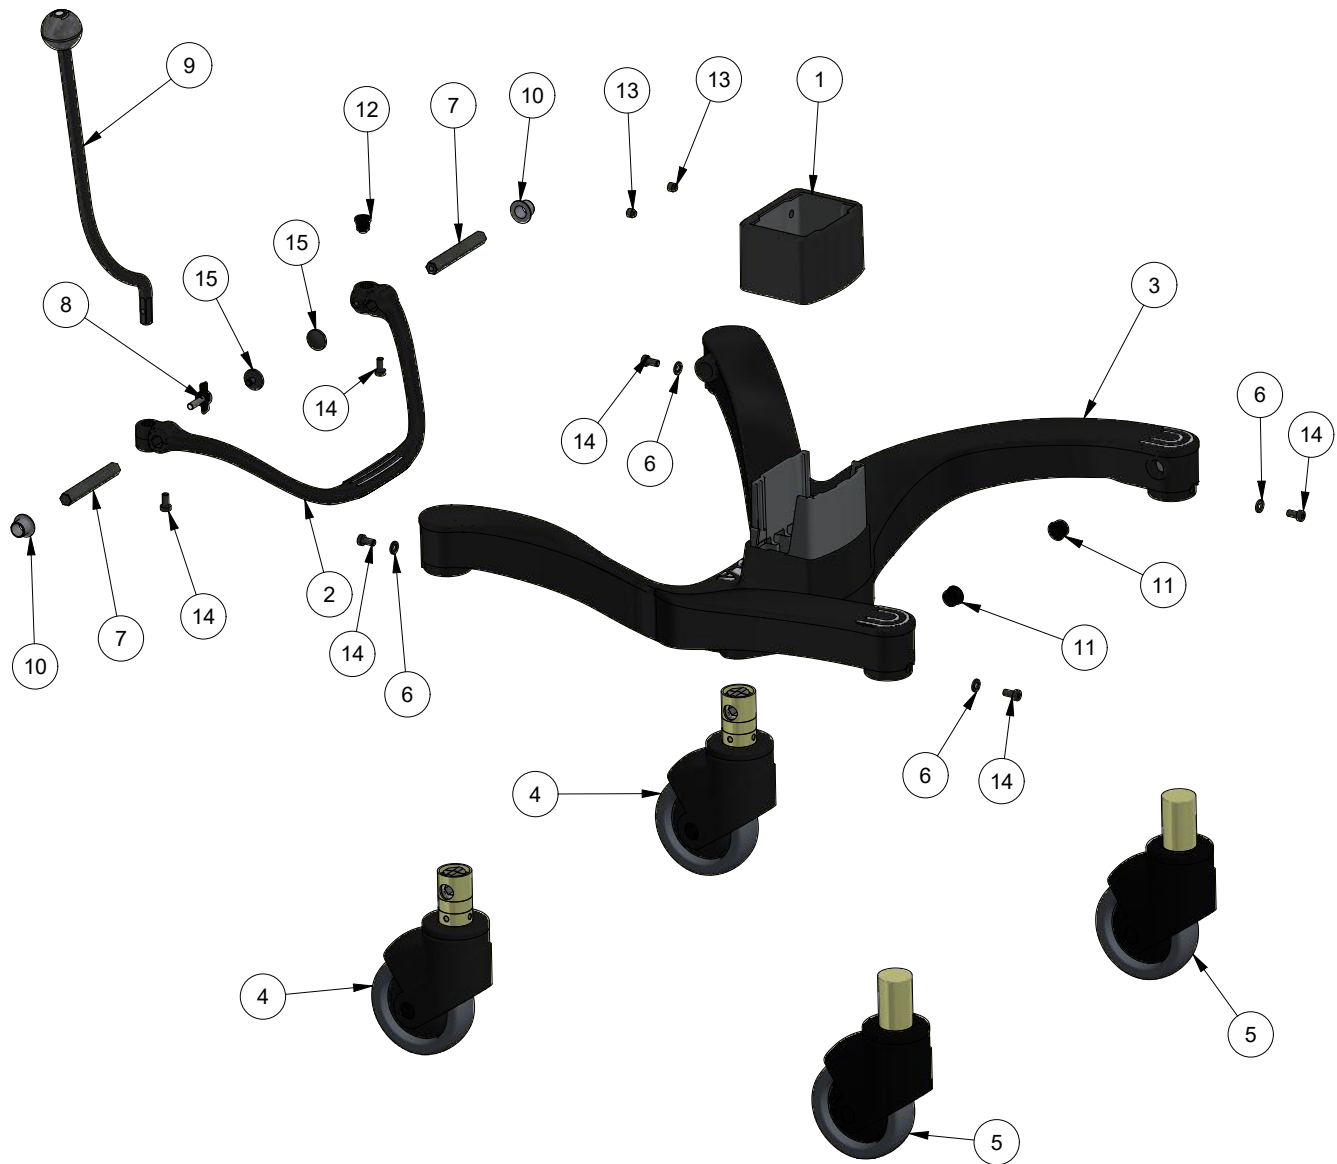

VELA Tango 700E

Pos	Pcs	Beskrivelse	Description	Beschreibung	Stock no
1	1	Bøsning f/aktuator	Bushing for actuator	Buchse für Aktuator	928655
2	1	Søjleafdækning el	Cover for center column	Abdeckung für Center	928690
3	1	Aktuator Nordic 200 mm	Actuator Nordic 200 mm	Aktuator Nordic 200 mm	926416
4	1	Bæreplade mont. m/ betj.greb Bæreplade 10-15 EI, Hs	Seat Support fitted w/ handles 10-15 EI, Rs	Trageplatte m/ Auslöserhebeln 10-15 EI, Rs	18642399723030
5.1	1	Cover f/el, Hs - øvre	Cover f/el, Rs - upper	Abdeckung für el, Rs - ober	928683
5.2	1	Cover f/el, Hs - nedre	Cover f/el, Rs - lower	Abdeckung für el, Rs - unter	928685
5.3	1	Cover f/el, Vs - øvre	Cover f/el, Ls - upper	Abdeckung für el, Ls - ober	928684
5.4	1	Cover f/el, Vs - nedre	Cover f/el, Ls - lower	Abdeckung für el, Ls - unter	928686
6	2	Armlænsstang indst. 193 mm m/knopfjeder	Armrest tube adj. 193 mm	Armlehnenstange einstellbar 193 mm	928693
7	1	Sædeplade T700	Seat plate T700	Sitzplatte T700	928691
7.1	2	Bøsning f/ breddejust. armlæn	Bushing f/width adj. armrest	Buchse für breitenverst. der Armlehnen	928692
7.2	2	Vingeskrue M8x20 mm	Wing screw M8x20 mm	Flügelschraube M8x20 mm	928606
8	2	Armlæn symmetrisk, T700	Armrest symmetrical T700	Armrest symmetrisch T700	928694
8.2	2	Vingeskrue M8x20 mm	Wing screw M8x20 mm	Flügelschraube M8x20 mm	928606
9	1	Rygbøjle teleskopryg 240 mm	Backrest arm f/telescope back 240 mm	Rückenbügel 240 mm, Teleskop-Rücken	928086
10	1	Underlag ryghængsel u/stop, sort	Base f. backrest hinge wo/stop	Unterlage f. Rückenscharnier ohne stop	926636
11	1	Armlæns pude symmetrisk, P.U. pude 9x25 cm	Armrest pillow, P.U. 9x25 cm, black	Armlehnkissen, P.U. 9x25 cm, Schwarz	15535003
12	1	Armlæns pude symmetrisk, P.U. pude 9x25 cm m/elbetj.	Armrest pillow, P.U. 9x25 cm EI operated, Black	Armlehnkissen, P.U. 9x25 cm EI-bedient, Schwarz	15534003
13	2	Batteri 12 V 2.3 Ah	Battery 12V 2,3 Ah	Batterie 12V 2,3 Ah	924778
14	1	Sikringsholder flad Tango el m/10A sikring + lang kabel	Fuse holder Uni-21.2 el. compl. w/ 10A fuse + cable	Sicherungshalter el.kompl.m/10A Sicherung+Kabel	927627
15	4	Skrue m/indv. 6-kt UH M6x16 m/lim	Countersunk Screw M6x16 w/glue	Senkskrue mit Innensechskant	8002906016
16	1	Kabelaflastning	Cable relief	Kabelentlastung	928707
17	1	Skive	Washer	Scheibe	880220 8
18	6	O-ring Ø15 x 2,5	O-ring Ø15 x 2,5	O-ring Ø15 x 2,5	928701
19	1	Aksel 8x85,5 mm	Axle Ø8x86 mm for backrest bracket	Achse Ø8x86 mm für Rücklehne haltering	923284
20	2	Gummipakning t. underlag	Rubber disc to base for backrest hinge	Gummicheibe für Underlag Rückenscharnier	926585
21	4	Vingeskrue M6x20 mm	Wing screw M6x20 mm	Flügelschraube M6x20 mm	928674
22	2	Knopfjeder f/ 10 mm rør. 6 mm stift	Pop-out spring f/10 mm tube, 6 mm pin	Druckfeder f/10 mm Rohr, 6 mm Stift	923362
23	1	Stel m. hjul & bremse, bremsestang Hs og fodbremse	Frame with wheels, hand- and footbrake	Untergestell m/Rollen, Hand- und Fußbremse	427526596990700
24	1	Lås f. ryghængsel, sort	Lock for backrest hinge, black	Verschluss für Rückenbefestigung, Schwarz	926638
25	1	Låsetap f. ryghængsel, sort	Locking Pin f. backrest hinge, black	Sicherungsstift für Rückenbefestigung, Schwarz	926637
26	1	Kobling f. teleskopryg, L=265 bæreplade 10/15	Fitting f/telescope back, L=265, Seat support 10/15	Kupplung für Teleskop Rück, L=265, Rückenbügel 10/15	928090
27	1	Afdækning f. rygbøjle u/hul, teleskopryg	Cover f. backrest arm on telescope back	Abdeckung f/Rückenbugel, Teleskop-Rücken	928087
28	10	Plan Skive DIN 125A, 6 mm Sort galv/ zink	Washer, Ø6 mm, DIN125A	Scheibe, Ø6 mm, DIN125A	8802806
29	1	Lader 24V 0,5A Friwo m/ jack hun 6 mm	Battery charger 24V 0,5A, jackplug, female	Ladegerät 24V 0,5A Friwo, Klinkenstecker, weiblich	925087
30	12	Skrue m/indv 6kt cyl. h lav, Galv/Zink sort,M6x12	Screw M6x12 mm, black	Schraube M6x12 mm, Schwarz	8013806012
31	4	Skrue m/indv 6kt cyl. h lav, Galv, M6x16 mm	Screw M6x16 mm	Schraube M6x16 mm	8013206016
32	2	Plan Skive DIN 125A, 5 mm Galvaniseret	Washer, Ø5 mm, DIN125A	Scheibe, Ø5 mm, DIN125A	8802205
33	2	Bolt m/indv 6kt cylindr hoved M5x16 mm	Screw M5x16mm DIN912	Schraube M5x16mm DIN912	8001205016
34	2	Stor skive DIN 9021, 6 mm Galvaniseret	Washer, Ø6 mm, DIN 9021-6	Scheibe 6 mm DIN9021-6	8806206
35	1	Vingeskrue M8x16 mm	Wing screw M8x16 mm	Flügelschraube M8x16 mm	928990
36	2	DIN 912 - M8 x 12	DIN 912 - M8 x 12	DIN 912 - M8 x 12	8001608012
37	1	Sæde Active (B:44xD:44 cm), Main Line Plus mørkgrå	Seat Active (W:44xD:44 cm), Main Line Plus dark grey	Sitz Active (B:44xT:44 cm), Main Line Plus Dunkelgrau	771047920687
38	1	Ryg Active (B:38xH:30 cm), Main Line Plus mørkgrå	Backrest Active (W:38xH:30 cm), Main Line Plus dark grey	Rücken Active (B:38xH:30 cm), Main Line Plus Dunkelgrau	08T45120687