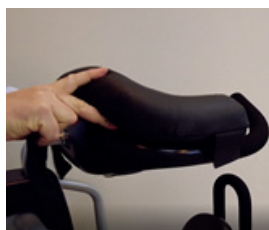

542319700

Flere størrelse til forskellige kropsringsstørrelser

Videoinstruktion:
vl1935.dk/mey14

A

B

C

DANSK

1. Brems gangvognen.
2. Åben velcrostropperne på overtrækket til kropsringen (A)
3. Overtrækket lægges ned over kropsringen (B)
4. Velcrostropperne lukkes rundt om kropsringen (C)