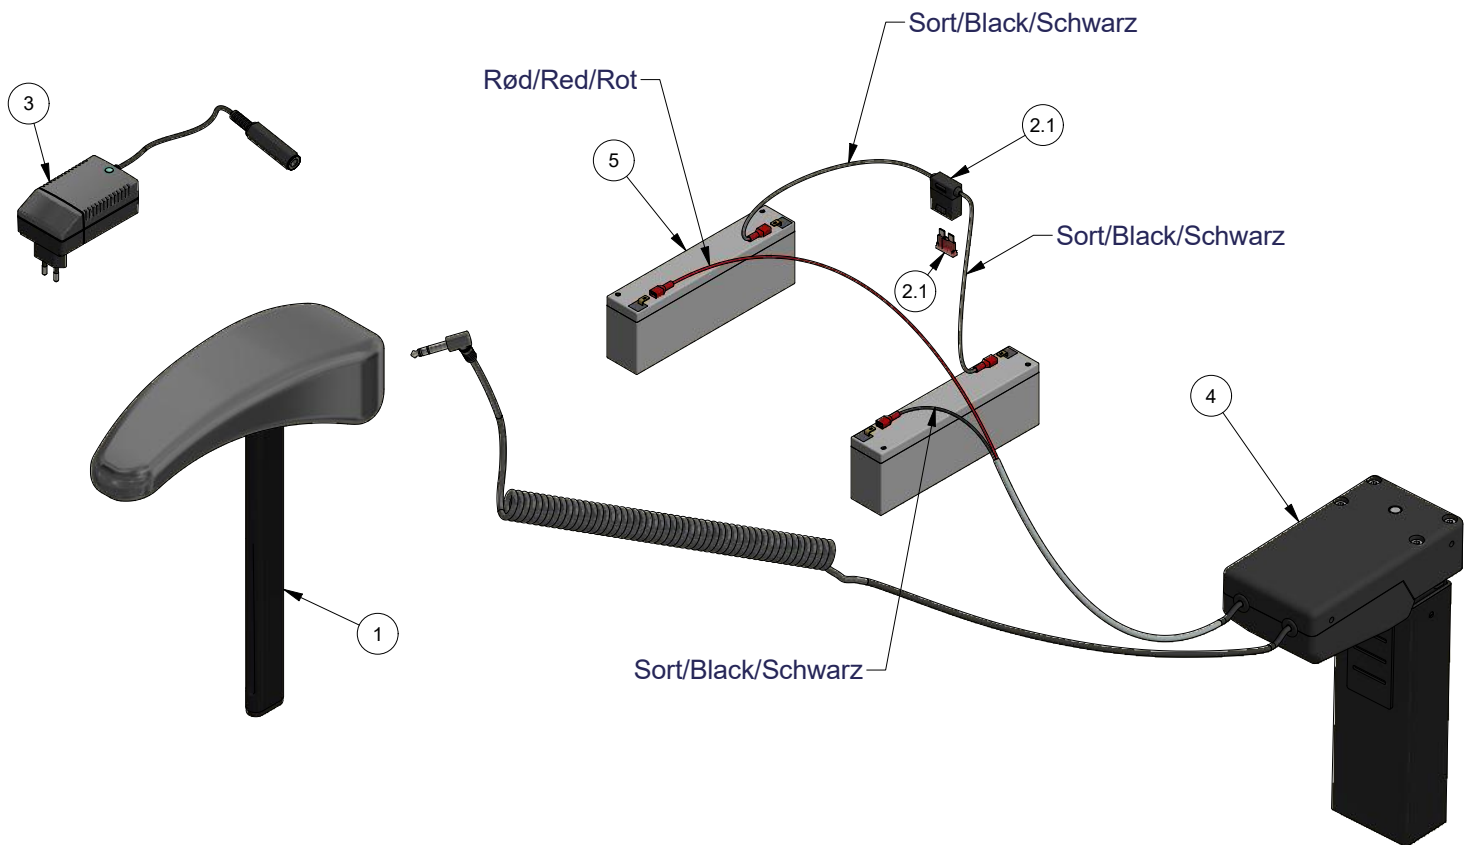

VELA Tango 200EF

Pos	Pcs	Beskrivelse	Description	Beschreibung	Stock no
1	1	Plast konus 80x50	Plastic Conical Bushing 80x50	Plastik konische Buchse 80x50	926995
2	2	Batteri 12 V 2.3 Ah	Battery 12V 2,3 Ah	Batterie 12V 2,3 Ah	924778
3	2	Plade for batteri med kroge	Plate f/battery w/hooks	Platte f/Batterie m/Haken	924814
4	1	Rygholderafdækning	Cover for Back Rest Bucket	Abdeckung für Rückenlehne	923367
5	1	Underlag ryghængsel u/stop	Plate part for Hinge without stop	Aufnahme f/ Schaniere ohne Stopf	926636
6	1	Aksel for ryghængsel	Shaft for backrest bracket	Oberteil für Rückenlehne Halterung	923284
7	1	Rørben 15x30 mm flad-oval m/hak	Plug 15x30 mm	Stöpsel 15x30 mm	925890
8	1	Bæreplade monteret EL Hs	Seatsupport EL Rs mounted	Tragplatte EL Rs montiert	18282299993030
9.1	1	Armlænspudder 21/22 EL Hs samlet	Armrest pad 9x30 EI mounted	Armlehnkissen 9x30 EI montiert	15205003
9.2	1	Armlænsstang 315 sort metallic	Arm Rest Bar 315 black metallic	Armlehnesstange 315 schwarz metallic	16043
9.3	2	Skrue med inv. sekskant CH	Cylinder Head Cap Screw	Zylinderschrauben mit Innensechskant	8001206016
9.4	1	Rørben 15x35 mm flad-oval	Plug 15x35 mm flat-oval	Stöpsel 15x35 mm flach-oval	922129
10.1	1	Armlænspudder 9x30 EL Vs samlet	Armrest pad 9x30 EI complete	Armlehnkissen 9x30 EI komplet	15105003
10.2	1	Armlænsstang 315 sort metallic	Arm Rest Bar 315 black metallic	Armlehnesstange 315 schwarz metallic	16043
10.3	2	Skrue med inv. sekskant CH	Cylinder Head Cap Screw	Zylinderschrauben mit Innensechskant	8001206016
10.4	1	Rørben 15x35 mm flad-oval	Plug 15x35 mm flat-oval	Stöpsel 15x35 mm flach-oval	922129
11	2	Træskruer St.kærv UH ST4,2 x 16	Wooden screw ST4,2 x 16	Wooden screw ST4,2 x 16	8008245016
12	1	CY-ryg 43x45 Bore R.2CY komplet	Backrest CY 43 x 45 complete	Rücken CY 43 x 45 komplet	08495220672
13	1	Vinkelrigle 22 komplet	Angle bracket 22 complete	Befestigungswinkel 22 komplett	923319
14	1	Skittegreb ERX.44 p-M6x16	Leaver for adjustment M6x16	Schalthebel Anpassung M6x16	921631
15	4	Skive	Washer	Scheibe	8802207
16	1	CY-sæde 47x49 komplet Bore 21CY Combi	Seat CY 47x49 complete	Sitz CY 47x49 komplet	06152812672
17	1	Fod Tango Combi	Frame Tango Combi	Fuss Tango Combi	032579946
18	2	Hjul sporkugleleje 100 mm	Castor 100 mm	Rolle 100 mm	014915
19	1	Kappe for svinghjul Vs. Sort	Cover F/ flywheel L	Deckel F/ Schwungrad L	926736 (sæt)
20	1	Kappe for svinghjul Tango Hs	Cover f/foot flywheel Tango R	Deckel F/ Schwungrad R	926736 (sæt)
21	2	Bremsehjul Soft Lock 100 mm	Castor 100 mm	Rolle 100 mm	014015
22	1	Kappe for bremsehjul Hs.Sort	Cover F/ brakewheel R	Deckel F/ Bremserad R	926736 (sæt)
23	1	Bremsestang med kugle	Brake rod with ball	Bremsgestänge mit Kugel	926763
24	1	Bremseaksel Flex Uni-21 sort metallic kpl	Brake shaft flex Uni-21 black metallic	Bremswelle Flex Uni-21 Schwarz metallic	925727
25	1	Kappe for bremsehjul Vs. Sort	Cover F/ brakewheel L	Deckel F/ Bremserad L	926736 (sæt)
26	1	Rygbojle 22 v.54 520 mm sort metallic	Backrest Arm 22 v. 54 520 mm black	Rückenbügel 22 v. 54 520 mm Schwarz	07347
27	1	Ryghængsel sort	Backrest hinge black	Rückenscharnier Schwarz	925138
28	1	Låsetap for ryghængsel	Locking tap for backrest hinge	Schliesstap für Rückenscharnier	926637
29	1	Lås for ryghængsel	Lock for backrest hinge	Schliess für Rückenscharnier	926638
30	4	Skrue m/indv. 6-kt CH M6x25	Cylinder Head Cap Screw M6x25	Zylinderschrauben m/Innen 6-kt M6x25	8001206025
31	2	Gummiskive underlag ryghængsel	Rubber disc for backrest hinge	Gummischeibe für Rückenscharnier	926585
32	4	Skrue med inv. sekskant CH	Cylinder Head Cap Screw	Zylinderschrauben mit Innensechskant	8001206016
33	1	Aktuator Nordic 300 mm	Actuator Nordic 300 mm	Aktuator Nordic 300 mm	926415
34	4	Skrue m/indv. 6-kt UH M6x16 m/lim	Countersunk Screw M6x16 w/glue	Senkschraube mit Innensechskant	8002906016
35	1	Sikringsholder flad 10A kpl	Fuse Cable Complete	Sicherungshalter komplett	925161
35.1	1	Sikring 10A	Fuse 10A	Sicherung 10A	924872
36	1	Aktuator Nordic 200 mm	Actuator Nordic 200 mm	Aktuator Nordic 200 mm	926416
37	1	Lader 24V 0,5A med Jack hun 6 mm	Charger 24V 0,5A with female part 6 mm	Ladegerät 24V 0,5A	925087
38	2	Sekskant tap for bremsestang	Hexagon tap brake stick	6-kant Zapfen für Bremsestangen	923451
39	4	Skrue m/torx PH Taptite M5 x 6 mm	Screw w/torx PH Taptite M5 x 6 mm	Schrauben m/torx Taptite M5 x 6 mm	8017205006
40	4	Lukket cylindriskhoved skrue med lim	Cylinder Head Cap Screw with treadlocking	Zylinderschrauben mit Innensechskant	8001606010
41	1	Rørben Ø15	Plug Ø15 mm	Abdeckstopfen Ø15 mm	921694
42	1	Armlænsbund 22	Armrest fixture 22	Armlehnebefestigung 22	928302
43	1	Sidestykke Ergon armlæn Vs kpl	Sidepart for Ergon armrest Ls cpl	Seitenstück für Ergon armlehne kpl	927961
44	2	Håndskrue VELA 60 M10x25	Hand screw VELA 60 M10 x 25	Handschraube VELA 60 M10 x 25	900408
45	4	Skrue m/indv. 6-kt CH	Cylinder Head Cap Screw	Zylinderschrauben m/Innensechskant	8001206016
46	1	Afdækning for Tango E	Cover for Tango E	Absicherung für Tango E	927297
47	2	Velcro hook 20x72 mm	Velcro hook 20x72 mm	Velcro hook 20x72 mm	927278
48	2	Velcro look 20x72 mm	Velcro look 20x72 mm	Velcro look 20x72 mm	927279
49	2	Rubber plug Ø14x7,5 mm	Rubber plug Ø14x7,5 mm	Gummistopfen Ø14x7,5 mm	923366
50	4	Afstandskive Ø20x8	Distance disc Ø20x8	Distanzscheibe Ø20x8	924886
51	1	Knopfjeder for 10 mm rør	Pop-out pin for 10 mm tube	Druck-stifte Ø10 mm Rohr	923362
52	1	Vingemøtrik M6 x 11	Wing nut M6 x 11	Flügelmutter M6 x 11	927924
53	1	Sidestykke Ergon armlæn Hs kpl	Sidepart for Ergon armrest Rs cpl	Seitenstück für Ergon armlehne Rs kpl	927960
54	4	Stor skive	Washer	Scheibe	8806206
55	4	Skive	Washer	Scheibe	8802206
56	2	Stopskrue med invendig sekskant med krater	Hexagon Socket Set Screw	Gewindestift	8004108008