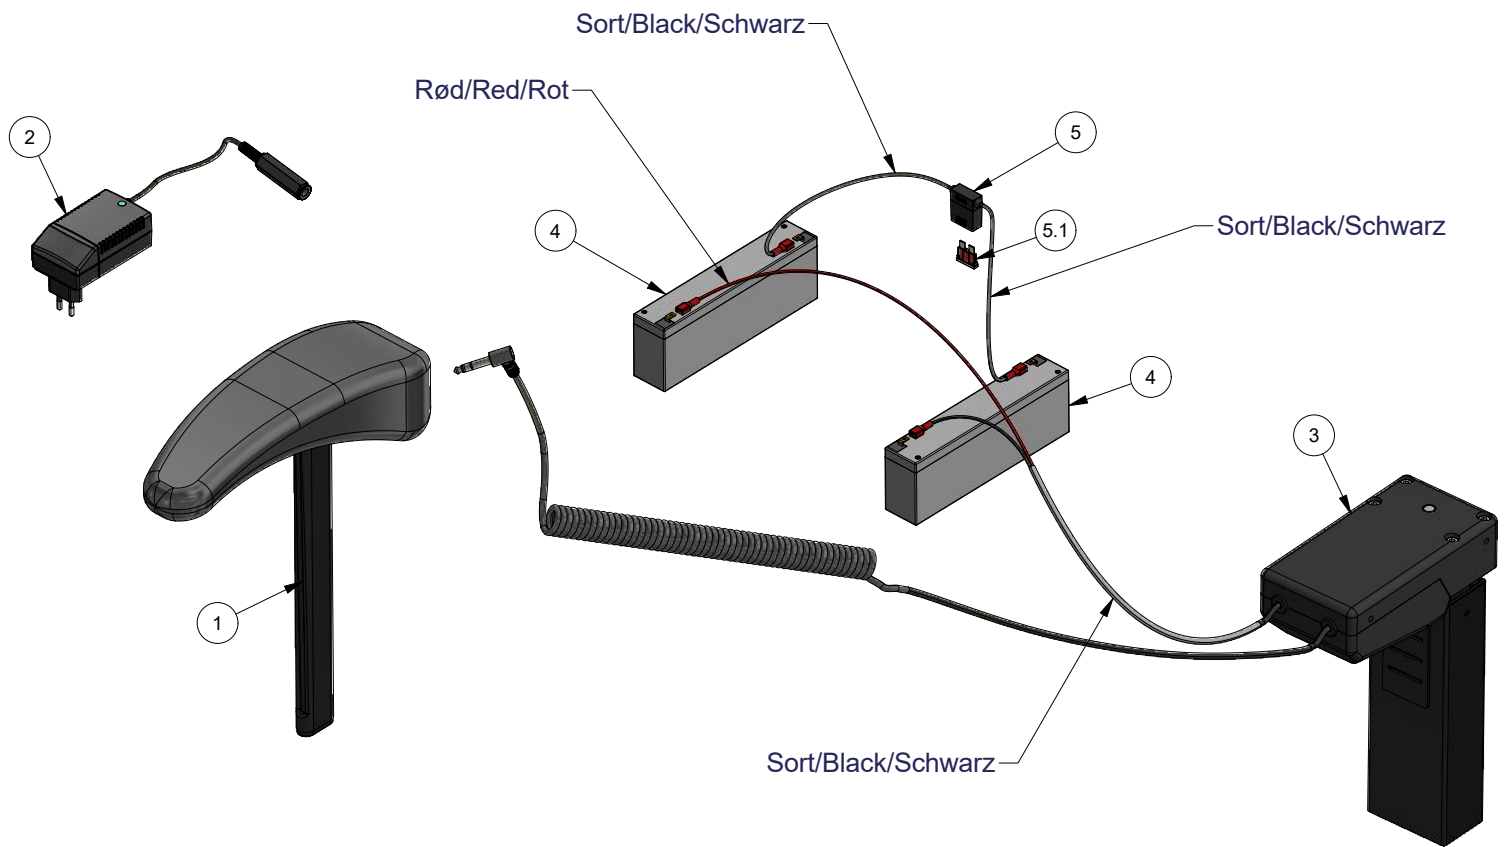

VELA Tango 100EF

Mark.	Stk.	Beskrivelse	Description	Beschreibung	Stock no
1	1	Y-ryg 37x30 kpl Bore R.2 formstøbt	Y-back 37x30 holes R.2 molded	Y-rücken 37x30 m/R.2 Formschaum	08485120672
2	1	Plast konus 80x50 for Tango Combi	Plastic Bushing 80x50 Tango Combi	Plastik Buchse 80x50 Tango Combi	926995
3	2	Batteri 12 V 2,3 Ah	Battery 12V 2,3 Ah	Batterie 12V 2,3 Ah	924778
4	1	Bæreplade monteret EL Hs	Seatsupport EL Rs mounted	Tragplatte EL Rs montiert	18282299993030
5	2	Plade for batteri med kroge	Plate f/battery w/hooks	Platte f/Batterie m/Haken	924814
6	1	Rørben 15x30 mm flad-oval m/hak	Plug 15x30 mm	Stöpsel 15x30 mm	925890
7	1	Rygholderafdækning	Cover for Back Rest Bucket	Abdeckung für Rückenlehne	923367
8	1	Underlag ryghængsel u/stop	Plate part for Hinge without stop	Aufnahme f/ Schaniere ohne Stopf	926636
9	1	Aksel for ryghængsel	Shaft for backrest bracket	Oberteil für Rückenlehne Halterung	923284
10	4	Skrue m/torx PH Taptite M5 x 6 mm	Screw w/torx PH Taptite M5 x 6 mm	Schrauben m/torx Taptite M5 x 6 mm	8017205006
11	1	Y-sæde 44x44 B21 f/fodst. Combi	Y-seat 44x44 cm	Y-sitz 44x44 cm	06142620672
12	4	Skrue med inv. sekskant CH	Cylinder Head Cap Screw	Zylinderschrauben mit Innensechskant	8001206016
13	4	Skive	Washer	Scheibe	8802207
14	1	Lader 24V 0,5A med Jack hun 6 mm	Charger 24V 0,5A with female part 6 mm	Ladegerät 24V 0,5A	925087
15	1	Sikringsholder flad 10A kpl	Fuse Cable Complete	Sicherungshalter komplett	925161
15.1	1	Sikring 10A	Fuse 10A	Sicherung 10A	924872
16	4	Skrue m/indv. 6-kt cylindrisk hoved	Cylinder Head Cap Screw	Zylinderschrauben mit Innensechskant	8001206020
17	1	Rygbøjle 21 v.54 420 mm sort metallic	Backrest arm 21 v.54 420 mm black	Rückenbügel 21 v.420 mm schwarz	07337
18	1	Ryghængsel sort	Backrest hinge black	Rückenscharnier Schwarz	925138
19	2	Gummiskive underlag ryghængsel	Rubber disc for backrest hinge	Gummischeibe für Rückenscharnier	926585
20	1	Låsetap for ryghængsel	Locking tap for backrest hinge	Schliesstap für Rückenscharnier	926637
21	1	Lås for ryghængsel	Lock for backrest hinge	Schliess für Rückenscharnier	926638
22	1	Aktuator Nordic 200 mm	Actuator Nordic 200 mm	Aktuator Nordic 200 mm	926416
23	1	Aktuator Nordic 300 mm	Actuator Nordic 300 mm	Aktuator Nordic 300 mm	926415
24	1	Kappe for svinghjul Vs. Sort	Cover F/ flywheel L	Deckel F/ Schwungrad L	926736 (sæt)
25	1	Kappe for svinghjul Tango Hs	Cover f/foot flywheel Tango R	Deckel F/ Schwungrad R	926736 (sæt)
26	1	Fod Tango Combi	Frame Tango Combi	Fuss Tango Combi	032579946
27	1	Kappe for bremsehjul Vs. Sort	Cover F/ brakewheel L	Deckel F/ Bremserad L	926736 (sæt)
28	1	Bremseaksel Flex Uni-21 sort metallic kpl	Brake shaft flex Uni-21 black metallic	Bremswelle Flex Uni-21 Schwarz metallic	925727
29	1	Bremsestang med kugle	Brake rod with ball	Bremsgestänge mit Kugel	926763
30	2	Bremsehjul Soft Lock 100 mm	Castor 100 mm	Rolle 100 mm	014015
31	2	Hjul sporkugleleje 100 mm	Castor 100 mm	Rolle 100 mm	014915
32	1	Kappe for bremsehjul Hs.Sort	Cover f/brakewheel R	Deckel F/ Bremserad R	926736 (sæt)
33	2	Sekskant tap for bremsestang	Hexagon tap brake stick	6-kant Zapfen für Bremsestangen	923451
34	1	Rørben Ø15	Plug Ø15 mm	Abdeckstopfen Ø15 mm	921694
35	4	Afstandskive Ø21/11x8	Distance disc Ø21/11x8	Distanzscheibe Ø21/11x8	924886
36	2	Håndskrue VELA 60 M10x25	Hand screw VELA 60 M10 x 25	Handschraube VELA 60 M10 x 25	900408
37	1	Sidestykke Ergon armlæn Vs kpl	Sidepart for Ergon armrest Ls cpl	Seitenstück für Ergon armlæne kpl	927961
38.1	1	Armlænspudder 9x30 EL Vs samlet	Armrest pad 9x30 El complete	Armléhnkissen 9x30 El komplet	15105003
38.2	2	Skrue med inv. sekskant CH	Cylinder Head Cap Screw	Zylinderschrauben mit Innensechskant	8001206016
38.3	1	Armlænsstang 315 sort metallic	Arm Rest Bar 315 black metallic	Armléhnstange 315 schwarz metallic	16043
38.4	1	Rørben 15x35 mm flad-oval	Plug 15x35 mm flat-oval	Stöpsel 15x35 mm flach-oval	922129
39.1	1	Armlænspudder 21/22 EL Hs samlet	Armrest pad 9x30 El mounted	Armléhnkissen 9x30 El montiert	15205003
39.2	2	Skrue med inv. sekskant CH	Cylinder Head Cap Screw	Zylinderschrauben mit Innensechskant	8001206016
39.3	1	Armlænsstang 315 sort metallic	Arm Rest Bar 315 black metallic	Armléhnstange 315 schwarz metallic	16043
39.4	1	Rørben 15x35 mm flad-oval	Plug 15x35 mm flat-oval	Stöpsel 15x35 mm flach-oval	922129
40	1	Armlænsbund 21 black metallic	Base for Armrest 21 black metallic	Armléhnhalterung 21 black metallic	928301
41	4	Skrue m/indv. 6-kt CH M6x25	Cylinder Head Cap Screw M6x25	Zylinderschrauben m/Innen 6-kt M6x25	8001206025
42	4	Lukket cylindriskhoved skrue med lim	Cylinder Head Cap Screw with treadlocking	Zylinderschrauben mit Innensechskant	8001606010
43	1	Afdækning for Tango E	Cover for Tango E	Absicherung für Tango E	927297
44	2	Velcro hook 20x72 mm	Velcro hook 20x72 mm	Velcro hook 20x72 mm	927278
45	2	Velcro look 20x72 mm	Velcro look 20x72 mm	Velcro look 20x72 mm	927279
46	1	Knopfeder for 10 mm rør	Pop-out pin for 10 mm tube	Druck-stifte Ø10 mm Rohr	923362
47	1	Vingemøtrik M6 x 11	Wing nut M6 x 11	Flügelmutter M6 x 11	927924
48	4	Skrue m/indv. 6-kt UH M6x16 m/lim	Countersunk Screw M6x16 w/glue	Senkschraube mit Innensechskant	8002906016
49	1	Sidestykke Ergon armlæn Hs kpl	Sidepart for Ergon armrest Rs cpl	Seitenstück für Ergon armlæne Rs kpl	927960
50	4	Stor skive	Washer	Scheibe	8806206
51	4	Skive	Washer	Scheibe	8802206
52	2	Stopskrue med invendig sekskant med krater	Hexagon Socket Set Screw	Gewindestift	8004108008