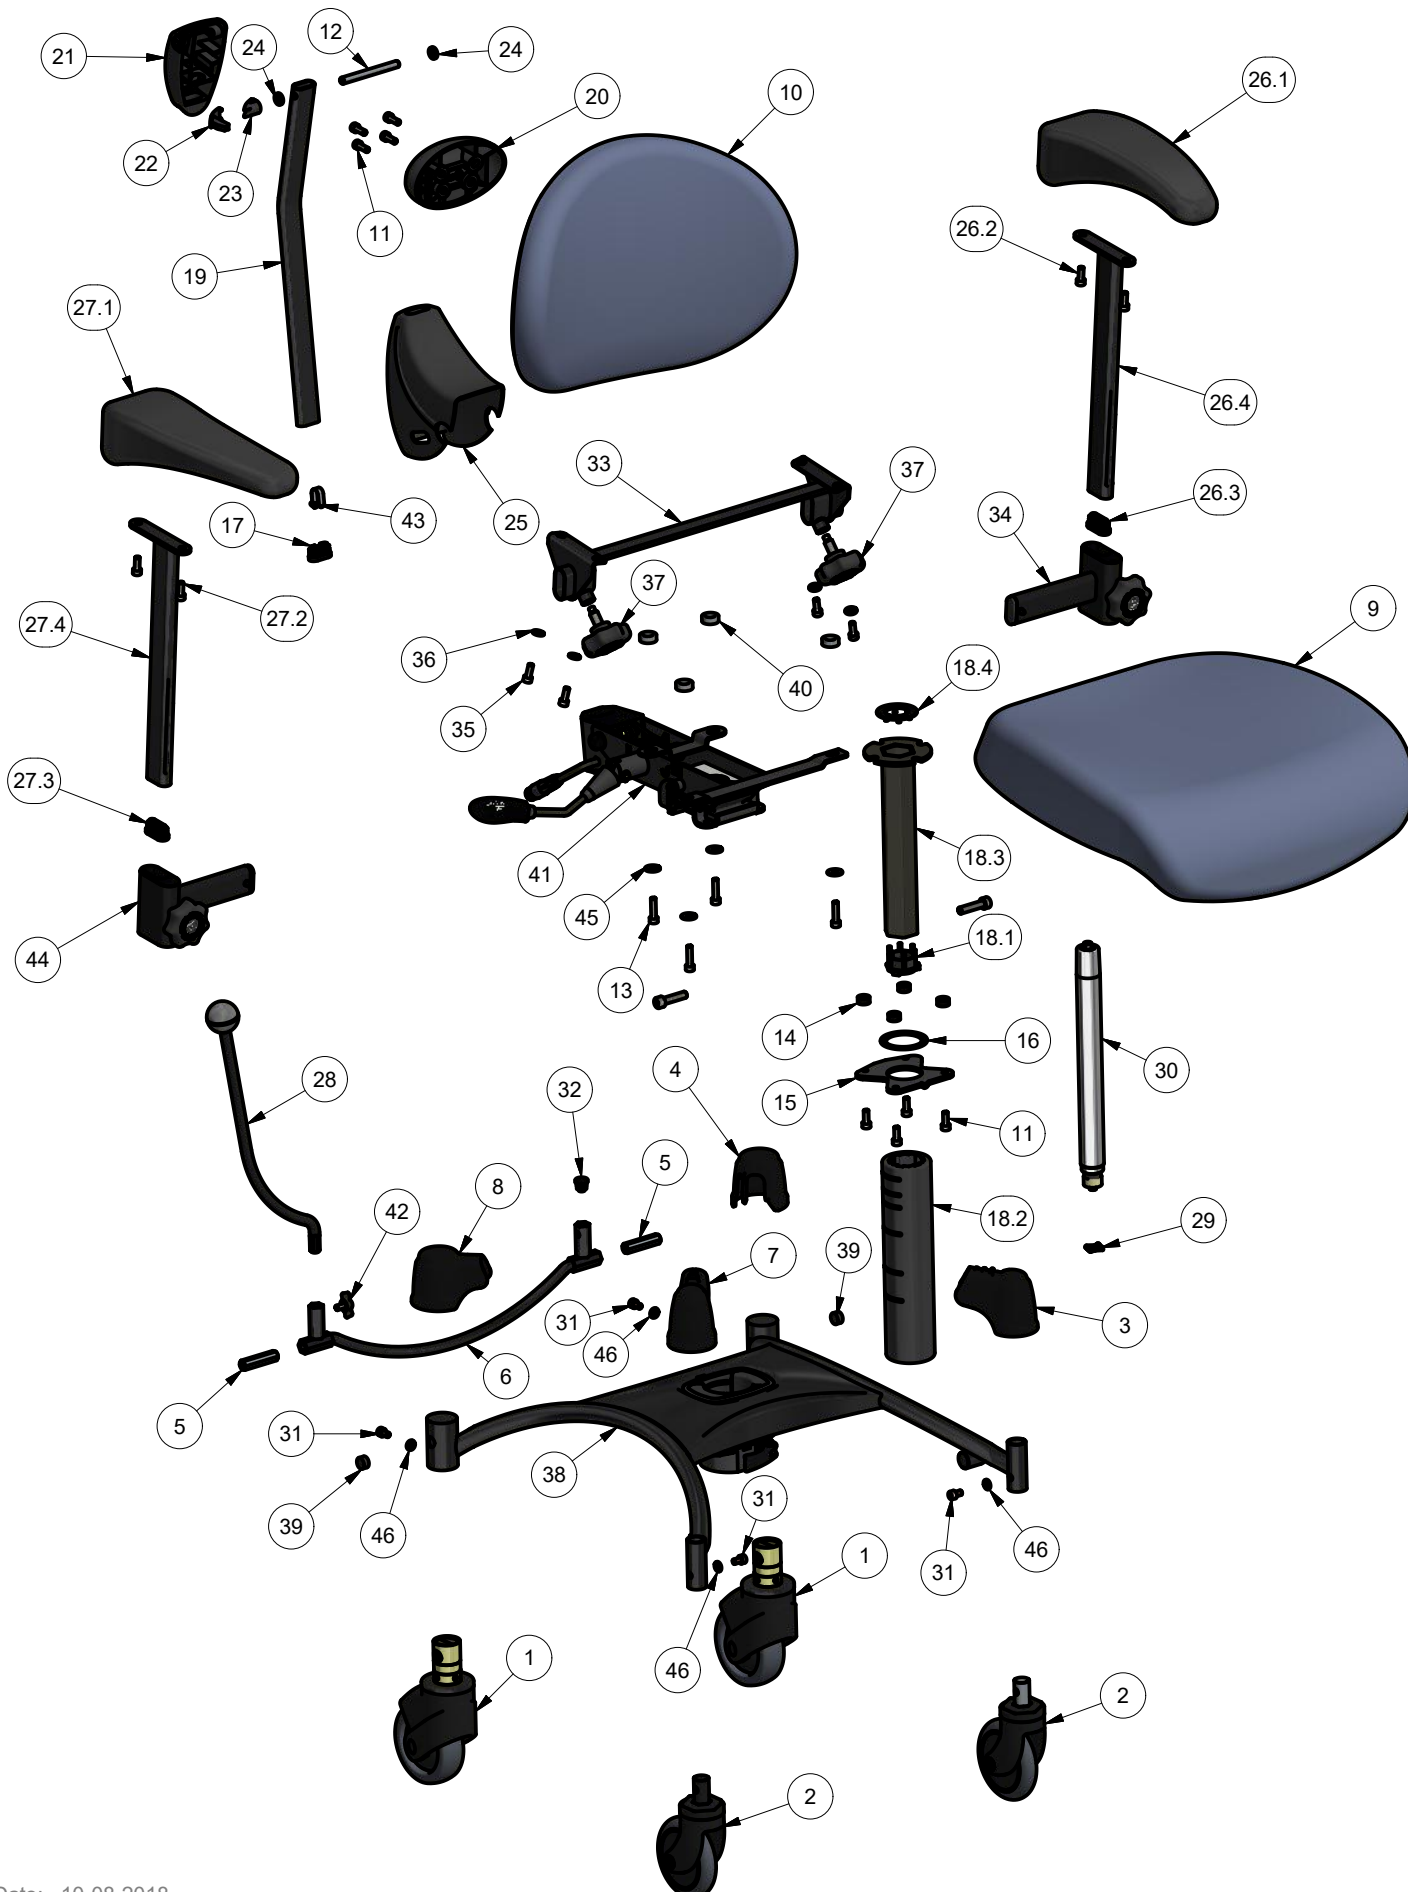

VELA Tango 100B

Pos	Pcs	Beskrivelse	Description	Beschreibung	Stock no
1	2	Bremsehjul Soft Lock 100 mm	Castor 100 mm	Rolle 100 mm	014015
2	2	Hjul sporkugleleje 100 mm	Castor 100 mm	Rolle 100 mm	014915
3	1	Kappe for svinghjul Vs. Sort	Cover F/ flywheel L	Deckel F/ Schwungrad L	926736 (sæt)
4	1	Kappe for bremsehjul Vs. Sort	Cover F/ brakewheel L	Deckel F/ Bremserad L	926736 (sæt)
5	2	Sekskant tap for bremsestang	Hexagon tap brake stick	6-kant Zapfen für Bremsestangen	923451
6	1	Bremseaksel Flex Uni-21 m/6-kt	Brake shaft flex Uni-21 black metallic	Bremswelle Flex Uni-21 Schwarz metallic	925727
7	1	Kappe for svinghjul Tango Hs	Cover f/foot flywheel Tango R	Deckel F/ Schwungrad R	926736 (sæt)
8	1	Kappe for bremsehjul Hs.Sort	Cover f/brakewheel R	Deckel F/ Bremserad R	926736 (sæt)
9	1	Y-sæde 44x44 B21 f/fodst. Combi	Y-seat 44x44 cm	Y-sitz 44x44 cm	06142812672
10	1	Y-ryg 37x30 kpl Bore R.2 formstøbt	Y-back 37x30 holes R.2 molded	Y-rücken 37x30 m/R.2 Formschaum	08485120672
11	8	Skruer med inv. sekskant CH	Cylinder Head Cap Screw	Zylinderschrauben mit Innensechskant	8001206016
12	1	Aksel for ryghængsel	Shaft for backrest bracket	Oberteil für Rückenlehne Halterung	923284
13	4	Skruer med invendig sekskant cylindrisk hoved	Cylinder Head Cap Screw	Zylinderschrauben mit Innensechskant	8001206025
14	4	Afstandbøsning for bærelade - rota	Distance Bushing f/seat supp.	Distanzbuchse f/Trageplatte	994166
15	1	Fæsteplade	Attaching plate	Befestigungsplatte	994165
16	1	Lejeskive plast	Bearing disc - plastic	Lagerscheibe - Plastik	994167
17	1	Rørben 15x30 mm flad-oval m/hak	Plug 15x30 mm	Stöpsel 15x30 mm	925890
18.1	1	Styreskive 36 med rota-styr	Control disc 36 with rotary control	Steuerscheibe 36 mit Drehregler	926040
18.2	1	Yderrør plast Ø58 for 150	External tube plastic Ø50 for 150 mm	Aussenrohr aus Kunststoff Ø50 für 150 mm	924929
18.3	1	Inderrør 36 for 150 komplet	Internal tube 36 for 150 compl.	Innenrohr 36 für 150 komplet	04211150
18.4	1	Bæreskive 36 med tappe top	Support disc with pins	Trägerplatte mit Zapfen	923387
19	1	Rygbøjle 21 - 420 mm sort metallic	Backrest arm 21 - 420 mm black metallic	Rückenbügel 21 - 420 mm Schwarz Metallic	07337
20	1	Underlag ryghængsel u/stop	Plate part for Hinge without stop	Aufnahme f/ Schaniere ohne Stopf	926636
21	1	Ryghængsel sort	Backrest hinge black	Rückenschanier Schwarz	925138
22	1	Låsetap for ryghængsel	Locking tap for backrest hinge	Schliesstap für Rückenscharnier	926637
23	1	Lås for ryghængsel	Lock for backrest hinge	Schliess für Rückenscharnier	926638
24	2	Gummiskive underlag ryghængsel	Rubber disc for backrest hinge	Gummischeibe für Rückenscharnier	926585
25	1	Rygholderafdækning	Cover f / back bracket	Abdeckung f/Rücken Halter	923367
26.1	1	Armlæns pude 21/22 Vs	Arm rest pad, left	Armauflage, links	15104003
26.2	2	Skruer med inv. sekskant CH	Cylinder Head Cap Screw	Zylinderschrauben mit Innensechskant	8001206016
26.3	1	Rørben 15x35 mm flad-oval	Plug 15x35 mm flat-oval	Stöpsel 15x35 mm flach-oval	922129
26.4	1	Armlænsstang 315 sort metallic	Arm Rest Bar 315 black metallic	Armlehnesstange 315 schwarz metallic	16043
27.1	1	Armlæns pude 21/22 Hs	Arm rest pad	Armauflage	15204003
27.2	2	Skruer med inv. sekskant CH	Cylinder Head Cap Screw	Zylinderschrauben mit Innensechskant	8001206016
27.3	1	Rørben 15x35 mm flad-oval	Plug 15x35 mm flat-oval	Stöpsel 15x35 mm flach-oval	922129
27.4	1	Armlænsstang 315 sort metallic	Arm Rest Bar 315 black metallic	Armlehnesstange 315 schwarz metallic	16043
28	1	Bremsestang med kugle	Brake rod with ball	Bremsgestänge mit Kugel	926763
29	1	Låseklips for gasfjeder	Lock clip rectangular	Schliessplint	900258
30	1	Gaspatron 150 mm 350 N	Gas spring 150 mm 350 N	Gasfeder 150 mm 350 N	090035150
31	4	Lukket cylindrisk hoved skruer med lim	Cylinder Head Cap Screw with treadlocking	Zylinderschrauben mit Innensechskant	8001606010
32	1	Rørben Ø15	Plug Ø15 mm	Abdeckstopfen Ø15 mm	921694
33	1	Armlænsbund 21 black metallic	Base for Armrest 21 black metallic	Armlehnehalterung 21 black metallic	928301
34	1	Sidestykke Ergon armlæn Vs kpl	Sidepart for Ergon armrest Ls cpl	Seitenstück für Ergon armlæne kpl	927961
35	4	Skruer m/indv. 6-kt CH	Cylinder Head Cap Screw	Zylinderschrauben m/Innensechskant	8001206016
36	4	Skive	Washer	Scheibe	8802207
37	2	Håndskrue VELA 60 M10x25	Hand screw VELA 60 M10 x 25	Handschraube VELA 60 M10 x 25	900408
38	1	Stel Tango 100 Combi SM m/bøsning	Frame Tango 100 Combi BM m/bushing	Untergestell Tango 100 Combi Schwarz	926800
39	2	Rubber plug Ø14x7,5 mm	Rubber plug Ø14x7,5 mm	Gummistopfen Ø14x7,5 mm	923366
40	4	Afstandskive Ø21/11x8	Distance disc Ø21/11x8	Distanzscheibe Ø21/11x8	924886
41	1	Bærelade 21.2 B Hs	Seat support 21.2 B Rs	Sitztrageplatte 21.2 B Rs	18262330493099
42	1	Vingemøtrik M6 x 11	Wing nut M6 x 11	Flügelmutter M6 x 11	927924
43	1	Knopffjeder for 10 mm rør	Pop-out pin for 10 mm tube	Druck-stifte Ø10 mm Rohr	923362
44	1	Sidestykke Ergon armlæn Hs kpl	Sidepart for Ergon armrest Rs cpl	Seitenstück für Ergon armlæne Rs kpl	927960
45	4	Stor skive	Washer	Scheibe	8806206
46	4	Skive	Washer	Scheibe	8802206