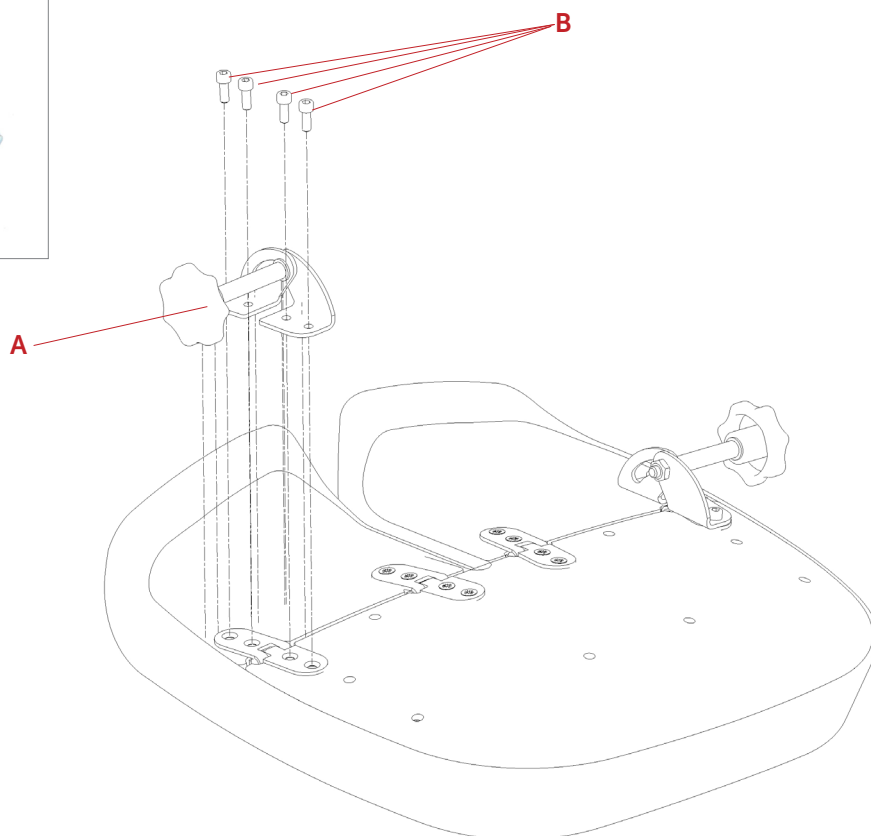

Arthrodesebeslag/ -brakett/ -fäste/ Arthrodesis bracket - VELA Tango

Montering af arthrodesebeslag

Varenummer/ Artikelnummer/ Product number:

(A)923964 Arthrodeseelås samlet Hs

(A)923965 Arthrodeseelås samlet Vs

DANSK

1. Arthrodesebeslag (A) skrues fast med bolte (B).
2. Indstil Arthrodesebeslaget i den ønskede højde og spænd håndtaget godt.

SVENSKA

1. Skruva fast arthrodeseefäste (A) med skruvar (B).
2. Justera arthrodeseefäste till lämplig höjd och dra åt handtaget ordentligt.

NORSK

1. Arthrodesebrakett (A) skrues fast med bolter (B).
2. Still inn arthrodesebrakett i ønsket høyde og stram håndtaket godt.

ENGLISH

1. Screw the arthrodesis bracket (A) in place with bolts (B).
2. Set the arthrodesis bracket to the desired height and tighten up the handle.