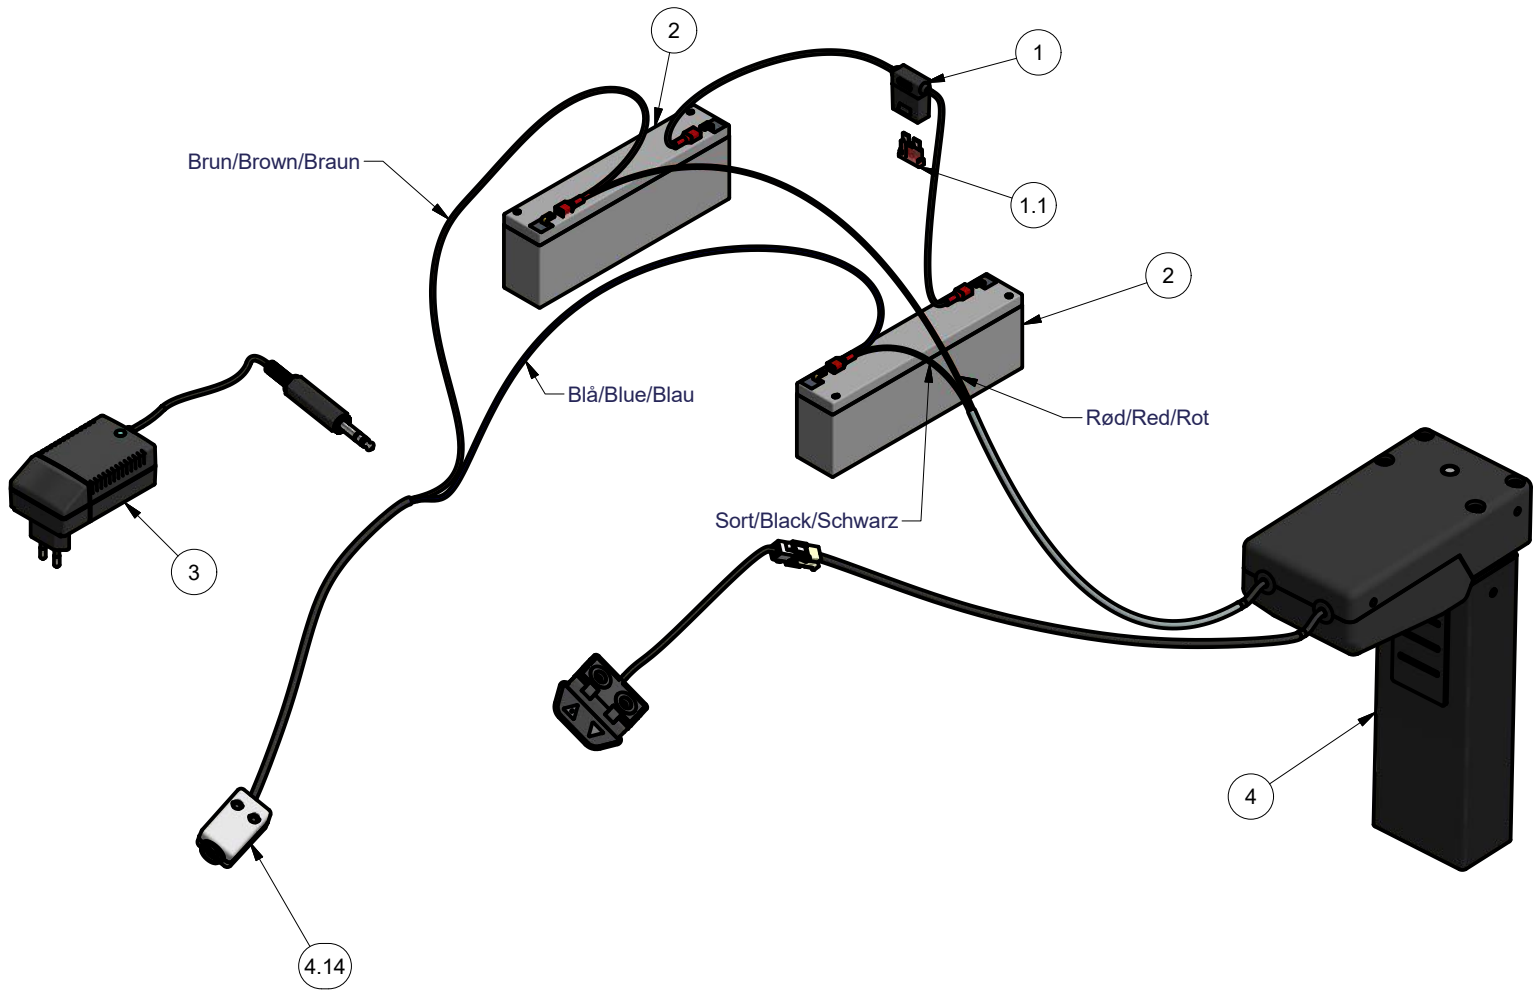

VELA Tango 100 ES

Pos	Pcs	Beskrivelse	Description	Beschreibung	Stock no
1	1	Plast konus 80x50 for Tango Combi	Plastic Bushing 80x50 Tango Combi	Plastik Buchse 80x50 Tango Combi	926995
2	1	Bæreplade Tango 100 EFS	Seatsupport Tango 100EFS	Trageplatte Tango 100EFS	1852229993030
3	2	Batteri 12 V 2.3 Ah	Battery 12V 2,3 Ah	Batterie 12V 2,3 Ah	924778
4	2	Plade for batteri med kroge	Plate f/battery w/hooks	Platte f/Batterie m/Haken	924814
5	4	Skive	Washer	Scheibe	8802206
6	16	Skruer med inv. sekskant CH	Cylinder Head Cap Screw	Zylinderschrauben mit Innensechskant	8001206016
7	1	Vinkelrigle 18 komplet	Slide fixture 18 Complete	Winkelriegel 18 komplett	901413
8	1	Skittegreb ERX.44 p-M6x16	Leaver for adjustment M6x16	Schalthebel Anpassung M6x16	921631
9	0	Sæde E2 32x35	Seat E2 32x35	Sitz E2 32x35	06484940583
10	1	Sæde E3 36x43 cm	Seat E3 36x43 cm	Sitz E3 36x43 cm	06494940583
11	0	Sæde E4 40x47	Seat E4 40x47	Sitz E4 40x47	06504940583
12	1	Ryg E3 samlet 28x35 cm	Back rest E3 complete 28x35 cm	Rücken E3 komplett 28x35 cm	08216822583
13	1	Kontakt 2-funktion med vinkelled	Switch with 2-function	Schalter mit 2-funktion	925845
14	1	Armlæns holder kpl TG100S Vs m/picto	Armrest holder cpl TG100S Ls w/picto	Armlehne Halter kpl TG100S Ls m/picto	926965
15	1	Skittegreb M8 x 25	Quick release M8x25mm	Schnellspanner M8x25mm	926327
16	1	Plastføring armlæns holder nedfældbar armlæn	Plastic bushing armrest fixture foldable armrest	Kunststoffbuchse armlehnehalter faltbare armlehne	927954
17	1	Armlæns holder kpl TG100S Hs m/picto	Armrest holder cpl TG100S Rs w/picto	Armlehne Halter kpl TG100S Rs m/picto	926966
18	1	Skittegreb M8 x 25	Quick release M8x25mm	Schnellspanner M8x25mm	926327
19	1	Plastføring armlæns holder nedfældbar armlæn	Plastic bushing armrest fixture foldable armrest	Kunststoffbuchse armlehnehalter faltbare armlehne	927954
20	2	Plade f/sidestk. for Ergon armlæn Tango 100 ES	Plate for Ergon armrest Tango 100 ES	Tafel für Ergon Armlehne Tango 100 ES	926433
21	1	Armlænsbund 340 HH E3-E4	Arm rest fixture HH E3-E4	Armlehnenbefestigung HH E3-E4	925492
22	2	Armlænsstang 315 sort metallic	Arm Rest Bar 315 black metallic	Armlehnesstange 315 schwarz metallic	16043
23	2	Armlæns pude symmetrisk 8x26 samlet	Arm rest pad, Symmetrical	Armauflage, Symmetrisch	15531003
24	4	Skruer m/torx PH Taptite M4x6 mm	Screw W/torx PH Taptite M4x6 mm	Schrauben m/torx Taptite M4x6 mm	8017204006
25	2	Skruer med invendig sekskant halvrundet hoved	Hexagon Socket Button Head Screw	Innensechskant Rundkopfschraube	8003205016
26	1	Længderør 240 mm	Length pipe 240 mm	Länge Rohr 240 mm	921641
27	2	Gummi fodsål for fodplade	Rubber foot for footplate	Gummifuß für Fußplatte	923821
28	1	Fodplade plast for LP.27	Plastic Footplate for LP.27	Kunststoff-Fußplatte für LP.27	923681
29	1	Sokkel 8 gr. for S-fodstøtte 260-410	Plinth 8 gr S-footrest 260-410	Sockel 8 gr. S-Fußstütze 260-410	922049
30	1	Vingemøtrik M6	Wing nut M6	Flügelmutter M6	927280
31	1	Bolt M6 x 40	Bolt M6 x 40	Schraube M6 x 40	8005206040
32	2	Rørben 15x35 mm flad-oval	Plug 15x35 mm flat-oval	Stöpsel 15x35 mm flach-oval	922129
33	8	Skruer m/indv. 6-kt UH M6x16	Countersunk Screw M6x16	Senkschraube m/Innen 6-kt M6x16	8002206016
34	1	Jack bøsning (hun) 6 mm	Jack Bushing	Jack Buchse	922115
35	1	Rørben 15x30 mm flad-oval m/hak	Plug 15x30 mm	Stöpsel 15x30 mm	925890
36	1	Underlag ryghængsel u/stop	Plate part for Hinge without stop	Aufnahme f/ Schaniere ohne Stopf	926636
37	1	Rygbøjle 22 v. 54 520 mm	Backrest Arm 22 v. 54 520 mm	Rückenbügel 22 v. 54 520 mm	07347
38	1	Aksel for ryghængsel	Shaft for backrest bracket	Oberteil für Rückenlehne Halterung	923284
39	4	Skruer med indv. 6-kt RH M8 x 12 mm	Hexagon Socket Button Head Screw M8 x 12	Schraube mit Sechskant und runden Kopf M8 x 12	8003208012
40	2	Træskruer UH 4,5 x 16 mm	Wooden screw 4,5 x 16 mm	Holzschrauben 4,5 x 16 mm	8008245016
41	2	Bremsehjul Soft Lock 100 mm	Castor 100 mm	Rolle 100 mm	014015
42	2	Hjul sporkugleleje 100 mm	Castor 100 mm	Rolle 100 mm	014915
43	1	Kappe for bremsehjul Hs.Sort	Cover f/brakewheel R	Deckel F/ Bremserad R	926736 (sæt)
44	1	Kappe for bremsehjul Vs. Sort	Cover F/ brakewheel L	Deckel F/ Bremserad L	926736 (sæt)
45	1	Kappe for svinghjul Vs. Sort	Cover F/ flywheel L	Deckel F/ Schwungrad L	926736 (sæt)
46	1	Kappe for svinghjul Tango Hs	Cover f/foot flywheel Tango R	Deckel F/ Schwungrad R	926736 (sæt)
47	2	Sekskant tap for bremsestang	Hexagon tap brake stick	6-kant Zapfen für Bremsstangen	923451
48	1	Bremseaksler Flex Uni-21 sort metallic kpl	Brake shaft flex Uni-21 black metallic	Bremsswelle Flex Uni-21 Schwarz metallic	925727
49	1	Bremsestang med kugle	Brake rod with ball	Bremsgestänge mit Kugel	926763
50	1	Rørben Ø15	Plug Ø15 mm	Abdeckstopfen Ø15 mm	921694
51	1	Fod Tango Combi	Frame Tango Combi	Fuss Tango Combi	032579946
52	1	Aktuator Nordic 200 mm TG100ES	Actuator Nordic 200 mm TG100 ES	Aktuator Nordic 200 mm TG100ES	926916
53	2	Rubber plug Ø14x7,5 mm	Rubber plug Ø14x7,5 mm	Gummistopfen Ø14x7,5 mm	923366
54	4	Lukket cylindrisk hoved skruer med lim	Cylinder Head Cap Screw with treadlocking	Zylinderschrauben mit Innensechskant	8001606010
55	1	Afdækning for Tango E	Cover for Tango E	Absicherung für Tango E	927297
56	2	Velcro hook 20x72 mm	Velcro hook 20x72 mm	Velcro hook 20x72 mm	927278
57	2	Velcro look 20x72 mm	Velcro look 20x72 mm	Velcro look 20x72 mm	927279
58	1	Rygholderafdækning SEBS med piktogram	Cover f / back bracket SEBS w. pictogram	Abdeckung f/Rücken Halterm. Piktogram	923367
59	1	Ryghængsel sort	Backrest hinge black	Rückenschanier Schwarz	925138
60	1	Låsetap for ryghængsel	Locking tap for backrest hinge	Schliesstap für Rückenschanier	926637
61	1	Lås for ryghængsel	Lock for backrest hinge	Schliess für Rückenschanier	926638
62	2	Gummiskive underlag ryghængsel	Rubber disc for backrest hinge	Gummischeibe für Rückenschanier	926585
63	1	Boks for jack stik	Box for jack plug	Box für jack stick	927570
64	2	Pladeskruer PH 3,5x30	Plate screw PH 3,5x30	Blechschräube PH 3,5x30	8009235030
65	1	Knopffeder for 10 mm rør	Pop-out pin for 10 mm tube	Druck-stifte Ø10 mm Rohr	923362
66	1	Vingemøtrik M6 x 11	Wing nut M6 x 11	Flügelmutter M6 x 11	927924
67	4	Stor skive	Washer	Scheibe	8806206
68	4	Skive	Washer	Scheibe	8802206