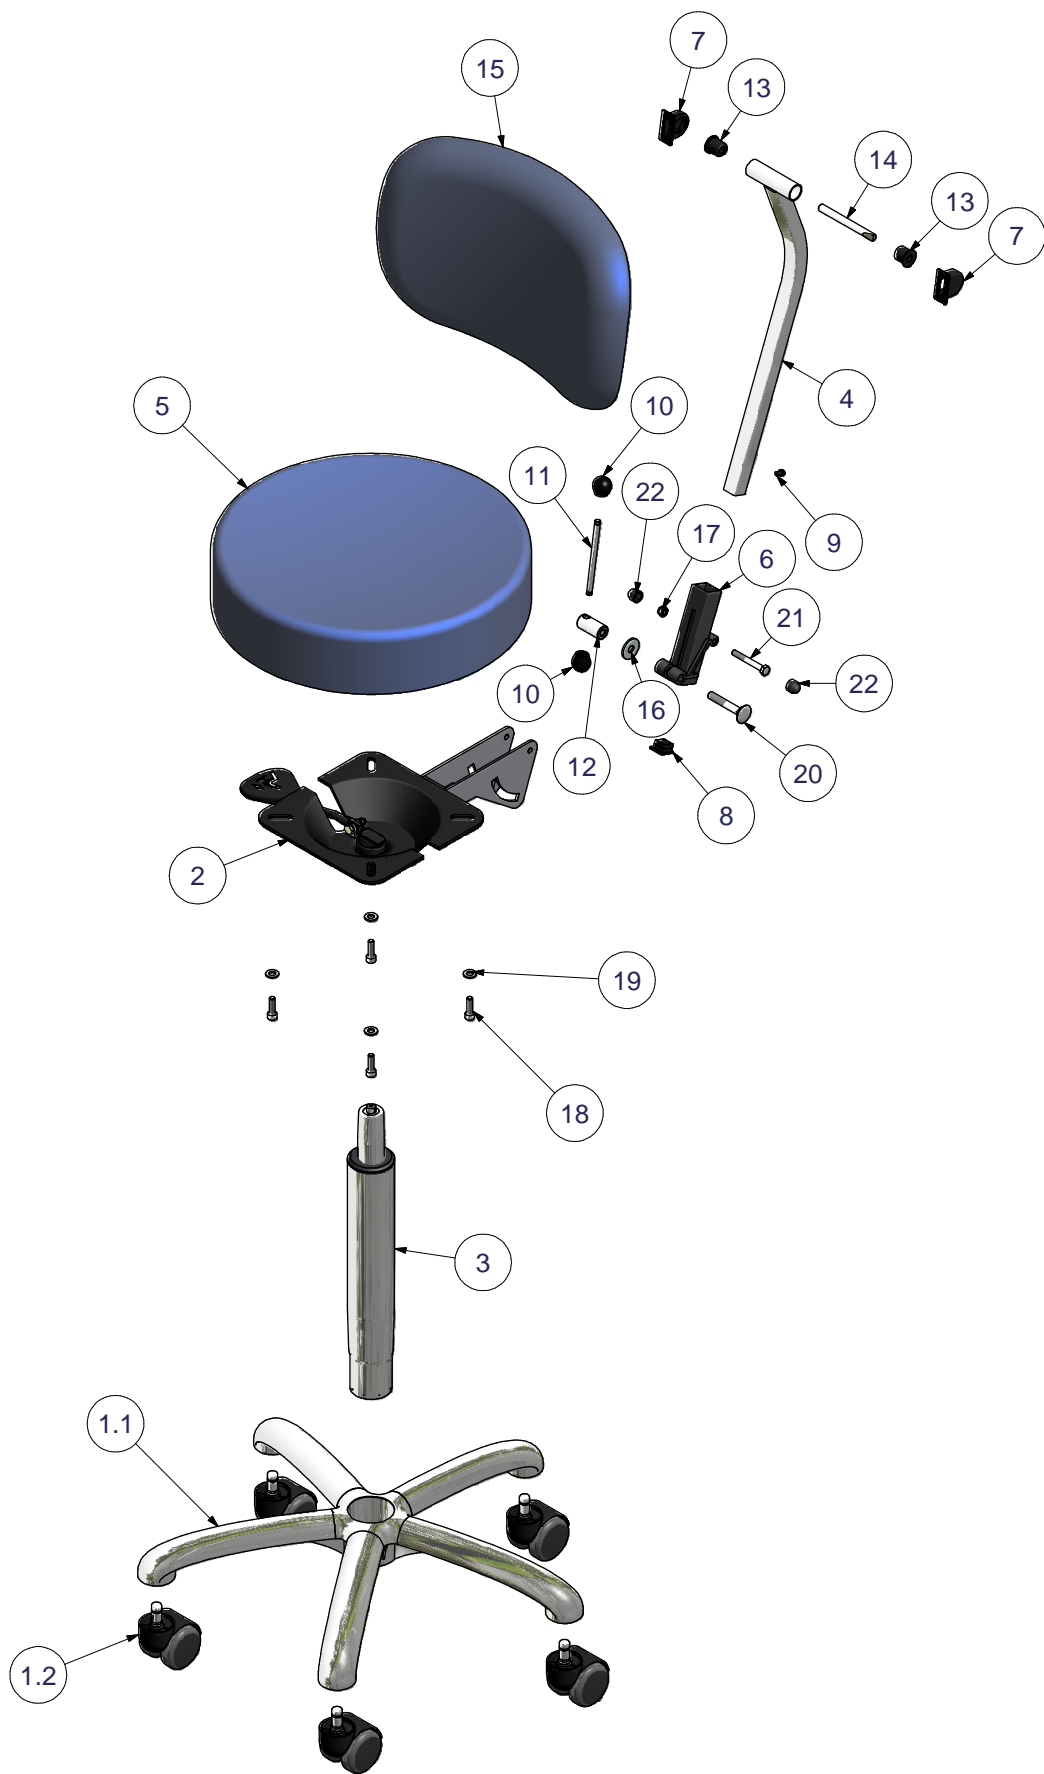

VELA Samba 520

Mark.	Stk.	Genstand	Materiale	Vare nr.	Tegn.nr.
1	1	Stel m/hjul Alu fod typr 1, Blank alu, N/		020129906	
1.1	1	Alu fod type 1N blank	ScanCastor AB-500-FC	030129999	
1.2	5	Hjul Dobb. 2, bløde m/ 11x20, 50 mm sort	ScanCastor	012202	
2	1	Bæreplade 1 mont. m/ betj.greb for indst. ryg Hs		18172130994199	
3	1	Gasfjeder chrome yderrør 300 N 200 mm	Stabilus	091030200	
4	1	Rygbøjle V.88, 380 mm		07011	21356
5	1	Sæde taburet Ø34 cm Bore 1.2 koboltblå Phoenix		06432920672	21634
6	1	Rygspændebeslag plast, sort	Plast	900772	13224
7	2	Knaphul for rygbøjle	Plast	900315	315
8	1	Endestop 18x18 for rygbøjle	Plast	921795	
9	1	Stopdup Ø4	Plast	900322	
10	2	Kugledup for spændegreb	Plast	900310	
11	1	Vrider Ø6x90 mm for rygspænde	Rundstål Ø6	900311	311
12	1	Spændemøtrik M8/16x32 mm chrom	Rundstål Ø16	900312	312
13	2	Plastbøsning for rygbøjle 19 mm	Plast	900624	624
14	1	Aksel Ø8 x 80	Rundstål Ø8	900303	303
15	1	Ergo ryg 38x22 cm R.1 samlet		08015011672	21263
16	1	Stor skive	DIN 9021 - 8	8806208	
17	1	Låsemøtrik	DIN 985 - M6	8902206	
18	4	Skrue med invendig sekskant cylindrisk hoved	DIN 912 - M6 x 20	8001206020	
19	4	Skive	DIN 125 - A 7	8802207	
20	1	Bræddbolt DIN 603 M8x50 mm	DIN 603 - M8 x 50	8030208050	M8-50
21	1	Stålbolt	ISO 4014 - M6 x 45	8005206045	
22	2	Møtrikbeskytter M6		921984	Hætte M6 sort