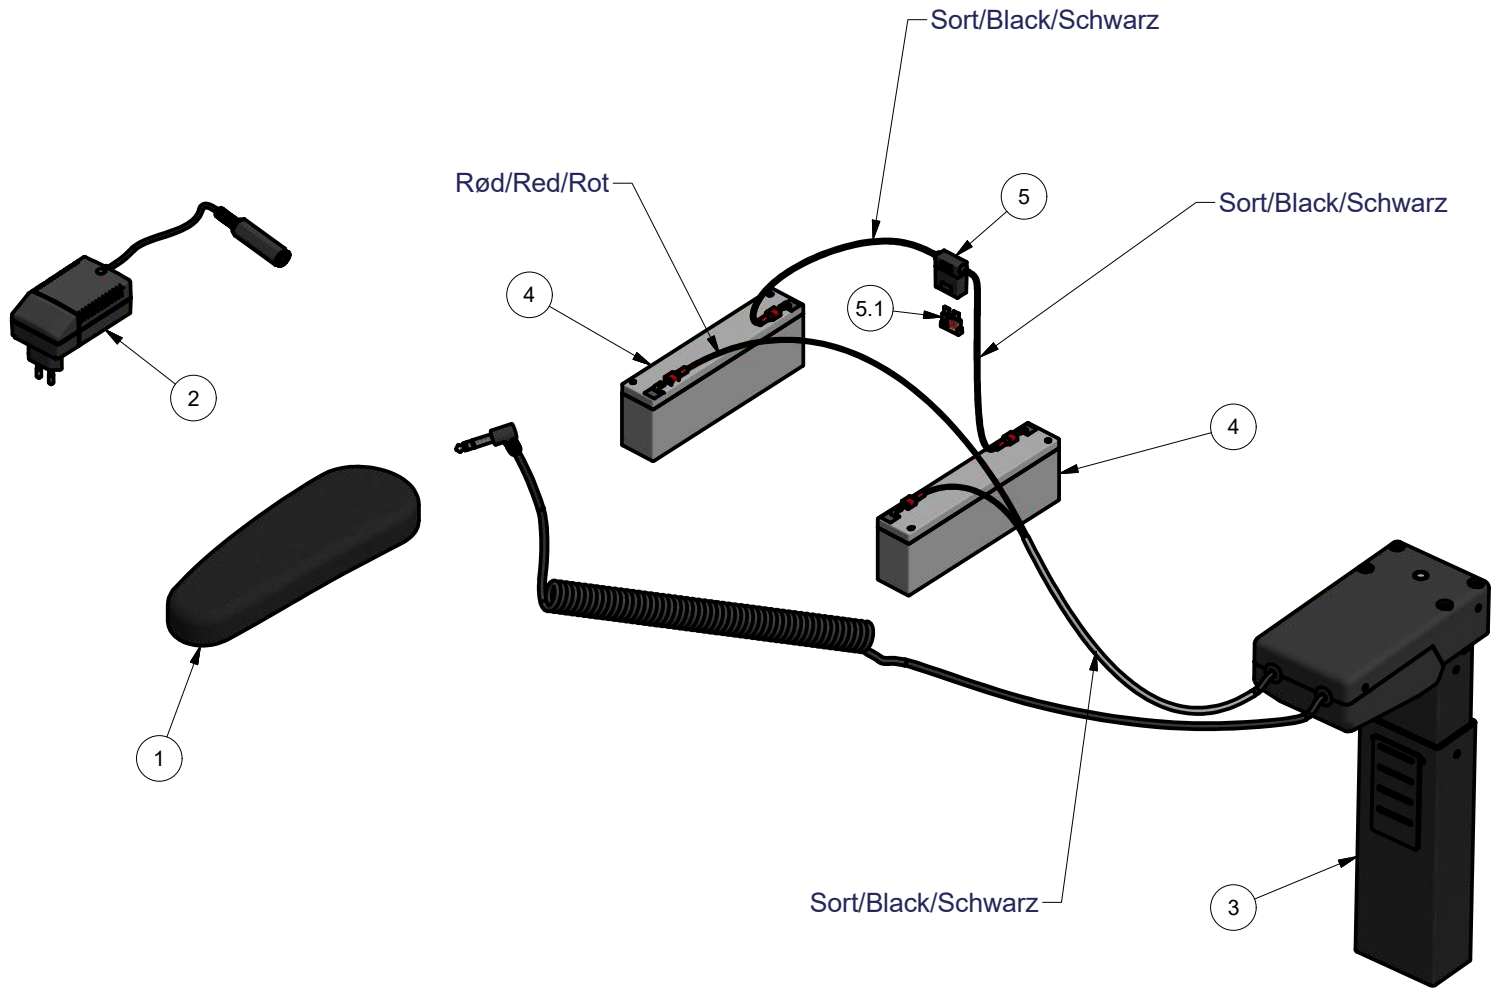

VELA Tango 510E

Pos	Pcs	Beskrivelse	Description	Beschreibung	Stock no
1	2	Bremsehjul Soft Lock 100 mm	Castor 100 mm	Rolle 100 mm	014015
2	2	Hjul sporkugleleje 100 mm	Castor 100 mm	Rolle 100 mm	014915
3	1	Kappe for svinghjul Vs. Sort	Cover F/ flywheel L	Deckel F/ Schwungrad L	926736 (sæt)
4	1	Kappe for bremsehjul Vs. Sort	Cover F/ brakewheel L	Deckel F/ Bremserad L	926736 (sæt)
5	1	Kappe for svinghjul Tango Hs	Cover f/foot flywheel Tango R	Deckel F/ Schwungrad R	926736 (sæt)
6	1	Kappe for bremsehjul Hs.Sort	Cover f/brakewheel R	Deckel F/ Bremserad R	926736 (sæt)
7	1	Bremsestang med kugle	Brake rod with ball	Bremsgestänge mit Kugel	926763
8	1	Plast konus 80x50 for Tango Combi	Plastic Bushing 80x50 Tango Combi	Plastik Buchse 80x50 Tango Combi	926995
9	1	Fod Tango Combi	Frame Tango Combi	Fuss Tango Combi	032579946
10	1	Vingemøtrik M6 x 11	Wing nut M6 x 11	Flügelmutter M6 x 11	927924
11	1	Rørben Ø15	Plug Ø15 mm	Abdeckstopfen Ø15 mm	921694
12	1	Bremseaksel Flex Uni-21 sort metallic kpl	Brake shaft flex Uni-21 black metallic	Bremswelle Flex Uni-21 Schwarz metallic	925727
13	4	Sikringsskive udvendig	Serrated Lock Washer	Fächerscheibe	8805206
14	4	Lukket cylindriskhoved skrue med lim	Cylinder Head Cap Screw with treadlocking	Zylinderschrauben mit Innensechskant ??	8001606010
15	2	Rubber plug Ø14x7,5 mm	Rubber plug Ø14x7,5 mm	Gummistopfen Ø14x7,5 mm	923366
16	1	Aktuator Nordic 200 mm	Actuator Nordic 200 mm	Aktuator Nordic 200 mm	926416
-	1	Aktuator Nordic 300 mm	Actuator Nordic 300 mm	Aktuator Nordic 300 mm	926415
17	1	Afdækning batterier Hs Bæreprade 10/15	Cover battery Rs seat support 10/15	Abdeckung für batterie Sitztrageplatte 10/15	928004
18	1	Afdækning batterier Vs Bæreprade 10/15	Cover battery Ls seat support 10/15	Abdeckung für batterie Ls Sitztrageplatte 10/15	928005
19	1	Bæreprade 10/15 el Hs	Seat support 10/15 el Rs	Sitztrageplatte 10/15 el Rs	18642399723030
20	2	Batteri 12 V 2,3 Ah	Battery 12V 2,3 Ah	Batterie 12V 2,3 Ah	924778
21	4	Skrue m/indv. 6-kt UH M6x16 m/lim	Countersunk Screw M6x16 w/glue	Senkschraube mit Innensechskant	8002906016
22	8	Dobbelnit Ø7,5/Ø4 x 17,4 mm	Double rivet Ø7,5 / Ø4 x 17.4 mm	Doppel Niete Ø7,5 / Ø4 x 17,4 mm	927953
23	1	Nedklappelig armlæn Vs med armlænsstang	Foldable armrest Ls with armrest bar	Faltbare armlehne Ls mit Armlænestange	927980
24	6	Skrue m/indv. 6-kt CH M6x25	Cylinder Head Cap Screw M6x25	Zylinderschrauben m/Innen 6-kt M6x25	8001206025
25	2	Håndskrue VELA 60 M10x25	Hand screw VELA 60 M10 x 25	Handschraube VELA 60 M10 x 25	900408
26	13	Skive	Washer	Scheibe	8802207
27	4	Skrue med indvendig sekskant cylindrisk hoved	Cylinder Head Cap Screw	Zylinderschrauben mit Innensechskant	8001206010
28	1	Armlæns pude 9x25 kpl	Armrest pad 9x25	Armlæne polster 9x25	15535003
29	1	Armlænsbund bæreprade 10/15 CY Vs	Armrestfixture seat support 10/15 CY Ls	Armlæneholder Sitztrageplatte 10/15 CY Ls	928077
30	1	Nedklappelig armlæn Hs med armlænsstang	Foldable armrest Rs with armrest bar	Faltbare armlehne Rs mit Armlænestange	927976
31	5	Skrue med indvendig sekskant cylindrisk hoved	Cylinder Head Cap Screw	Zylinderschrauben mit Innensechskant	8001206020
32	1	Armlæns pude 9x25 el komplet	Armrest pad 9x25 el complete	Armlæne polster 9x25 el komplett	15534003
33	1	Armlænsbund bæreprade 10/15 CY Hs	Armrestfixture seat support 10/15 CY Rs	Armlæneholder Sitztrageplatte 10/15 CY Rs	928076
34	1	CY-sæde polstret komplet	Seat CY upholstered complete	Sitz CY komplet	06152812687
35	1	Afd rygmekanisme top bæreprade 10/15	Cover backrest top seat supp. 10/15	Abdeckung f/rücken top Sitztragepl. 10/15	928088
36	1	Afd rygmekanisme bund bæreprade 10/15	Cover backrest bottom seat sup. 10/15	Abdeckung rücken boden Sitztragepl. 10/15	928089
37	1	Afdækning rygbojle Bæreprade 10/15	Cover backrest seat support 10/15	Abdeckung rügenreibung Sitztrageplatte 10/15	928087
38	1	DIN 912 - M8 x 10	DIN 912 - M8 x 10	DIN 912 - M8 x 10	8001208010
39	1	Skrue m/indv. 6-kt CH M8x16	Cylinder Head Cap Screw M8x16	Zylinderschrauben m/Innen 6-kt M8x16	8001208016
40	1	Skive	Washer	Scheibe	8802208
41	1	Rygbojle f/teleskop ryg bæreprade 10/15	Backrest arm f/telescopic backrest SS 10/15	Rückenbügel f/teleskop rücken Sitztragepl 10/15	928090
42	1	Rygbojle teleskop ryg TG500	Backrest telescope back TG 500	Rückenlehne Teleskop TG 500	928086
43	1	Skittegreb M6x20	Leaver for adjustment M6x20	Schalthebel Anpassung M6x20	928231
44	1	Vinkelrigle 22 komplet	Angle bracket 22 complete	Befestigungswinkel 22 komplett	923319
45	2	Træskrue St.kærv UH ST4,2 x 16	Wooden screw ST4,2 x 16	Wooden screw ST4,2 x 16	8008245016
46	1	Afstandsskive plast 14,5X6,4X7	Distance washer plastic 20x1,5x4	Distanzscheibe aus Kunststoff 20x1,5x4	994166
47	1	Polstret ryg T3 ryg Bore R.8 høj	Upholstered backrest T3	Gepolsterte Rückenlehne T3	08385213687
48	1	Nakkestøtte f/T3 ryg, Zoom 12 sort	Headsupport T3	Kopfstütze T3	411051687
49	1	Underlag ryghængsel u/stop	Plate part for Hinge without stop	Aufnahme f/ Schaniere ohne Stopf	926636
50	2	Gummiskive underlag ryghængsel	Rubber disc for backrest hinge	Gummischeibe für Rückenscharnier	926585
51	1	Lås for ryghængsel	Lock for backrest hinge	Schliess für Rückenscharnier	926638
52	1	Låsetap for ryghængsel	Locking tap for backrest hinge	Schliesstap für Rückenscharnier	926637
53	4	Skrue med inv. sekskant CH	Cylinder Head Cap Screw	Zylinderschrauben mit Innensechskant	8001206016
55	1	Aksel for ryghængsel	Shaft for backrest bracket	Oberteil für Rückenlehne Halterung	923284
56	2	Skrue med indvendig sekskant undersænket hoved	Countersunk Screw	Senkschraube mit Innensechskant	8002206020
57	2	Sekskant tap for bremsestang	Hexagon tap brake stick	6-kant Zapfen für Bremsestangen	923451
58	1	Skrue med indvendig sekskant halvrundet hoved	Hexagon Socket Button Head Screw	Innensechskant Rundkopfschraube	8003206020
59	1	Skrue 6-kt CH M6 x 30 mm	Cylinder Head Cap Screw M6 x 30 mm	Zylinderschrauben m/Innen 6-kant M6x30 mm	8001206030
60	1	Afstandsstykke ALB ryg Ø15/Ø8,5x7 mm	Distance piece ALB backrest Ø15/Ø8,5x7 mm	Distanzstück ALB Rückenlehne Ø15/Ø8,5x7 mm	928335
61	1	Skittegreb M8 x 20 mm	Shifters M8 x 20 mm	Schalthebel M8 x 20 mm	923232
62	1	Afstandsskive Plast Ø20/Ø10x12	Distance piece plastic Ø20/Ø10x12	Distanzstück aus Kunststoff Ø20/Ø10x12	901157
63	4	Afstandsskive Ø20x8	Distance disc Ø20x8	Distanzscheibe Ø20x8	924886