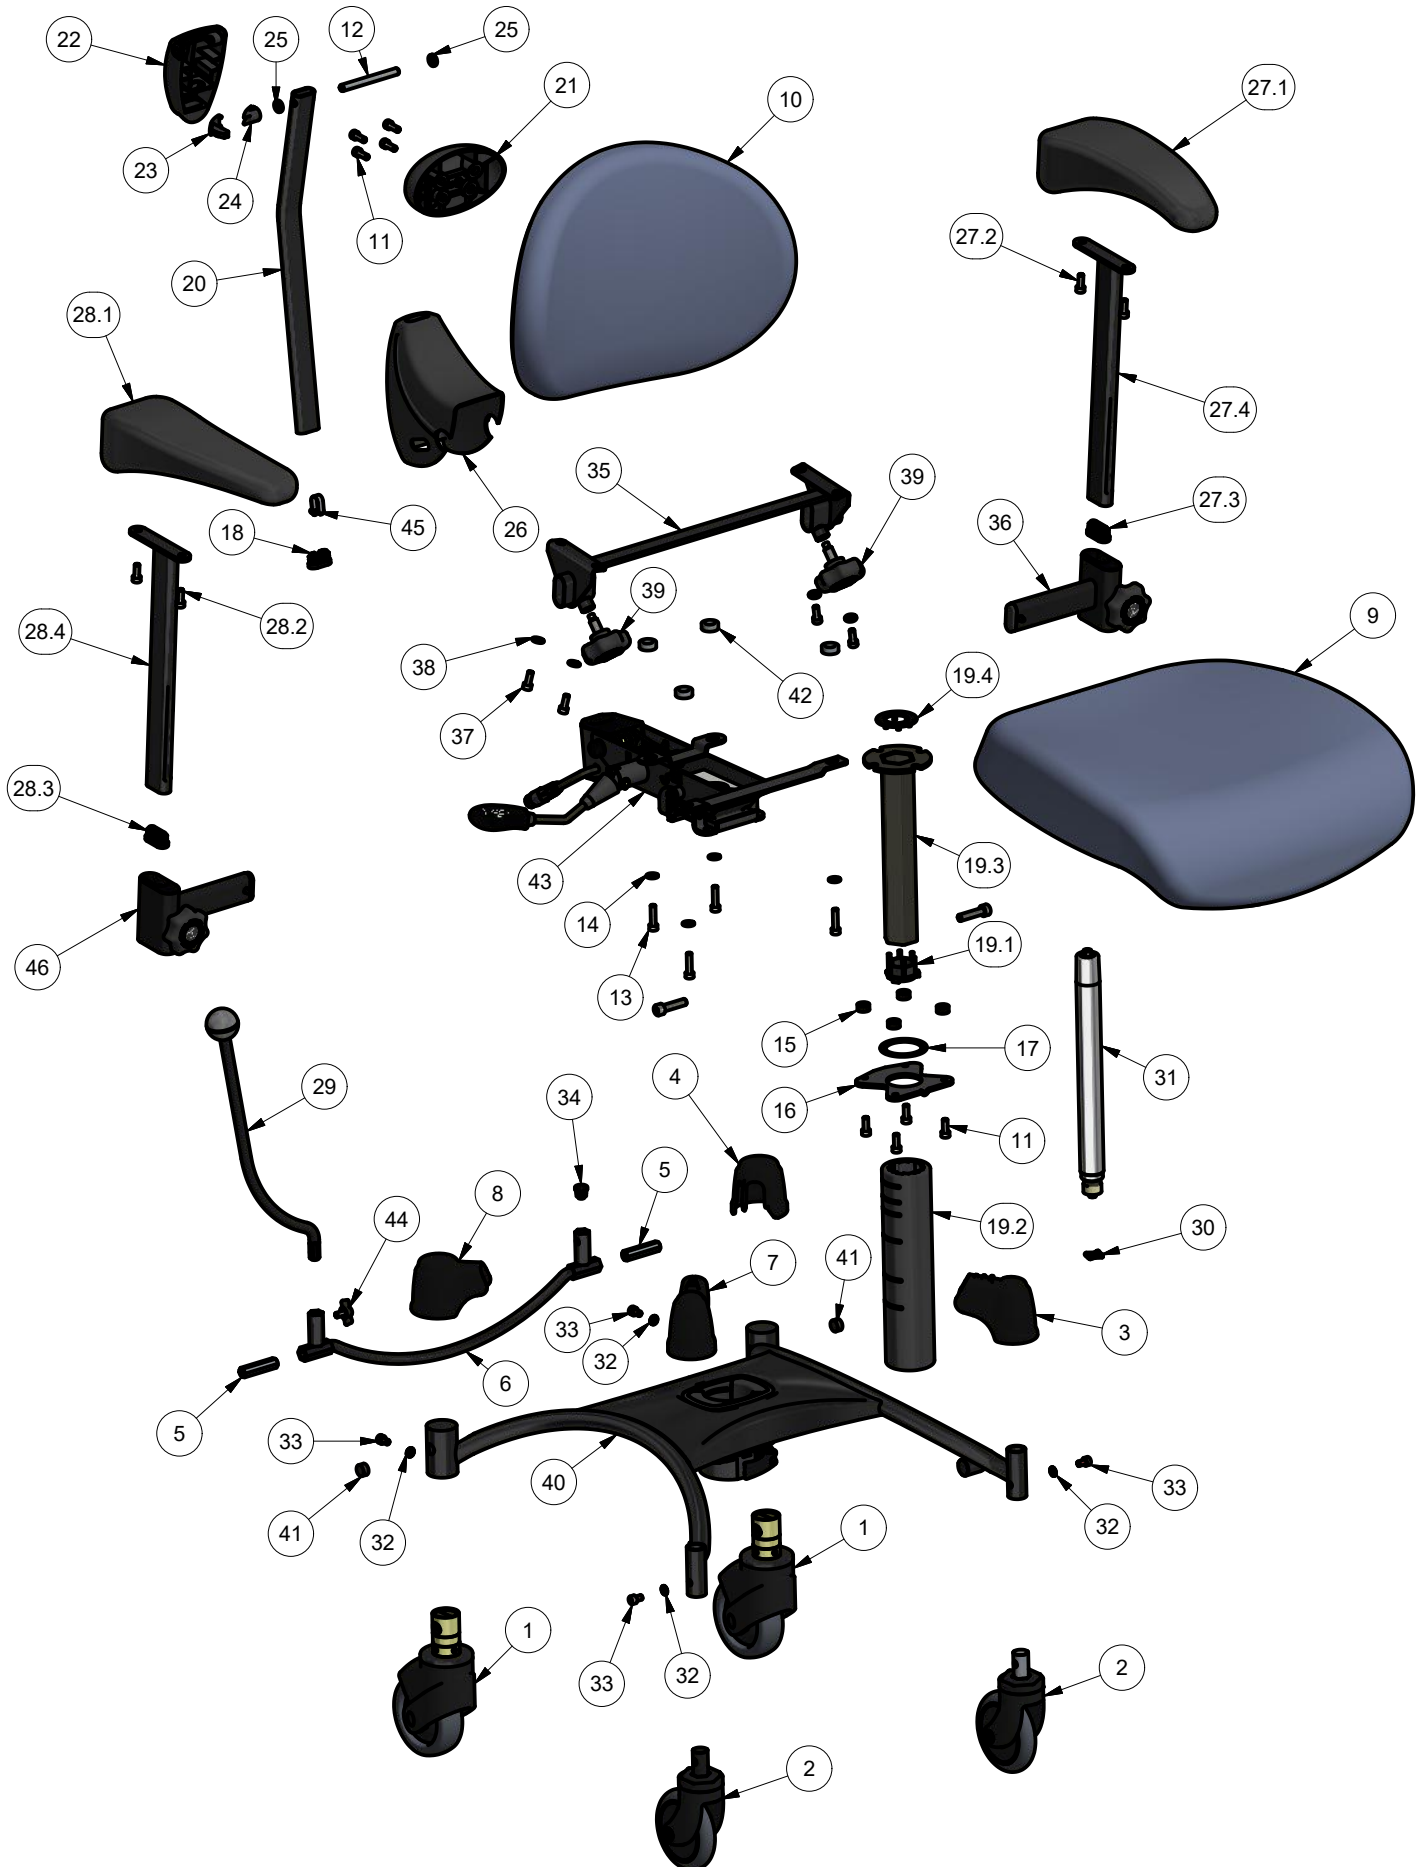

## VELA Tango 100B

Pos	Pcs	Beskrivelse	Description	Beschreibung	Stock no
1	2	Bremsehjul Soft Lock 100 mm	Castor 100 mm	Rolle 100 mm	014015
2	2	Hjul sporkugleleje 100 mm	Castor 100 mm	Rolle 100 mm	014915
3	1	Kappe for svinghjul Vs. Sort	Cover F/ flywheel L	Deckel F/ Schwungrad L	926736 (sæt)
4	1	Kappe for bremsehjul Vs. Sort	Cover F/ brakewheel L	Deckel F/ Bremserad L	926736 (sæt)
5	2	Sekskant tap for bremsestang	Hexagon tap brake stick	6-kant Zapfen für Bremsestangen	923451
6	1	Bremseaksel Flex Uni-21 m/6-kt	Brake shaft flex Uni-21 black metallic	Bremswelle Flex Uni-21 Schwarz metallic	925727
7	1	Kappe for svinghjul Tango Hs	Cover f/foot flywheel Tango R	Deckel F/ Schwungrad R	926736 (sæt)
8	1	Kappe for bremsehjul Hs.Sort	Cover f/brakewheel R	Deckel F/ Bremserad R	926736 (sæt)
9	1	Y-sæde 44x44 B21 ffodst. Combi	Y-seat 44x44 cm	Y-sitz 44x44 cm	06142812672
10	1	Y-ryg 37x30 kpl Bore R.2 formstøbt	Y-back 37x30 holes R.2 molded	Y-rücken 37x30 m/R.2 Formschaum	08485120672
11	8	Skrue med inv. sekskant CH	Cylinder Head Cap Screw	Zylinderschrauben mit Innensechskant	8001206016
12	1	Aksel for ryghængsel	Shaft for backrest bracket	Oberteil für Rückenlehne Halterung	923284
13	4	Skrue med indvendig sekskant cylindrisk hoved	Cylinder Head Cap Screw	Zylinderschrauben mit Innensechskant	8001206025
14	4	Skive	Washer	Scheibe	8802207
15	4	Afstandbøsning for bæreplade - rota	Distance Bushing f/seat supp.	Distanzbuchse f/Trageplatte	994166
16	1	Fæsteplade	Attaching plate	Befestigungsplatte	994165
17	1	Lejeskive plast	Bearing disc - plastic	Lagerskive - Plastik	994167
18	1	Rørben 15x30 mm flad-oval m/hak	Plug 15x30 mm	Stöpsel 15x30 mm	925890
19.1	1	Styreskive 36 med rota-slyr	Control disc 36 with rotary control	Steuerscheibe 36 mit Drehregler	926040
19.2	1	Yderrør plast Ø58 for 150	External tube plastic Ø50 for 150 mm	Aussenrohr aus Kunststoff Ø50 für 150 mm	924929
19.3	1	Inderør 36 for 150 komplet	Internal tube 36 for 150 compl.	Innenrohr 36 für 150 komplet	04211150
19.4	1	Bæreskive 36 med tappe top	Support disc with pins	Trägerplatte mit Zapfen	923387
20	1	Rygbøjle 21 - 420 mm sort metallic	Backrest arm 21 - 420 mm black metallic	Rückenbügel 21 - 420 mm Schwarz Metallic	07337
21	1	Underlag ryghængsel u/stop	Plate part for Hinge without stop	Aufnahme f/ Schaniere ohne Stopf	926636
22	1	Ryghængsel sort	Backrest hinge black	Rückenscharnier Schwarz	925138
23	1	Låsetap for ryghængsel	Locking tap for backrest hinge	Schliesstap für Rückenscharnier	926637
24	1	Lås for ryghængsel	Lock for backrest hinge	Schliess für Rückenscharnier	926638
25	2	Gummiskive underlag ryghængsel	Rubber disc for backrest hinge	Gummischeibe für Rückenscharnier	926585
26	1	Rygholderafdækning	Cover f / back bracket	Abdeckung f/Rücken Halter	923367
27.1	1	Armlæns pude 21/22 Vs	Arm rest pad, left	Armauflage, links	15104003
27.2	2	Skrue med inv. sekskant CH	Cylinder Head Cap Screw	Zylinderschrauben mit Innensechskant	8001206016
27.3	1	Rørben 15x35 mm flad-oval	Plug 15x35 mm flat-oval	Stöpsel 15x35 mm flach-oval	922129
27.4	1	Armlænsstang 315 sort metallic	Arm Rest Bar 315 black metallic	Armlænesstange 315 schwarz metallic	16043
28.1	1	Armlæns pude 21/22 Hs	Arm rest pad	Armauflage	15204003
28.2	2	Skrue med inv. sekskant CH	Cylinder Head Cap Screw	Zylinderschrauben mit Innensechskant	8001206016
28.3	1	Rørben 15x35 mm flad-oval	Plug 15x35 mm flat-oval	Stöpsel 15x35 mm flach-oval	922129
28.4	1	Armlænsstang 315 sort metallic	Arm Rest Bar 315 black metallic	Armlænesstange 315 schwarz metallic	16043
29	1	Bremsestang med kugle	Brake rod with ball	Bremsgestänge mit Kugel	926763
30	1	Låseklips for gasfjeder	Lock clip rectangular	Schliessplint	900258
31	1	Gaspatron 150 mm 350 N	Gas spring 150 mm 350 N	Gasfeder 150 mm 350 N	090035150
32	4	Sikringskive udvendig	Serrated Lock Washer	Fächerscheibe	8805206
33	4	Lukket cylindrisk hoved skrue med lim	Cylinder Head Cap Screw with treadlocking	Zylinderschrauben mit Innensechskant ??	8001606010
34	1	Rørben Ø15	Plug Ø15 mm	Abdeckstopfen Ø15 mm	921694
35	1	Armlænsbund 21 black metallic	Base for Armrest 21 black metallic	Armlænehalterung 21 black metallic	927006
36	1	Sidestykke Ergon armlæn Vs kpl	Sidepart for Ergon armrest Ls cpl	Seitenstück für Ergon armlæne kpl	927961
37	4	Skrue m/indv. 6-kt CH	Cylinder Head Cap Screw	Zylinderschrauben m/Innensechskant	8001206016
38	4	Skive	Washer	Scheibe	8802207
39	2	Håndskruer VELA 60 M10x25	Hand screw VELA 60 M10 x 25	Handschraube VELA 60 M10 x 25	900408
40	1	Stel Tango 100 Combi SM m/bøsning	Frame Tango 100 Combi BM m/bushing	Untergestell Tango 100 Combi Schwarz	926800
41	2	Rubber plug Ø14x7,5 mm	Rubber plug Ø14x7,5 mm	Gummistopfen Ø14x7,5 mm	923366
42	4	Afstandskive Ø21/11x8	Distance disc Ø21/11x8	Distanzscheibe Ø21/11x8	924886
43	1	Bæreplade 21.2 B Hs	Seat support 21.2 B Rs	Sitztrageplatte 21.2 B Rs	18262330493099
44	1	Vingemøtrik M6 x 11	Wing nut M6 x 11	Flügelmutter M6 x 11	927924
45	1	Knopfjeder for 10 mm rør	Pop-out pin for 10 mm tube	Druck-stifte Ø10 mm Rohr	923362
46	1	Sidestykke Ergon armlæn Hs kpl	Sidepart for Ergon armrest Rs cpl	Seitenstück für Ergon armlæne Rs kpl	927960