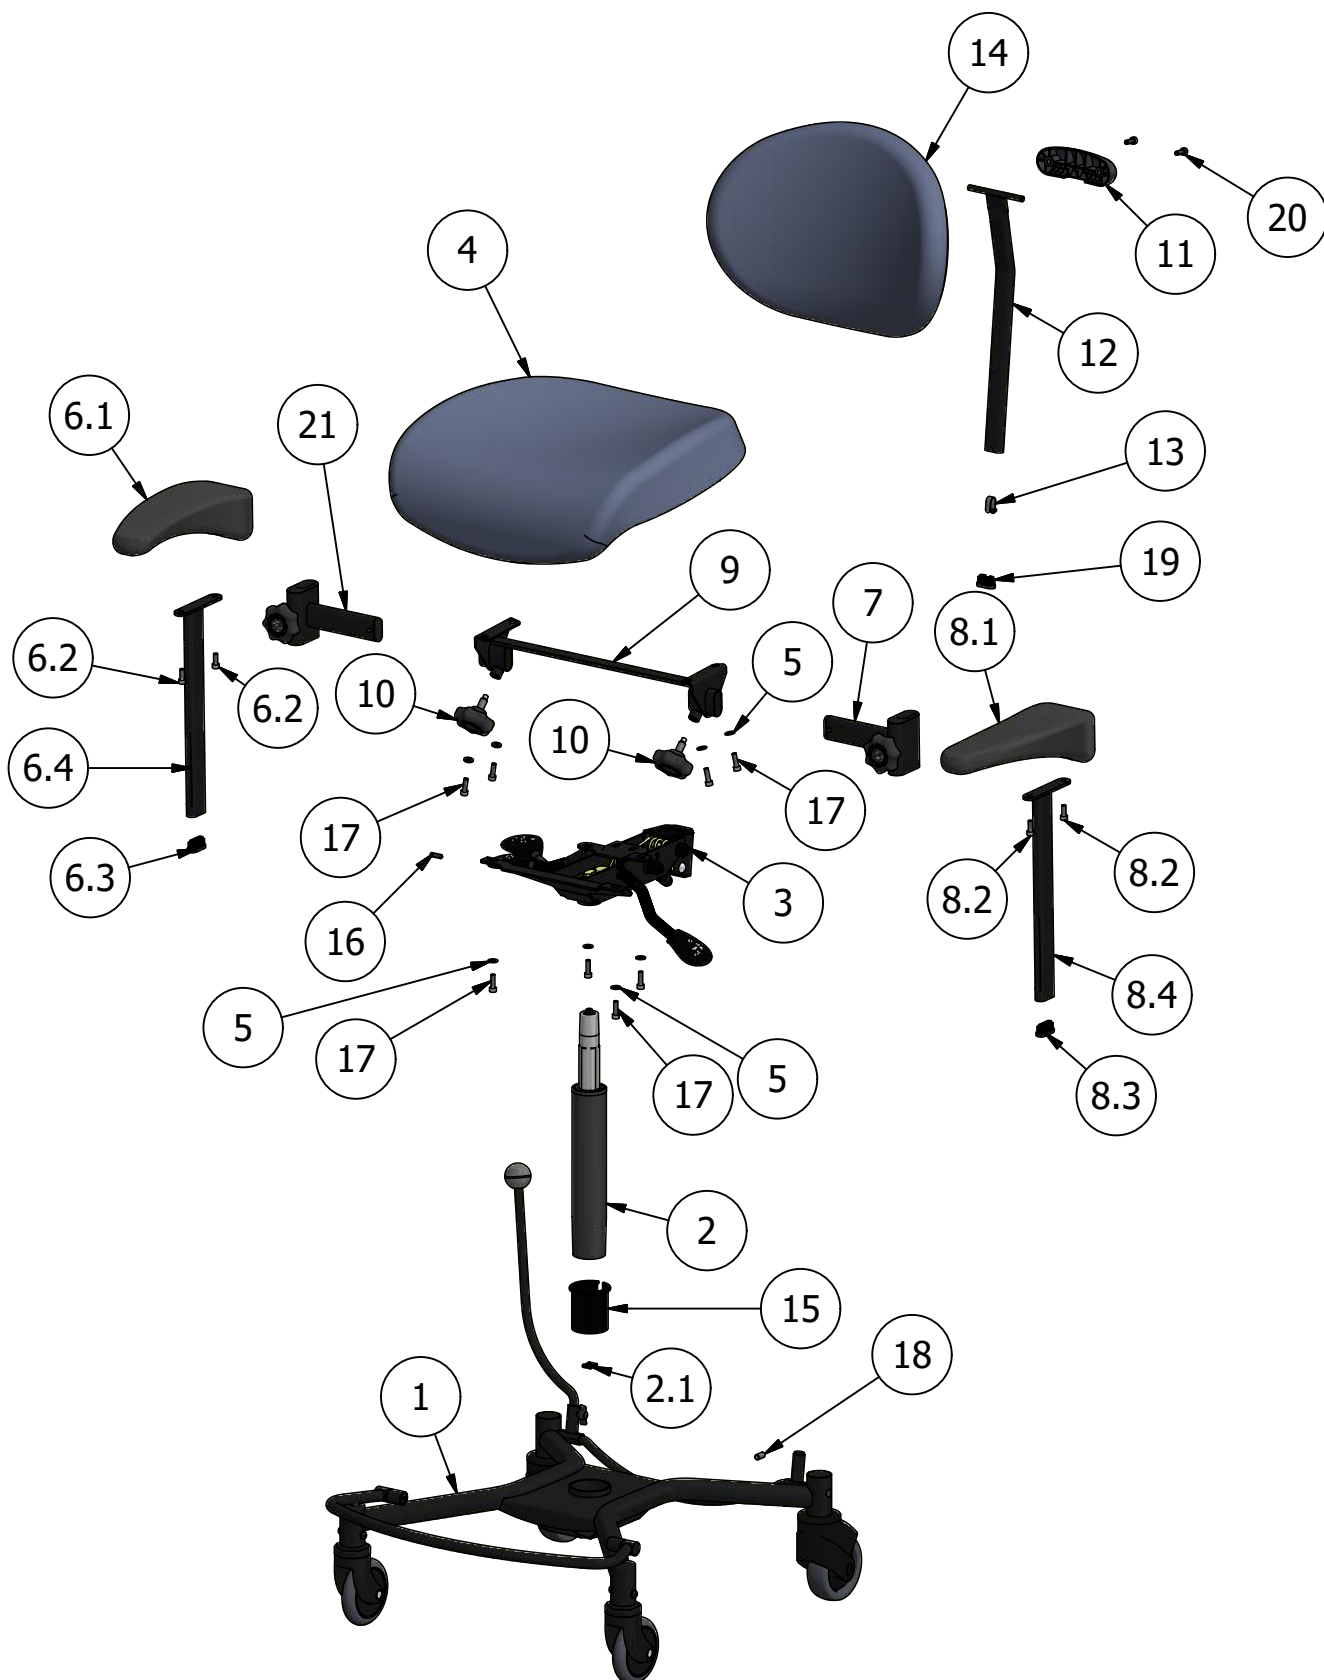

VELA Tango 50

Spareparts					
Pos	Pcs	Beskrivelse	Description	Beschreibung	Item no.
1	1	Understel T50 monteret	Frame w/Wheels, Brake and Footrest	Untergestell m/Rollen,Bremse,Fußstütze	425203046990720
2	1	KGS gasfjeder 150 mm 350 N	KGS Column 150 mm 350 N	Gasfeder 150 mm 350 N	093035150
2.1	1	Klips for gasfjeder	Clips for gas spring	Clips für Gasfeder	925013
3	1	Bæreplade 19B venstre for T50	Seat support w/handles T50	Trageplatte m/Auslöserhebeln T50	18361149993099
4	1	Y-sæde 44x44 B21 f/fodst. Combi	Y-seat 44x44 cm	Y-sitz 44x44 cm	06142620670
5	8	Skive	Washer	Scheibe	8802207
6.1	1	Armlæns pude 21/22 Hs	Arm rest pad	Armauflage	15204003
6.2	2	Skrue med inv. sekskant CH	Cylinder Head Cap Screw	Zylinderschrauben mit Innensechskant	8001206016
6.3	1	Rørben 15x35 mm flad-oval	Plug 15x35 mm flat-oval	Stöpsel 15x35 mm flach-oval	922129
6.4	1	Armlænsstang 315	Arm Rest Bar 315	Armlehnesstange 315	16043
7	1	Sidestykke Ergon armlæn Vs kpl	Sidepart for Ergon armrest Ls cpl	Seitenstück für Ergon armlehne kpl	927961
8.1	1	Armlæns pude 21/22 Vs	Arm rest pad, left	Armauflage, links	15104003
8.2	2	Skrue med inv. sekskant CH	Cylinder Head Cap Screw	Zylinderschrauben mit Innensechskant	8001206016
8.3	1	Rørben 15x35 mm flad-oval	Plug 15x35 mm flat-oval	Stöpsel 15x35 mm flach-oval	922129
8.4	1	Armlænsstang 315	Arm Rest Bar 315	Armlehnesstange 315	16043
9	1	Armlænsbund 21 black metallic	Base for Armrest 21 black metallic	Armlehnehalterung 21 black metallic	928301
10	2	Håndskruer VELA 60 M10x25	Hand screw VELA 60 M10 x 25	Handschraube VELA 60 M10 x 25	900408
11	1	Ryghængsel T50	Backrest hinge T50	Rück scharnier T50	925617
12	1	Rygbøjle T50	Backrest Arm T50	Rückenbügel T50	07327
13	1	Knopfjeder for 10 mm rør	Pop-out pin for 10 mm tube	Druck-stifte Ø10 mm Rohr	923362
14	1	Y-ryg 37x30 komplet Bore R.19-22	Y Back 37x30 cm	Y Rücken 37x30 cm	08486720670
15	1	Foring for Ø50 konus/yderrør koksgrå	Conical Busching Ø50 grey	Buchse konisch Ø50 Grau	924928
16	1	Stopskrue m/indv. 6-kt m/spids	Hexagon Socket Set Screw	Gewindestift	8033106020
17	8	Skrue med invendig sekskant CH	Cylinder Head Cap Screw	Zylinderschrauben mit Innensechskant	8001206020
18	1	Pinolskrue M8x16 m/indløb	Pivot Screw M8x16	Spitzenschraube M8x16	925613
19	1	Rørben 15x30 mm flad-oval m/hak	Plug 15x30 mm	Stöpsel 15x30 mm	925890
20	2	Skrue m/indv. 6-kt CH sort krom	Cylinder cap head screw black	Zylinderschrauben m/Innen 6-kt	8001106016
21	1	Sidestykke Ergon armlæn Hs kpl	Sidepart for Ergon armrest Rs cpl	Seitenstück für Ergon armlehne Rs kpl	927960