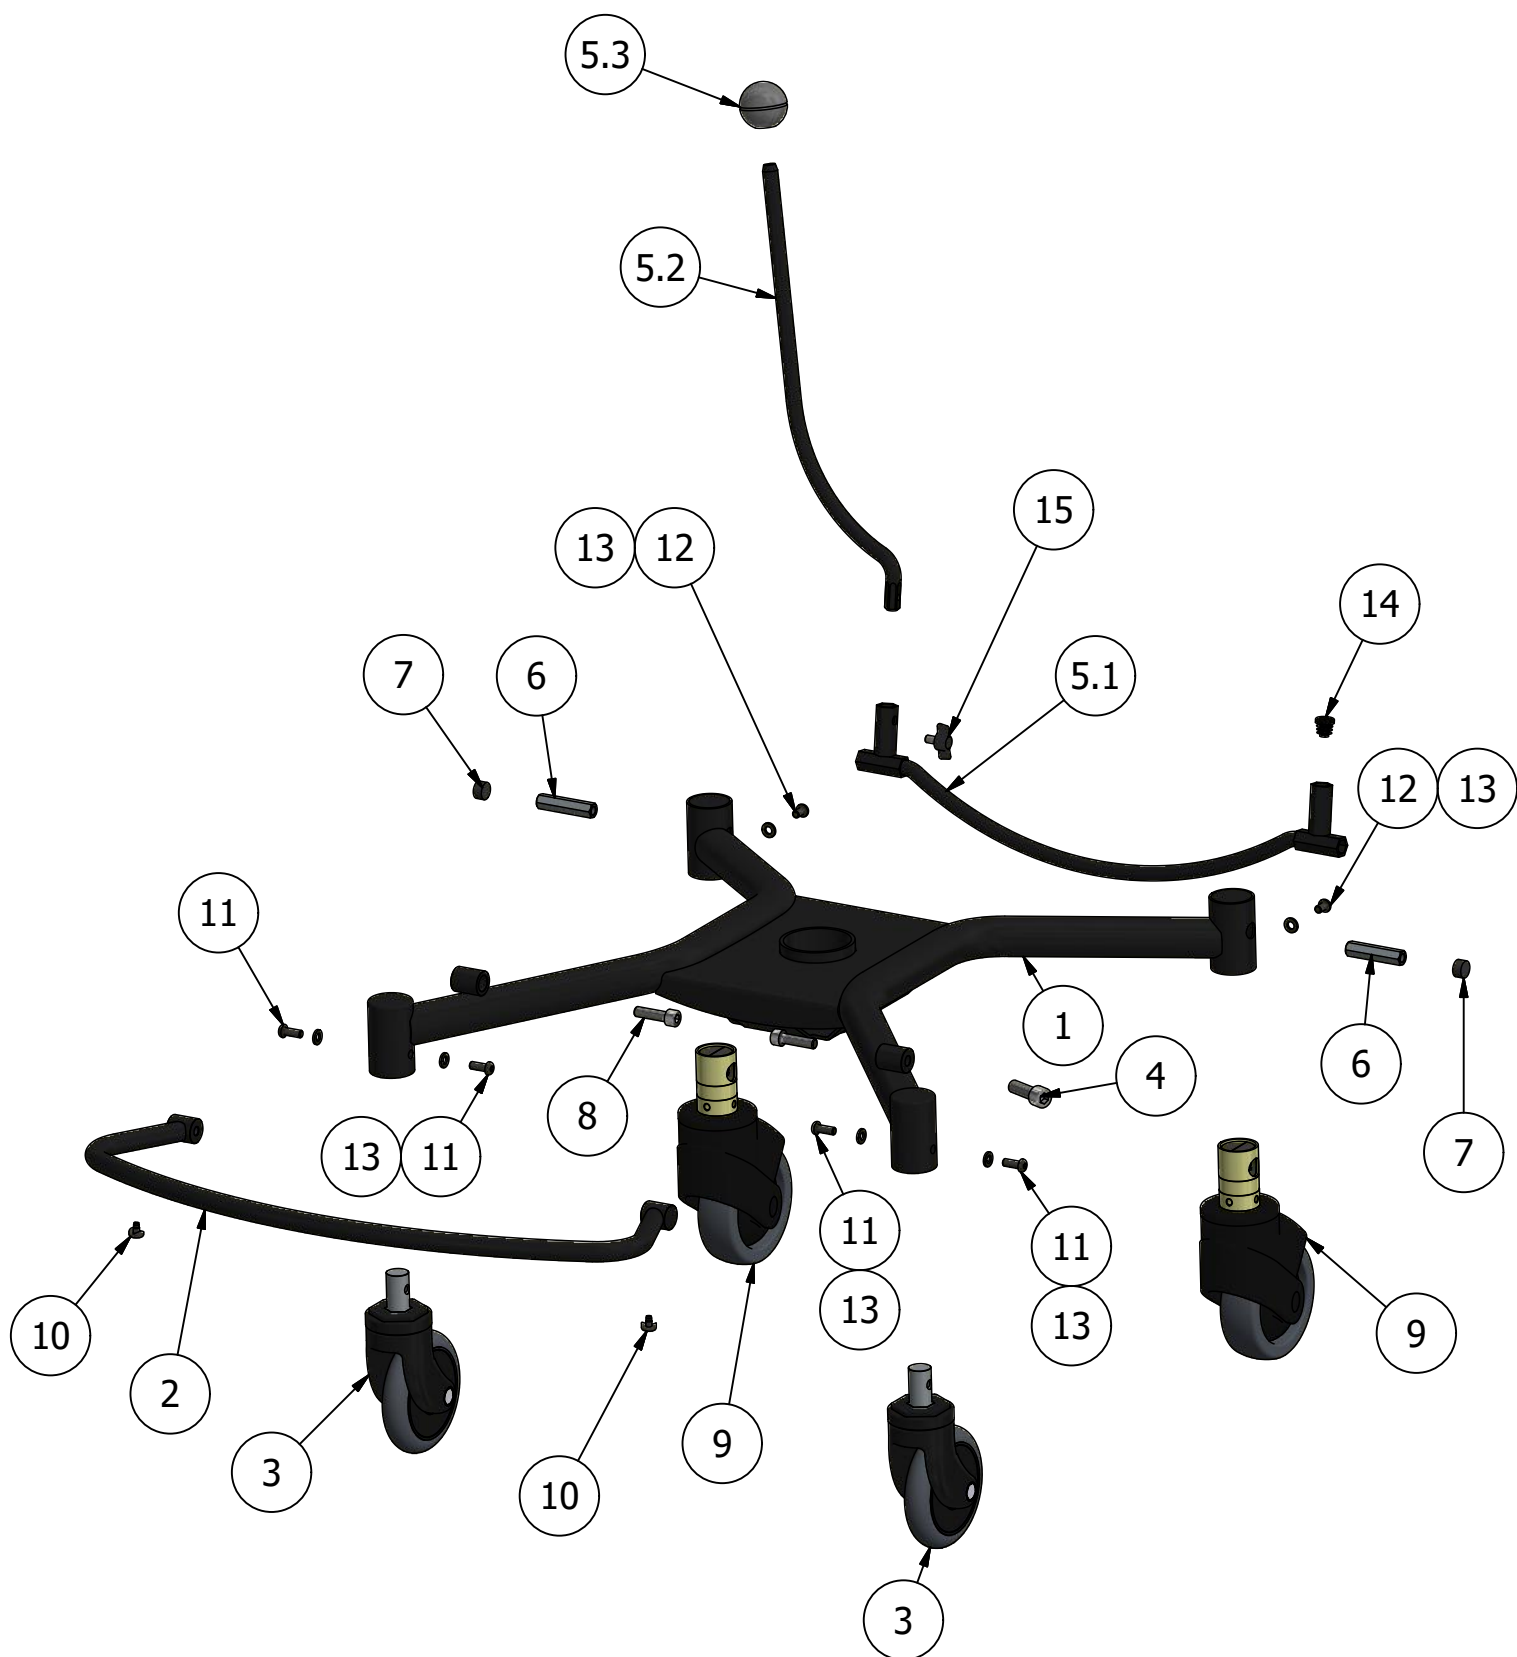

VELA Tango 50

Spareparts					
Pos	Pcs	Beskrivelse	Description	Beschreibung	Item no.
1	1	Understel T50 monteret	Frame w/Wheels, Brake and Footrest	Untergestell m/Rollen,Bremse,Fußstütze	425203046990720
2	1	KGS gasfjeder 150 mm 350 N	KGS Column 150 mm 350 N	Gasfeder 150 mm 350 N	093035150
2.1	1	Klips for gasfjeder	Clips for gas spring	Clips für Gasfeder	925013
3	1	Bæreplade 19B venstre for T50	Seat support w/handles T50	Trageplatte m/Auslöserhebeln T50	18361149993099
4	1	Y-sæde 44x44 B21 f/fodst. Combi	Y-seat 44x44 cm	Y-sitz 44x44 cm	06142620670
5	8	Skive	Washer	Scheibe	8802207
6.1	1	Armlæns pude 21/22 Hs	Arm rest pad	Armauflage	15204003
6.2	2	Skrue med inv. sekskant CH	Cylinder Head Cap Screw	Zylinderschrauben mit Innensechskant	8001206016
6.3	1	Rørben 15x35 mm flad-oval	Plug 15x35 mm flat-oval	Stöpsel 15x35 mm flach-oval	922129
6.4	1	Armlænsstang 315	Arm Rest Bar 315	Armlehnesstange 315	16043
7	1	Sidestykke Ergon armlæn Vs kpl	Sidepart for Ergon armrest Ls cpl	Seitenstück für Ergon armlehne kpl	927961
8.1	1	Armlæns pude 21/22 Vs	Arm rest pad, left	Armauflage, links	15104003
8.2	2	Skrue med inv. sekskant CH	Cylinder Head Cap Screw	Zylinderschrauben mit Innensechskant	8001206016
8.3	1	Rørben 15x35 mm flad-oval	Plug 15x35 mm flat-oval	Stöpsel 15x35 mm flach-oval	922129
8.4	1	Armlænsstang 315	Arm Rest Bar 315	Armlehnesstange 315	16043
9	1	Armlænsbund 21 black metallic	Base for Armrest 21 black metallic	Armlehnehalterung 21 black metallic	928301
10	2	Håndskruer VELA 60 M10x25	Hand screw VELA 60 M10 x 25	Handschraube VELA 60 M10 x 25	900408
11	1	Ryghængsel T50	Backrest hinge T50	Rück scharnier T50	925617
12	1	Rygbøjle T50	Backrest Arm T50	Rückenbügel T50	07327
13	1	Knopfjeder for 10 mm rør	Pop-out pin for 10 mm tube	Druck-stifte Ø10 mm Rohr	923362
14	1	Y-ryg 37x30 komplet Bore R.19-22	Y Back 37x30 cm	Y Rücken 37x30 cm	08486720670
15	1	Foring for Ø50 konus/yderrør koksgrå	Conical Busching Ø50 grey	Buchse konisch Ø50 Grau	924928
16	1	Stopskrue m/indv. 6-kt m/spids	Hexagon Socket Set Screw	Gewindestift	8033106020
17	8	Skrue med invendig sekskant CH	Cylinder Head Cap Screw	Zylinderschrauben mit Innensechskant	8001206020
18	1	Pinolskrue M8x16 m/indløb	Pivot Screw M8x16	Spitzenschraube M8x16	925613
19	1	Rørben 15x30 mm flad-oval m/hak	Plug 15x30 mm	Stöpsel 15x30 mm	925890
20	2	Skrue m/indv. 6-kt CH sort krom	Cylinder cap head screw black	Zylinderschrauben m/Innen 6-kt	8001106016
21	1	Sidestykke Ergon armlæn Hs kpl	Sidepart for Ergon armrest Rs cpl	Seitenstück für Ergon armlehne Rs kpl	927960