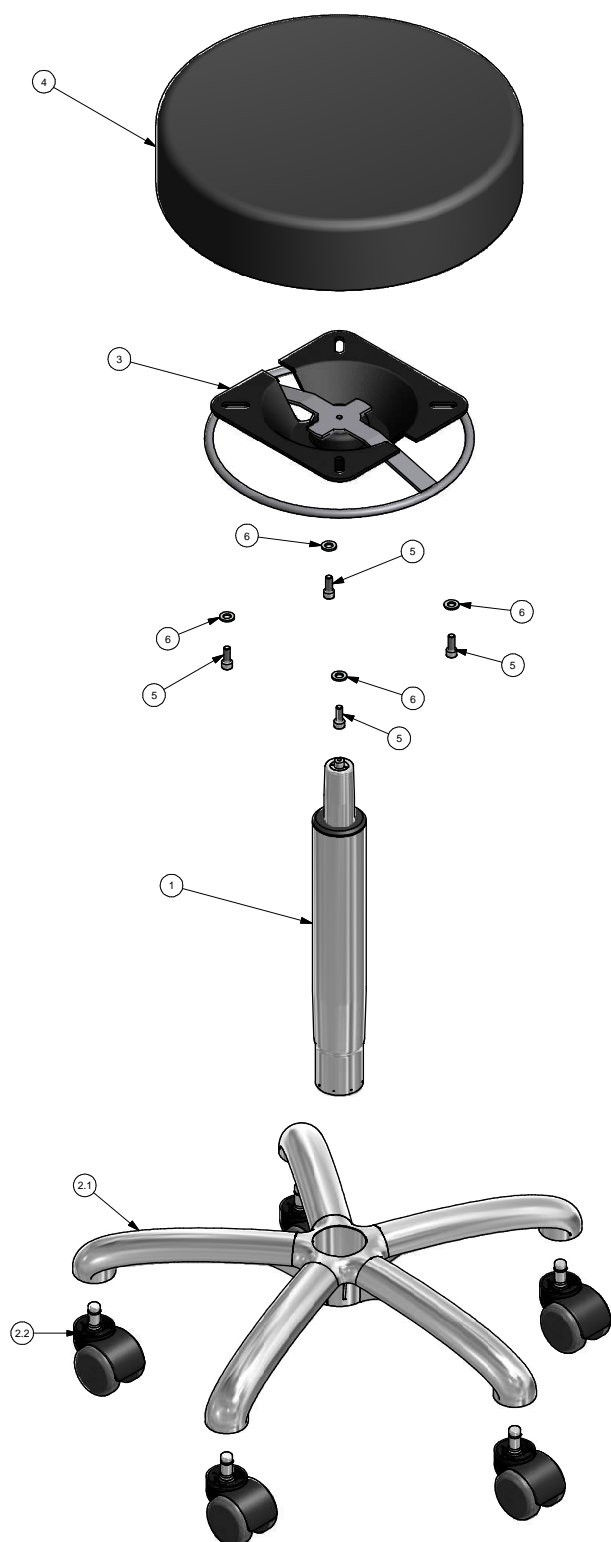

VELA Samba 500

Mark.	Stk.	Genstand	Materiale	Vare nr.	Tegn.nr.
1	1	Gasfjeder chrome yderrør 300 N 200 mm	Stabilus	091030200	STAB-O-MAT
2	1	Stel m/hjul Alu fod typr 1, Blank alu, N/		020129906	
2.1	1	Alu fod type 1N blank	ScanCastor AB-500-FC	030129999	
2.2	5	Hjul Dobb. 2, bløde m/ 11x20, 50 mm sort	ScanCastor	012202	ScanCastor50
3	1	Bæreplade 1.2 mont. m/ betj.greb med ring symetrisk		18225150999999	Bæreplade 1.2
4	1	Sæde taburet Ø34 cm Bore 1.2 koboltblå Phoenix		06432920672	21634
5	4	Skrue med invendig sekskant cylindrisk hoved	DIN 912 - M6 x 16	8001206016	
6	4	Skive	DIN 125 - A 7	8802207	