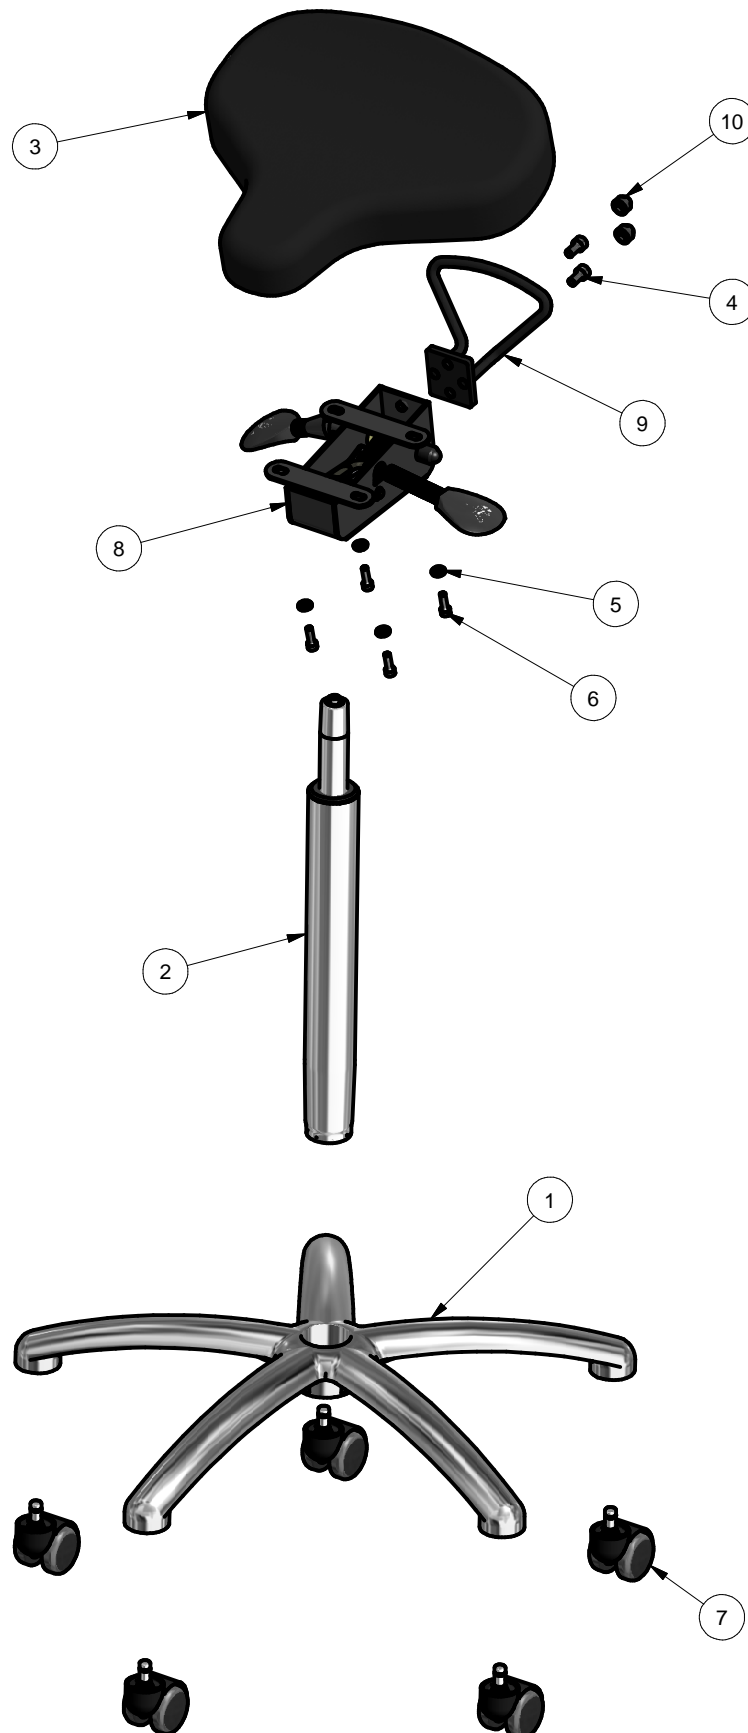

VELA Samba 130

Pos	Pcs	Beskrivelse	Description	Beschreibung	Stock no
1	1	Alu fod type 3, Blank alu., N/	Alu frame w/o Castors	Alu Untergestell ohne Rollen	030329999
2	1	Gasfjeder Chrom yderrør, 300 N, 260 mm	Gas spring Chrome, 300 N, 260 mm	Gasfeder chrome, 300 N, 260 mm	091030260
3	1	Sæde Midi 40x35 cm, Bore 4.2	Seat Midi 40x35 cm, Bore 4.2	Sitz Midi 40x35 cm, Bore 4.2	06190720671
4	2	Skrue m/indv. 6-kt CH M8x16	Cylinder Head Cap Screw M8x16	Zylinderschrauben m/Innen 6-kt M8x16	8001208016
5	4	Skive	Washer	Scheibe	8802207
6	4	Skrue med invendig sekskant cylindrisk hoved	Cylinder Head Cap Screw	Zylinderschrauben mit Innensechskant	8001206020
7	5	Hjul Dobb. 2, bløde m/ 11x20, 50 mm sort	Wheel soft 50 mm black	Rollen weich 50 mm Schwarz	013202
8	1	Bæreplade 41.2 mont. m/ betj.greb (Midi u/ ryg) V	Seat support fitted w/handles	Trageplatte m/auslöserhebeln	18411149999930
9	1	Bærehåndtag Midi u/ryg 41.2	Carrying handle Midi without backrest	Tragegriff Midi ohne Rückenlehne	994168
10	2	Motrikbeskytter M8	Cover for Nut M8, Black	Schütze für Mutter M8 Schwarz	921826