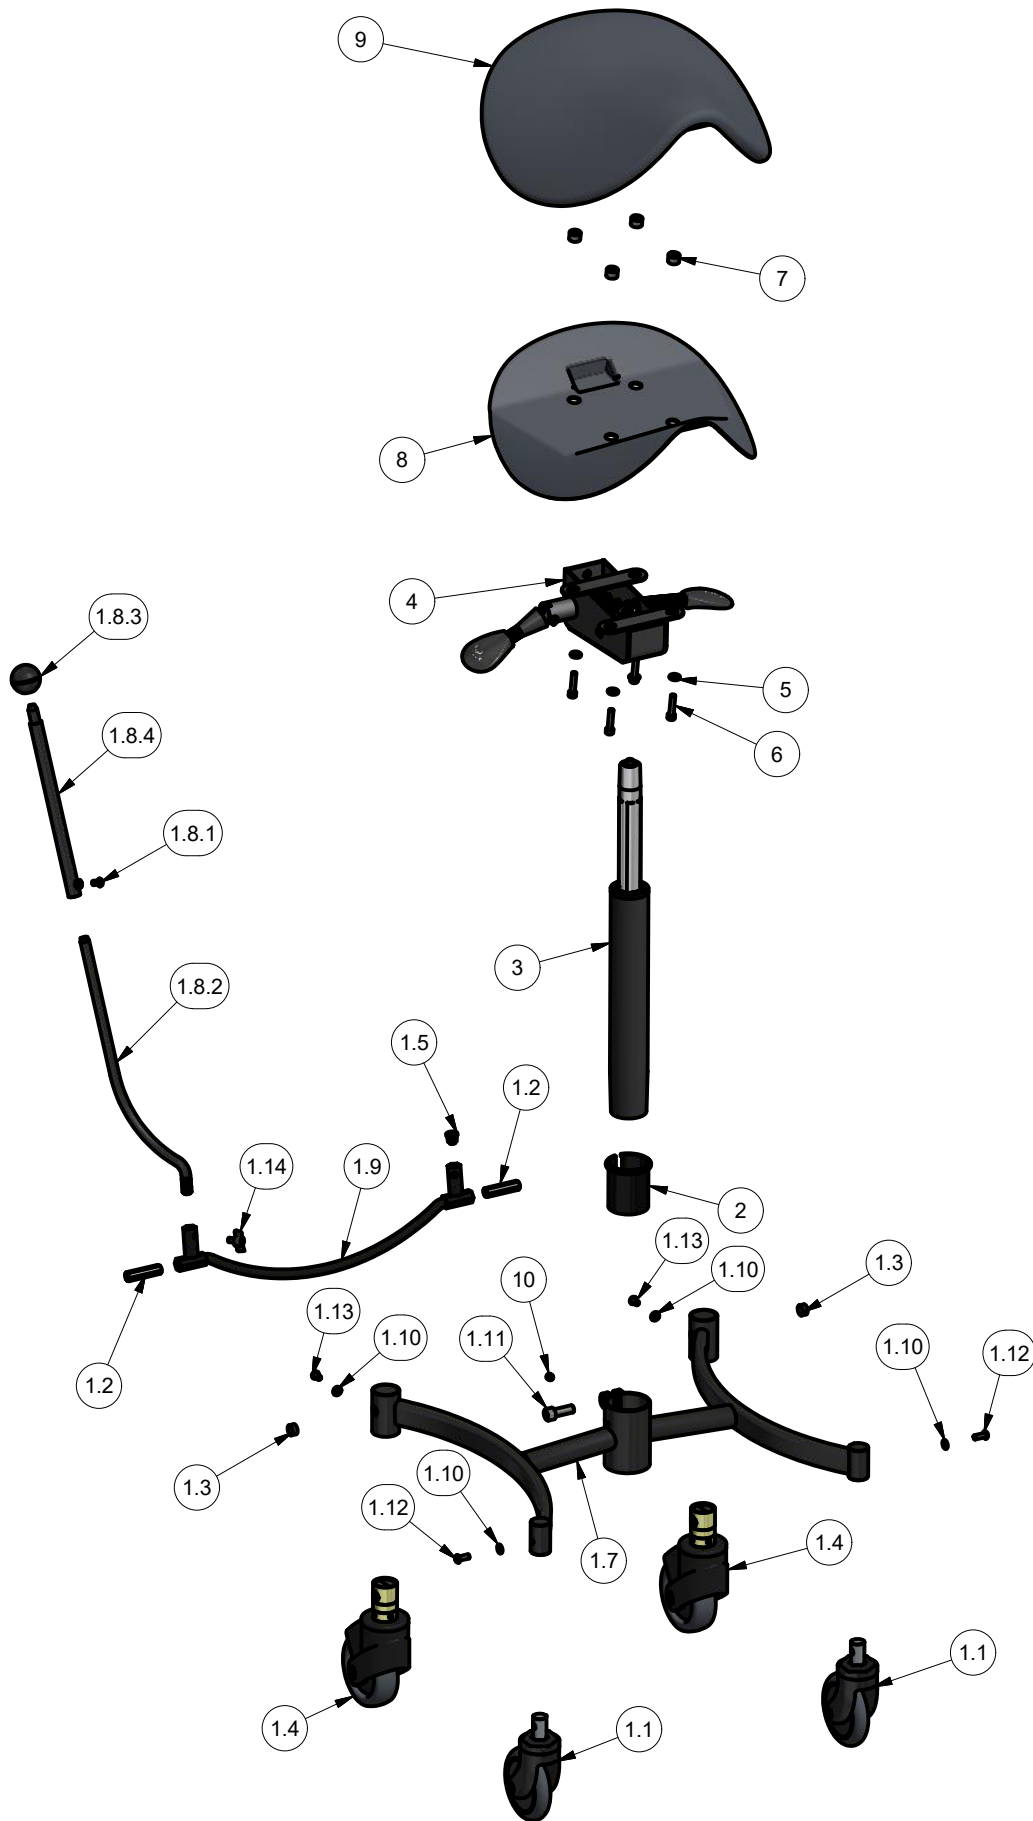

VELA Salsa 400

Pos	Pcs	Beskrivelse	Description	Beschreibung	Stock no
1.1	2	Hjul sporkugleleje 100 mm	Castor 100 mm	Rolle 100 mm	014915
1.2	2	Sekskant tap for bremsestang	Hexagon tap brake stick	6-kant Zapfen für Bremsstangen	923451
1.3	2	Rubber plug Ø14x7,5 mm	Rubber plug Ø14x7,5 mm	Gummistopfen Ø14x7,5 mm	923366
1.4	2	Bremsehjul Soft Lock 100 mm	Castor 100 mm	Rolle 100 mm	014015
1.5	1	Rørben Ø15	Plug Ø15 mm	Abdeckstopfen Ø15 mm	121694
1.7	1	Fod H3 sort metallic	Frame H3 black metallic	Untergestell H3 Schwarz metallic	035379946
1.8	1	Forlænger stykke monteret	Extension piece mounted	Verlängerungsstück montiert	926762
1.8.1	1	Skrue med invendig sekskant halvrandt hoved	Hexagon Socket Button Head Screw	Innensechskant Rundkopfschraube	8003806010
1.8.2	1	Bremsestang buet med sekskant sort metallic	Brake lever curved for Flex	Bremsstange gebogen für Flex	925726
1.8.3	1	Håndkugle for bremsestang sort	Ball for Brake Stick, Black	Kugel für Bremsstange, Schwarz	923449
1.8.4	1	Forlængerstykke f/bremsestang sort metallic	Extension bar F/ brake stick black metallic	Verl.stange F/ Bremsstange schwarz metallic	926137
1.9	1	Bremseaksel Flex m/6-kt black metallic	Brake Shaft Uni Flex black metallic	Bremswelle Uni Flex black metallic	925727
1.10	4	Skive	Washer	Scheibe	8802806
1.11	1	Skrue med invendig sekskant cylindrisk hoved	Cylinder Head Cap Screw	Zylinderschrauben mit Innensechskant	8001210030
1.12	2	Skrue med invendig sekskant halvrandt hoved	Hexagon Socket Button Head Screw	Innensechskant Rundkopfschraube	8003806016
1.13	2	Skrue med invendig sekskant halvrandt hoved	Hexagon Socket Button Head Screw	Innensechskant Rundkopfschraube	8003806010
1.14	1	Vingemøtrik M6 x 11	Wing nut M6 x 11	Flügelmutter M6 x 11	927924
2	1	Foring for Ø50 konus/yderrør koksgrå	Conical Busching Ø50 grey	Buchse konisch Ø50 Grau	924928
3	1	KGS gasfjeder 210 mm 300 N	KGS Column 210 mm 300 N	Gasfeder 210 mm 300 N	093030201
4	1	Bæreplade 41.2 mont. m/ betj.greb (Midi u/ ryg) V	Seat support fitted w/handles	Trageplatte m/auslöserhebeln	18411149999930
5	4	Skive	Washer	Scheibe	8802207
6	4	Skrue 6-kt CH M6 x 30 mm	Cylinder Head Cap Screw M6 x 30 mm	Zylinderschrauben m/Innen 6-kant M6x30 mm	8001206030
7	4	Afstandskive plast 15X8X10	Distance washer plastic 20x1,5x4	Distanzscheibe aus Kunststoff 20x1, 5x4	925072
8	1	Plast afdækning for saddelsæde	Plastic cover f/saddle seat	Plastik abdeckung f/Sattlesitz	925035
9	1	Saddel sæde	Saddle seat	Sattelle sitz	06164520671
10	1	Stopskrue med invendig sekskant med krater	Hexagon Socket Set Screw	Gewindestift	8004108008