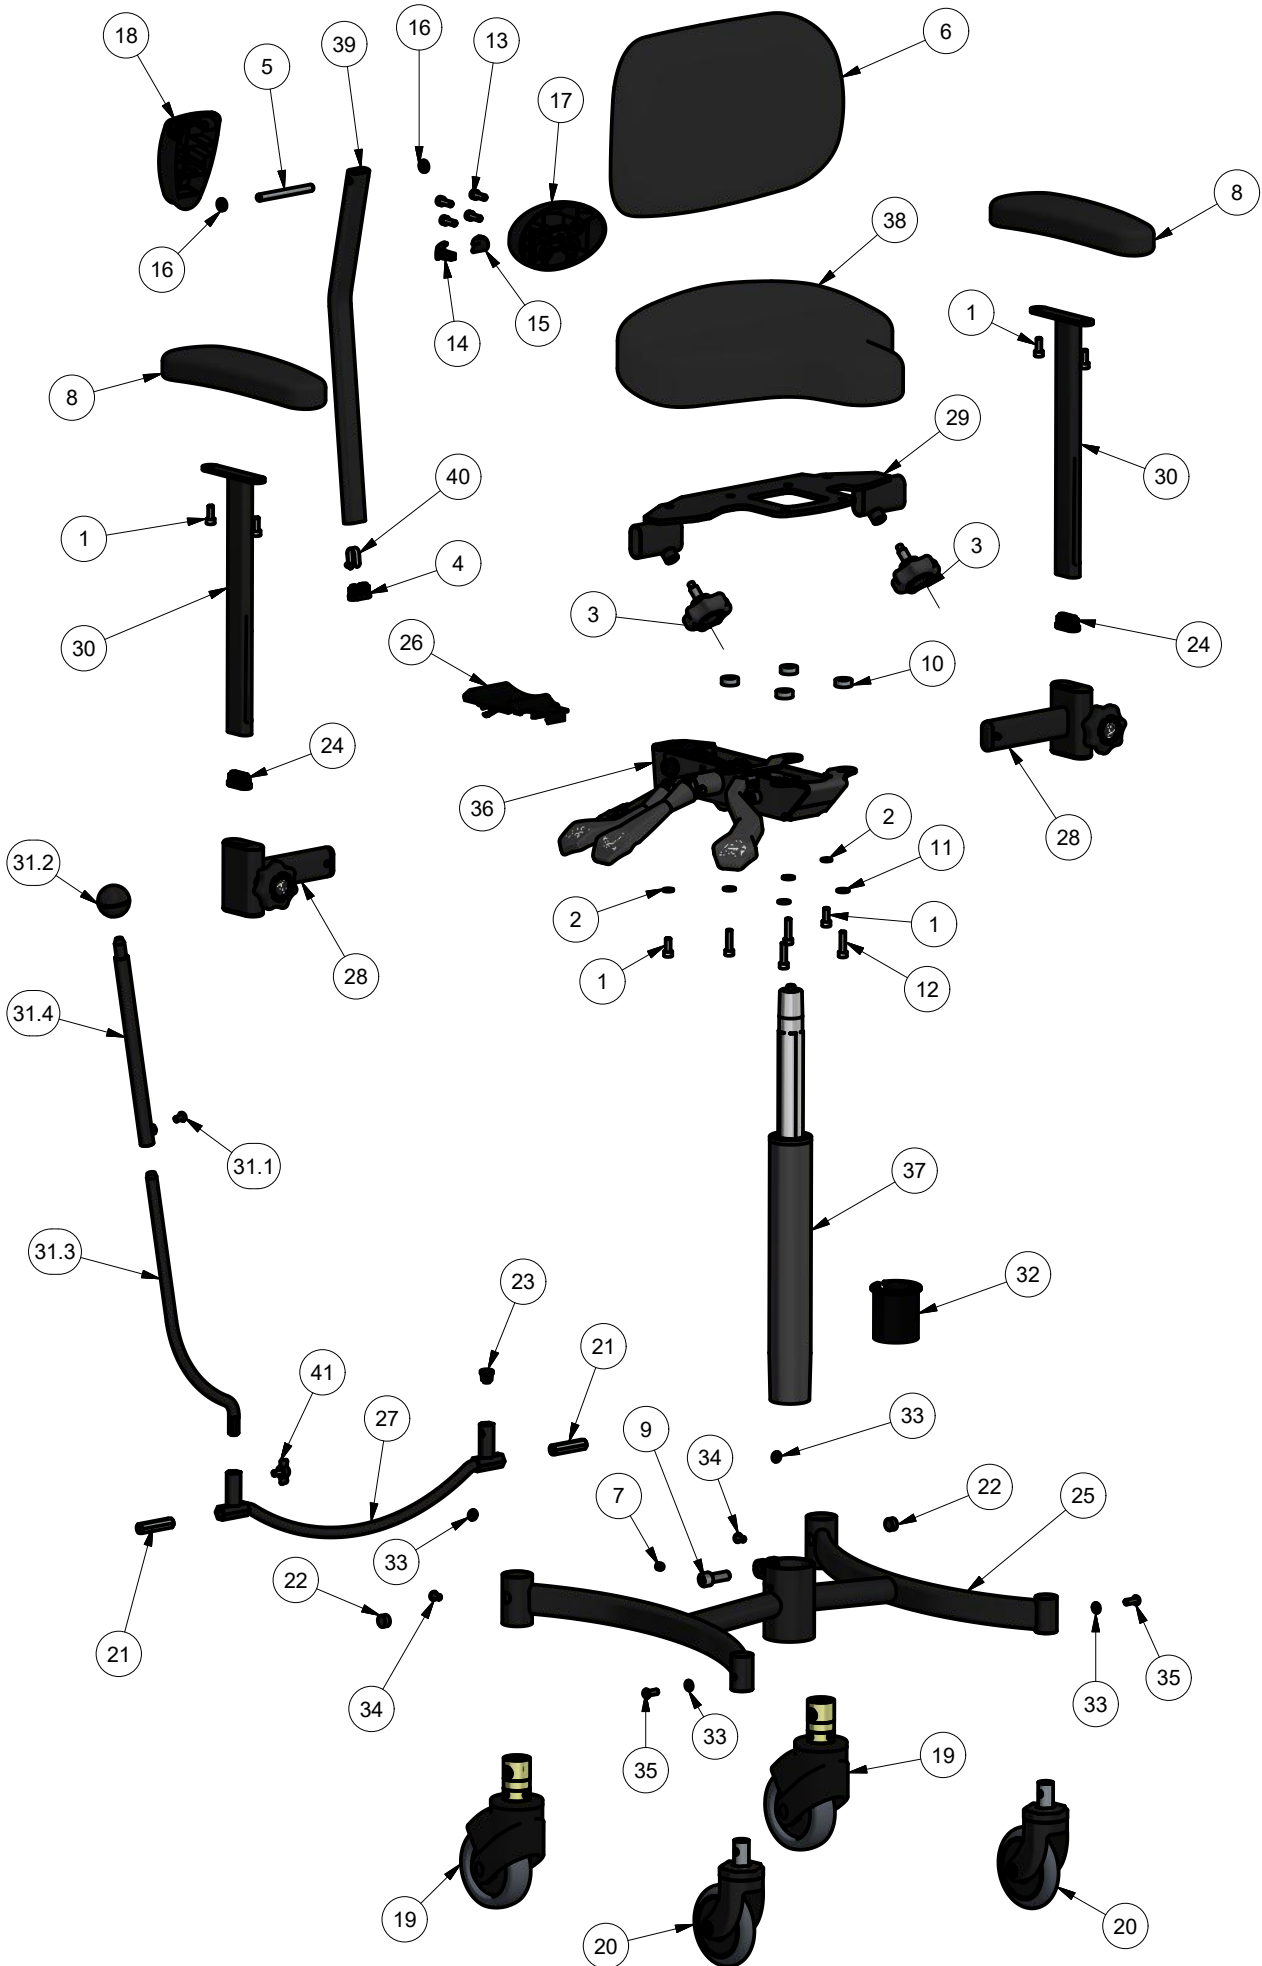

VELA Salsa 120

Pos	Pcs	Beskrivelse	Description	Beschreibung	Stock no
1	6	Skrue m/indv. 6-kt CH	Cylinder Head Cap Screw	Zylinderschrauben m/Innensechskant	8001206016
2	2	Skive	Washer	Scheibe	8802206
3	2	Håndskrue VELA 60 M10x25	Hand screw VELA 60 M10 x 25	Handschraube VELA 60 M10 x 25	900408
4	1	Rørben 15x30 mm flad-oval m/hak	Plug 15x30 mm	Stöpsel 15x30 mm	925890
5	1	Aksel for ryghængsel	Shaft for backrest bracket	Oberteil für Rückenlehne Halterung	923284
6	1	Ergo ryg 38x22 cm, Bore R2	Ergo back rest 38x22 cm, Bore R2	Rücken Ergo 38x22 cm, Bore R2	08015111671
7	1	Stopskrue med invendig sekskant med krater	Hexagon Socket Set Screw	Gewindestift	8004108008
8	2	Armlæns pude symmetrisk 8x26 samlet	Arm rest pad, Symmetrical	Armauflage, Symmetrisch	15531003
9	1	Skrue med invendig sekskant cylindrisk hoved	Cylinder Head Cap Screw	Zylinderschrauben mit Innensechskant	8001210030
10	4	Afstandskive Ø20x8	Distance disc Ø20x8	Distanzscheibe Ø20x8	924886
11	4	Skive	Washer	Scheibe	8802207
12	4	Skrue m/indv. 6-kt CH M6x25	Cylinder Head Cap Screw M6x25	Zylinderschrauben m/Innen 6-kt M6x25	8001206025
13	4	Skrue med inv. sekskant CH	Cylinder Head Cap Screw	Zylinderschrauben mit Innensechskant	8001206016
14	1	Låsetap for ryghængsel	Locking tap for backrest hinge	Schliesstap für Rückenscharnier	926637
15	1	Lås for ryghængsel	Lock for backrest hinge	Schliess für Rückenscharnier	926638
16	2	Gummiskive underlag ryghængsel	Rubber disc for backrest hinge	Gummischeibe für Rückenscharnier	926585
17	1	Underlag ryghængsel u/stop	Plate part for Hinge without stop	Aufnahme f/ Scharniere ohne Stopf	926636
18	1	Ryghængsel sort	Backrest hinge black	Rückenscharnier Schwarz	925138
19	2	Bremsehjul Soft Lock 100 mm	Castor 100 mm	Rolle 100 mm	014015
20	2	Hjul sporkugleleje 100 mm	Castor 100 mm	Rolle 100 mm	014915
21	2	Sekskant tap for bremsestang	Hexagon tap brake stick	6-kant Zapfen für Bremsestangen	923451
22	2	Rubber plug Ø14x7,5 mm	Rubber plug Ø14x7,5 mm	Gummistopfen Ø14x7,5 mm	923366
23	1	Rørben Ø15	Plug Ø15 mm	Abdeckstopfen Ø15 mm	921694
24	2	Rørben 15x35 mm flad-oval	Plug 15x35 mm flat-oval	Stöpsel 15x35 mm flach-oval	922129
25	1	Fod H3 sort metallic	Frame H3 black metallic	Untergestell H3 Schwarz metallic	035379946
26	1	Afdækning f/lameller sort	Cover f/seat support black	Abdeckung f/Sitzstütze schwarz	927364
27	1	Bremseaksel Flex m/6-kt black metallic	Brake Shaft Uni Flex black metallic	Bremswelle Uni Flex black metallic	925727
28	2	Sidestykke Ergon 140 komplet	Sidepart for Ergon. Armrest	Seitenstück für Ergon. Arml.	927005
29	1	Armlænsbund midi for Ergon armlæn	Armrest fixture midi for Ergon armrest	Armléhenehalter für midi armléhne	927018
30	2	Armlænsstang 315	Arm Rest Bar 315	Armléhnesstange 315	16043
31.1	1	Skrue med invendig sekskant halvrundt hoved	Hexagon Socket Button Head Screw	Innensechskant Rundkopfschraube	8003806010
31.2	1	Håndkugle for bremsestang sort	Ball for Brake Stick, Black	Kugel für Bremsestange, Schwarz	923449
31.3	1	Bremsestang buet med sekskant sort metallic	Brake lever curved for Flex	Bremsstange gebogen für Flex	925726
31.4	1	Forlængerstykke f/bremsestang sort metallic	Extension bar F/ brake stick black metallic	Verl.stange F/ Bremsstange schwarz metallic	926137
32	1	Foring for Ø50 konus/yderrør koksgrå	Conical Bushing Ø50 grey	Buchse konisch Ø50 Grau	924928
33	4	Skive	Washer	Scheibe	8802806
34	2	Skrue med invendig sekskant halvrundt hoved	Hexagon Socket Button Head Screw	Innensechskant Rundkopfschraube	8003806010
35	2	Skrue med invendig sekskant halvrundt hoved	Hexagon Socket Button Head Screw	Innensechskant Rundkopfschraube	8003806016
36	1	Bæreplade mont. m/ betj.greb 42.2 bæreplade	Seat support ass. w/leaver 422 seat support	Sitztrageplatte mont. m/steuerung 422 sitztrageplatte	18422155995555
37	1	KGS gasfjeder 200 mm 300 N	KGS Column 200 mm 300 N	Gasfeder 200 mm 300 N	093030210
38	1	Sæde Midi 40x35 cm, Bore 4.2	Seat Midi 40x35 cm, Bore 4.2	Sitz Midi 40x35 cm, Bore 4.2	06190720671
39	1	Rygbøjle 21 v.54 420 mm sort metallic	Backrest arm 21 v.54 420 mm black	Rückenbügel 21 v.420 mm schwarz	07337
40	1	Knopfjeder for 10 mm rør	Pop-out pin for 10 mm tube	Druck-stifte Ø10 mm Rohr	923362
41	1	Vingemøtrik M6 x 11	Wing nut M6 x 11	Flügelmutter M6 x 11	927924