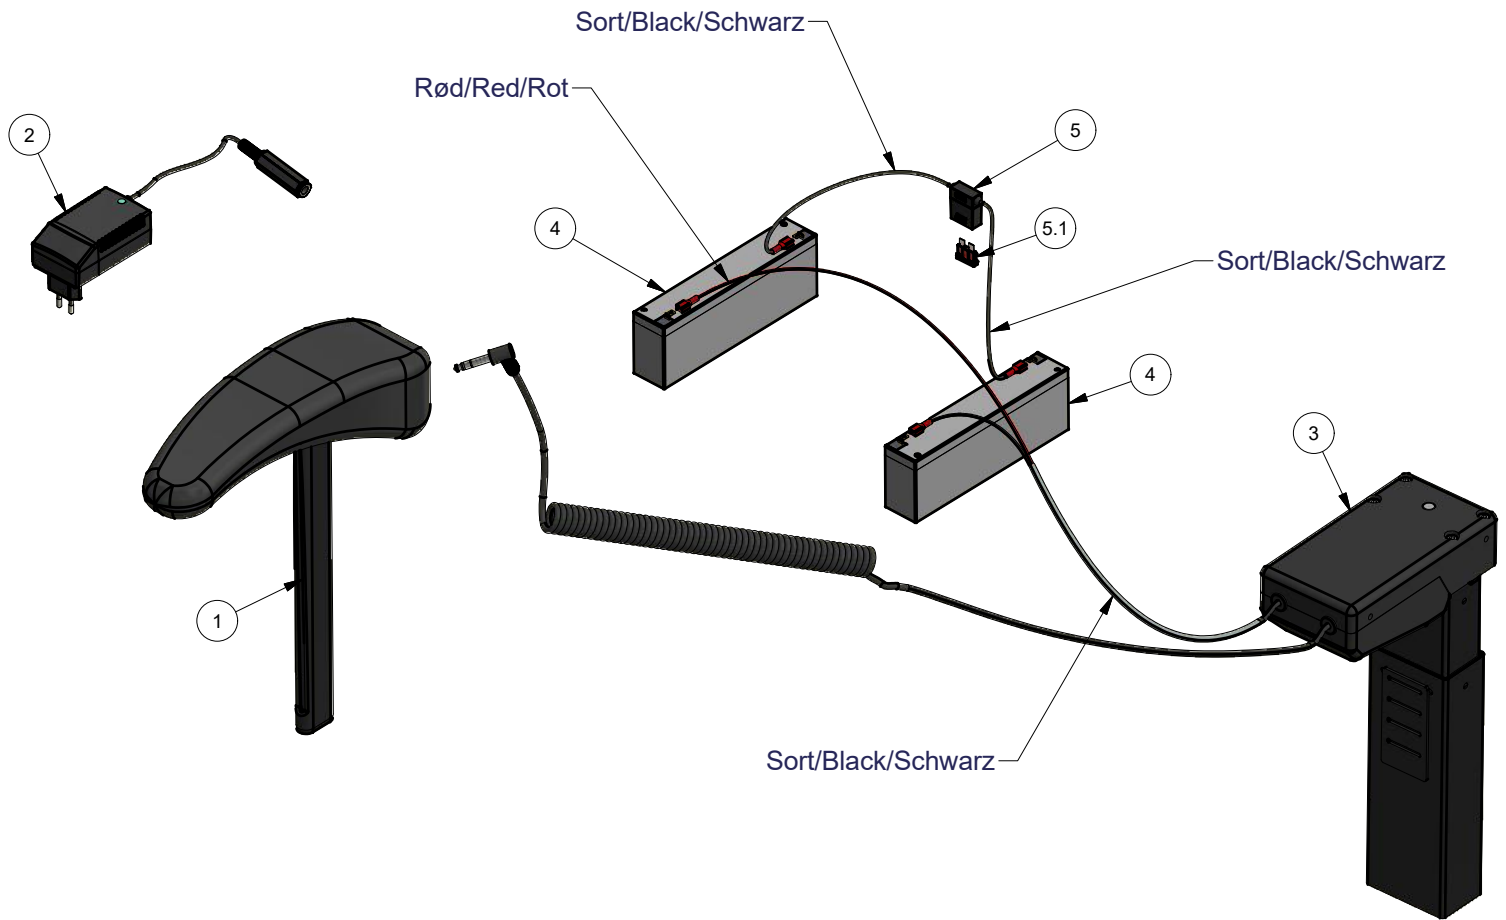

VELA Tango 100EF

Mark.	Stk.	Beskrivelse	Description	Beschreibung	Stock no
1	1	Y-ryg 37x30 kpl Bore R.2 formstøbt	Y-back 37x30 holes R.2 molded	Y-rücken 37x30 m/R.2 Formschaum	08485120672
2	1	Plast konus 80x50 for Tango Combi	Plastic Bushing 80x50 Tango Combi	Plastik Buchse 80x50 Tango Combi	926995
3	2	Batteri 12 V 2,3 Ah	Battery 12V 2,3 Ah	Batterie 12V 2,3 Ah	924778
4	1	Bæreprade monteret EL Hs	Seatsupport EL Rs mounted	Tragplatte EL Rs montiert	18282299993030
5	2	Plade for batteri med kroge	Plate f/battery w/hooks	Platte f/Batterie m/Haken	924814
7	1	Rørben 15x30 mm flad-oval m/hak	Plug 15x30 mm	Stöpsel 15x30 mm	925890
8	1	Rygholderafdækning	Cover for Back Rest Bucket	Abdeckung für Rückenlehne	923367
9	1	Underlag ryghængsel u/stop	Plate part for Hinge without stop	Aufnahme f/ Schaniere ohne Stopf	926636
10	1	Aksel for ryghængsel	Shaft for backrest bracket	Oberteil für Rückenlehne Halterung	923284
11	4	Skrue m/torx PH Taptite M5 x 6 mm	Screw w/torx PH Taptite M5 x 6 mm	Schrauben m/torx Taptite M5 x 6 mm	8017205006
12	1	Y-sæde 44x44 B21 f/fodst. Combi	Y-seat 44x44 cm	Y-sitz 44x44 cm	06142620672
13	4	Skrue med inv. sekskant CH	Cylinder Head Cap Screw	Zylinderschrauben mit Innensechskant	8001206016
14	8	Skive	Washer	Scheibe	8802207
15	1	Lader 24V 0,5A med Jack hun 6 mm	Charger 24V 0,5A with female part 6 mm	Ladegerät 24V 0,5A	925087
16	1	Sikringsholder flad 10A kpl	Fuse Cable Complete	Sicherungshalter komplett	925161
16.1	1	Sikring 10A	Fuse 10A	Sicherung 10A	924872
17	4	Skrue m/indv. 6-kt cylindrisk hoved	Cylinder Head Cap Screw	Zylinderschrauben mit Innensechskant	8001206020
18	1	Rygbøjle 21 v.54 420 mm sort metallic	Backrest arm 21 v.54 420 mm black	Rückenbügel 21 v.420 mm schwarz	07337
19	1	Ryghængsel sort	Backrest hinge black	Rückenscharnier Schwarz	925138
20	2	Gummiskive underlag ryghængsel	Rubber disc for backrest hinge	Gummischeibe für Rückenscharnier	926585
21	1	Låsetap for ryghængsel	Locking tap for backrest hinge	Schliesstap für Rückenscharnier	926637
22	1	Lås for ryghængsel	Lock for backrest hinge	Schliess für Rückenscharnier	926638
23	1	Aktuator Nordic 200 mm	Actuator Nordic 200 mm	Aktuator Nordic 200 mm	926416
24	1	Aktuator Nordic 300 mm	Actuator Nordic 300 mm	Aktuator Nordic 300 mm	926415
25	1	Kappe for svinghjul Vs. Sort	Cover F/ flywheel L	Deckel F/ Schwungrad L	926736 (sæt)
26	1	Kappe for svinghjul Tango Hs	Cover f/foot flywheel Tango R	Deckel F/ Schwungrad R	926736 (sæt)
27	1	Fod Tango Combi	Frame Tango Combi	Fuss Tango Combi	032579946
28	1	Kappe for bremsehjul Vs. Sort	Cover F/ brakewheel L	Deckel F/ Bremserad L	926736 (sæt)
29	1	Bremseaksel Flex Uni-21 sort metallic kpl	Brake shaft flex Uni-21 black metallic	Bremswelle Flex Uni-21 Schwarz metallic	925727
30	1	Bremsestang med kugle	Brake rod with ball	Bremsgestänge mit Kugel	926763
31	2	Bremsehjul Soft Lock 100 mm	Castor 100 mm	Rolle 100 mm	014015
32	2	Hjul sporkugleleje 100 mm	Castor 100 mm	Rolle 100 mm	014915
33	1	Kappe for bremsehjul Hs.Sort	Cover f/brakewheel R	Deckel F/ Bremserad R	926736 (sæt)
34	2	Sekskant tap for bremsestang	Hexagon tap brake stick	6-kant Zapfen für Bremsestangen	923451
35	2	Lukket cylindriskhoved skrue med lim	Cylinder Head Cap Screw with treadlocking	Zylinderschrauben mit Innensechskant ??	8001606012
36	4	Sikringskive udvendig	Serrated Lock Washer	Fächerscheibe	8805206
37	1	Rørben Ø15	Plug Ø15 mm	Abdeckstopfen Ø15 mm	921694
38	4	Afstandskive Ø21/11x8	Distance disc Ø21/11x8	Distanzscheibe Ø21/11x8	924886
39	2	Håndskrue VELA 60 M10x25	Hand screw VELA 60 M10 x 25	Handschraube VELA 60 M10 x 25	900408
40	2	Sidestykke Ergon 140 komplet	Sidepart for Ergon. Armrest	Seitenstück für Ergon. Arml.	927005
41.1	1	Armlæns pude 9x30 EL Vs samlet	Armrest pad 9x30 El complete	Armléhnkissen 9x30 El komplet	15105003
41.2	2	Skrue med inv. sekskant CH	Cylinder Head Cap Screw	Zylinderschrauben mit Innensechskant	8001206016
41.3	1	Armlænsstang 315 sort metallic	Arm Rest Bar 315 black metallic	Armléhnstange 315 schwarz metallic	16043
41.4	1	Rørben 15x35 mm flad-oval	Plug 15x35 mm flat-oval	Stöpsel 15x35 mm flach-oval	922129
42.1	1	Armlæns pude 21/22 EL Hs samlet	Armrest pad 9x30 El mounted	Armléhnkissen 9x30 El montiert	15205003
42.2	2	Skrue med inv. sekskant CH	Cylinder Head Cap Screw	Zylinderschrauben mit Innensechskant	8001206016
42.3	1	Armlænsstang 315 sort metallic	Arm Rest Bar 315 black metallic	Armléhnstange 315 schwarz metallic	16043
42.4	1	Rørben 15x35 mm flad-oval	Plug 15x35 mm flat-oval	Stöpsel 15x35 mm flach-oval	922129
43	1	Armlænsbund 21 black metallic	Base for Armrest 21 black metallic	Armléhnhalterung 21 black metallic	927006
44	4	Skrue m/indv. 6-kt CH M6x25	Cylinder Head Cap Screw M6x25	Zylinderschrauben m/Innen 6-kt M6x25	8001206025
45	2	Lukket cylindriskhoved skrue med lim	Cylinder Head Cap Screw with treadlocking	Zylinderschrauben mit Innensechskant ??	8001606010
46	1	Afdækning for Tango E	Cover for Tango E	Absicherung für Tango E	927297
47	2	Velcro hook 20x72 mm	Velcro hook 20x72 mm	Velcro hook 20x72 mm	927278
48	2	Velcro look 20x72 mm	Velcro look 20x72 mm	Velcro look 20x72 mm	927279
49	1	Knopfeder for 10 mm rør	Pop-out pin for 10 mm tube	Druck-stifte Ø10 mm Rohr	923362
50	1	Vingemøtrik M6 x 11	Wing nut M6 x 11	Flügelmutter M6 x 11	927924