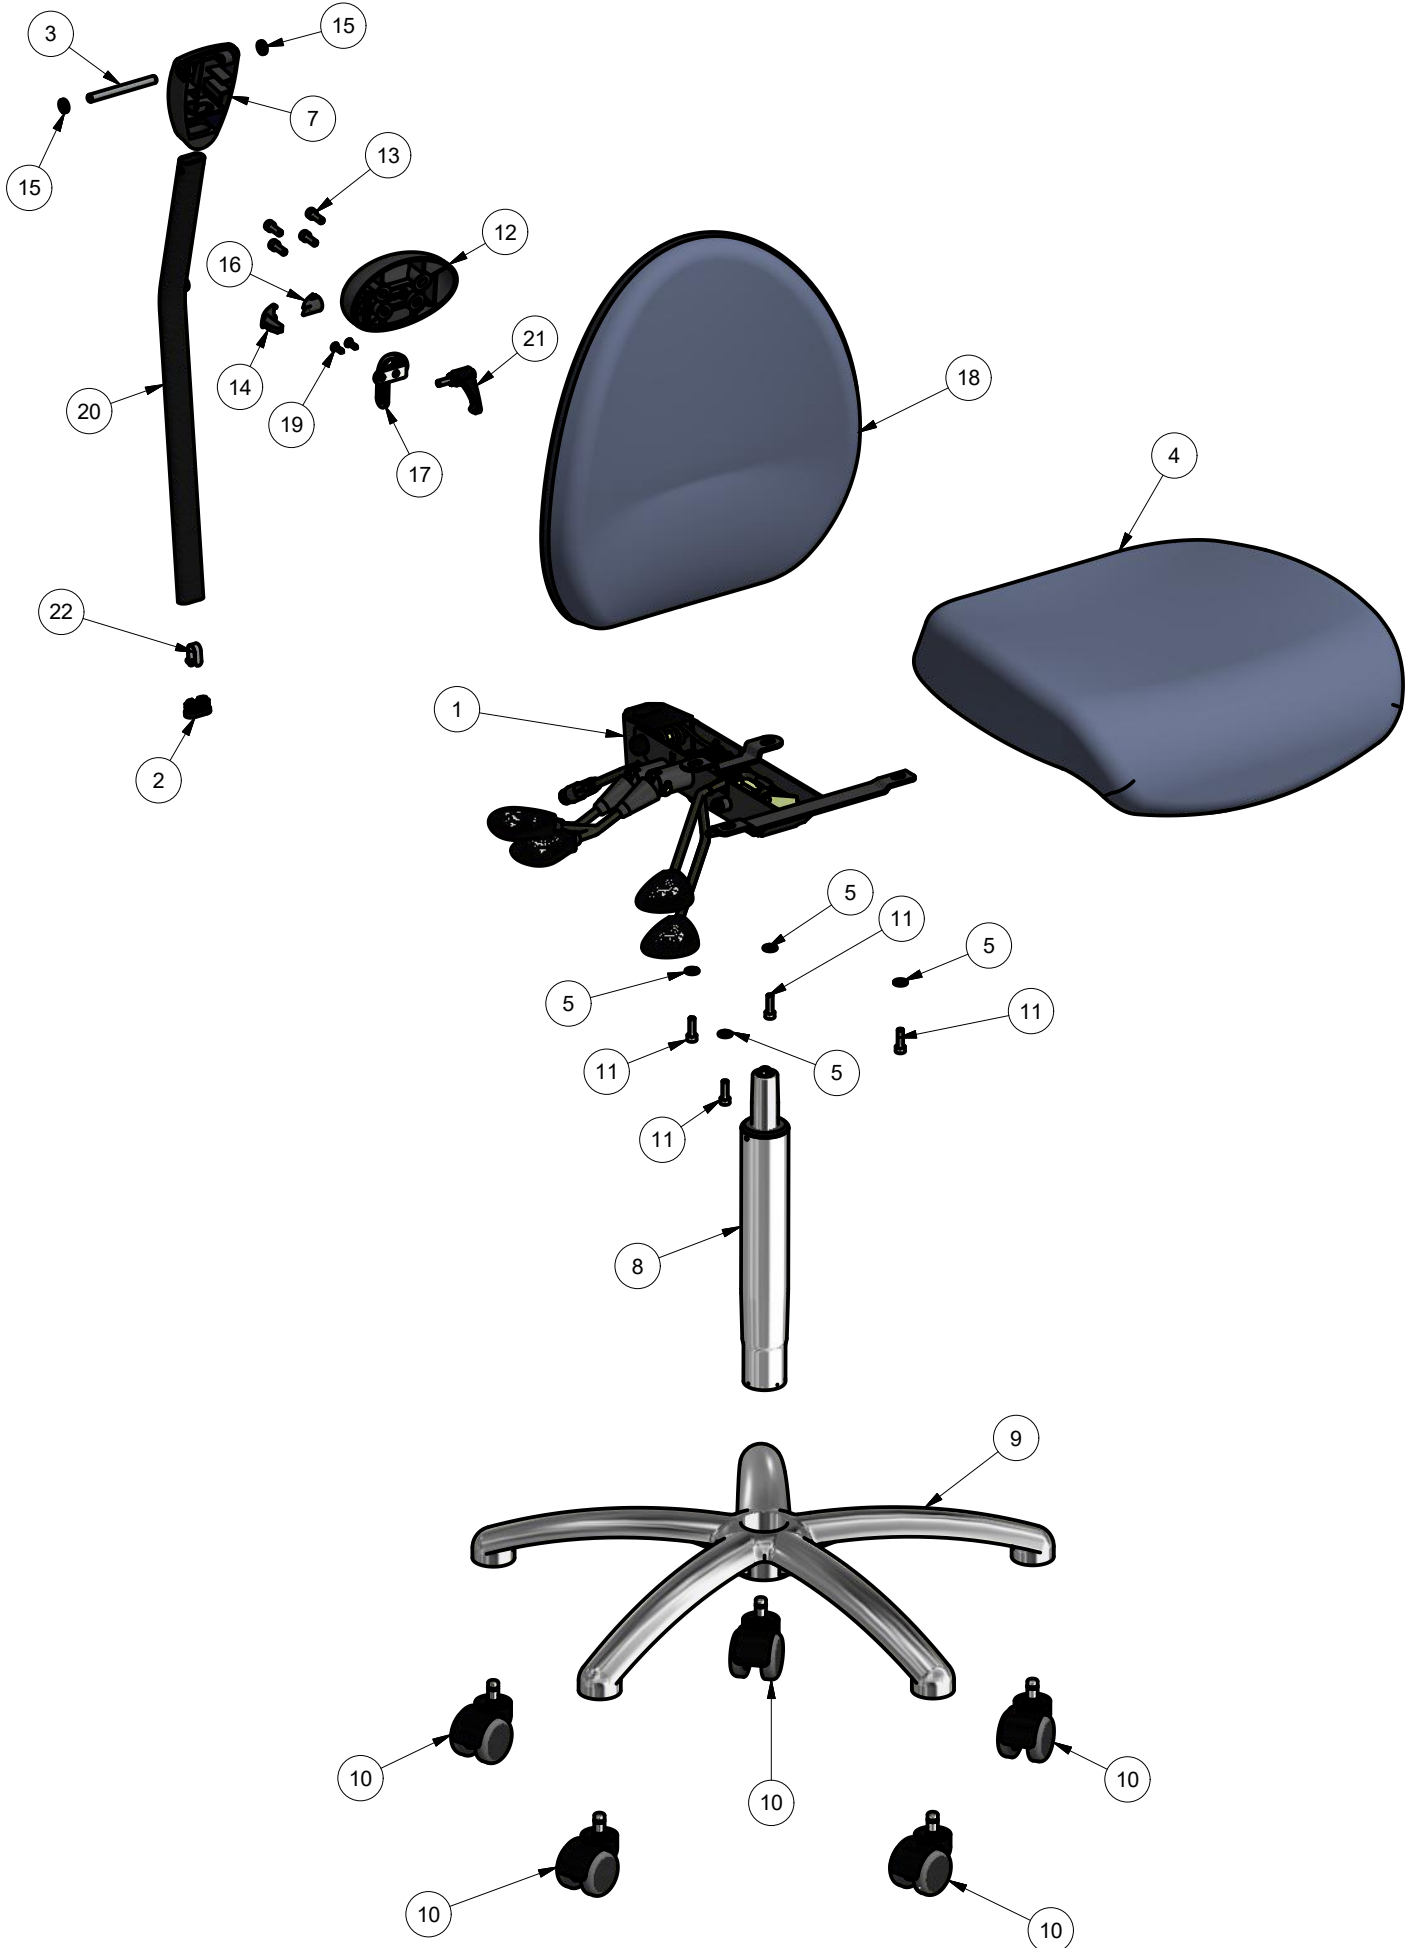

VELA Latin 200

Pos	Pcs	Beskrivelse	Description	Beschreibung	Stock no
1	1	Bærepåse 21.2 Hs uden rotation	Seat Support fitted w/ handle	Trageplatte m/ Auslöserhebeln	18252130993030
2	1	Rørben 15x30 mm flad-oval m/hak	Plug 15x30 mm	Stöpsel 15x30 mm	925890
3	1	Aksel for ryghængsel	Shaft for backrest bracket	Oberteil für Rückenlehne Halterung	923284
4	1	Y-sæde 44x44 B21 f/fodst. Combi	Y-seat 44x44 cm	Y-sitz 44x44 cm	06152812672
5	4	Plan Skive	Washer	Sheibe	8802207
7	1	Ryghængsel sort	Backrest hinge black	Rückenscharnier Schwarz	925138
8	1	Gasfjeder chrome yderrør 300 N 200 mm	Gascolumn 300N, 200 mm, chrome	Gasfedersäulen 300 N, 200 mm, chrom	091030200
9	1	Alu fod type 3, Blank alu., N/	Alu frame w/o Castors	Alu Untergestell ohne Rollen	030329999
10	5	Hjul Dobb. 2, bløde m/ 11x20, 50 mm sort	Wheel soft 50 mm black	Rollen weich 50 mm Schwarz	013202
11	4	Skrue med invendig sekskant cylindrisk hoved	Cylinder Head Cap Screw	Zylinderschrauben mit Innensechskant	8001206020
12	1	Underlag ryghængsel u/stop	Plate part for Hinge without stop	Aufnahme f/ Scharniere ohne Stopf	926636
13	4	Skrue m/indv. 6-kt CH	Cylinder Head Cap Screw	Zylinderschrauben m/Innensechskant	8001206016
14	1	Låsetap for ryghængsel	Locking tap for backrest hinge	Schliesstap für Rückenscharnier	926637
15	2	Gummiskive underlag ryghængsel	Rubber disc for backrest hinge	Gummischeibe für Rückenscharnier	926585
16	1	Lås for ryghængsel	Lock for backrest hinge	Schliess für Rückenscharnier	926638
17	1	Vinkelrigle 22 komplet	Angle bracket 22 complete	Befestigungswinkel 22 komplett	923319
18	1	CY-ryg 43x45 Bore R.2CY komplet	Backrest CY 43 x 45 complete	Rücken CY 43 x 45 komplet	08495220672
19	2	Træskruer St.kærv UH ST4,2 x 16	Wooden screw ST4,2 x 16	Wooden screw ST4,2 x 16	8008245016
20	1	Rygbøjle 22 v.54 for rigle 520 mm	Back rest arm 22 v.54 for slide 520 mm	Rückenbügel 22 v.54 für riegel 520 mm	07343
21	1	Skiftægreb ERX.44 p-M6x16	Leaver for adjustment M6x16	Schalthebel Anpassung M6x16	921631
22	1	Knopfjeder for 10 mm rør	Pop-out pin for 10 mm tube	Druck-stifte Ø10 mm Rohr	923362