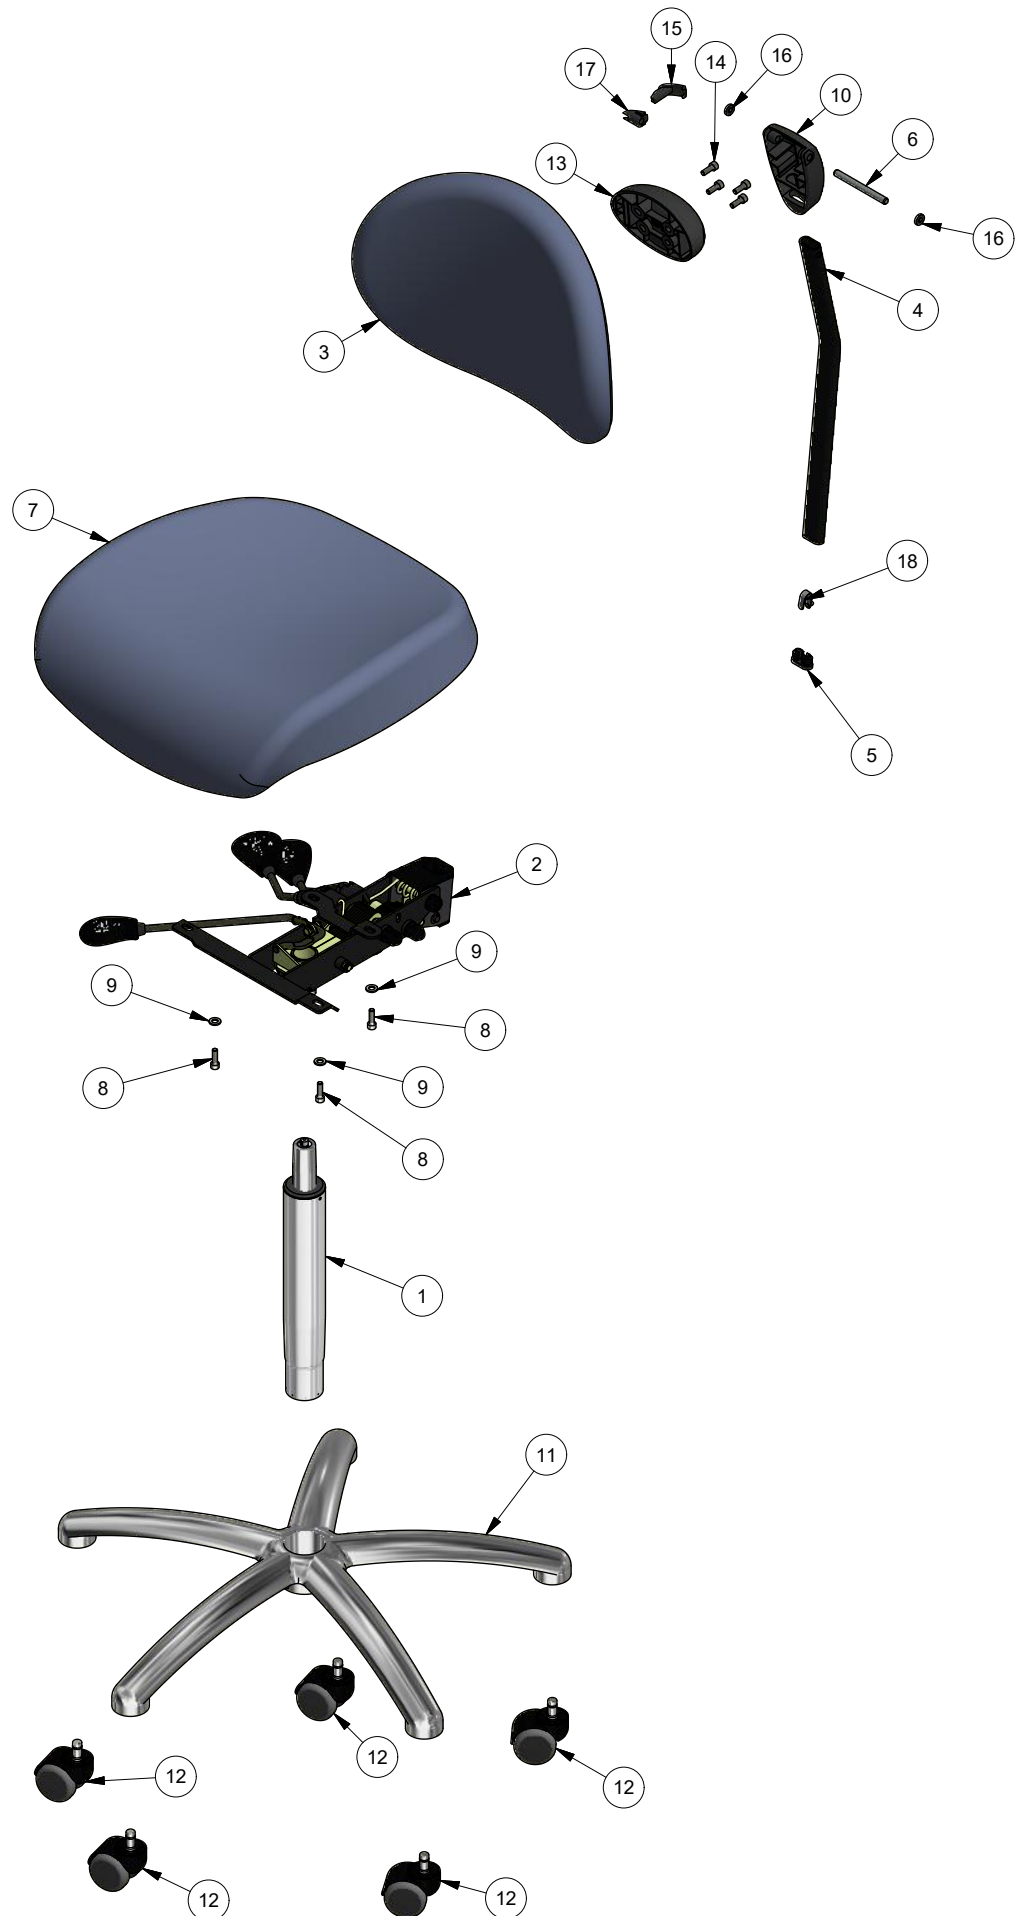

VELA Latin 100

Pos	Pcs	Genstand	Item	Erstatteil	Item no.:
1	1	Gasfjeder chrome yderrør 300 N 200 mm	Gascolumn 300N, 200 mm, chrome	Gasfedersäulen 300 N, 200 mm, chrom	091030200
2	1	Bæreplade 21.2 Hs uden rotation	Seat Support fitted w/ handle	Trageplatte m/ Auslöserhebeln	18252130993030
3	1	Y-ryg 37x30 kpl Bore R.2 formstøbt	Y-back 37x30 holes R.2 molded	Y-rücken 37x30 m/R.2 Formschaum	08485120672
4	1	Rygbøjle 21 - 420 mm sort	Backrest arm 21 - 420 mm black	Rückenbügel 21 - 420 mm Schwarz	07333
5	1	Rørben 15x30 mm flad-oval m/hak	Plug 15x30 mm	Stöpsel 15x30 mm	925890
6	1	Aksel for ryghængsel	Shaft for backrest bracket	Oberteil für Rückenlehne Halterung	923284
7	1	Y-sæde 44x44 B21 f/fodst. Combi	Y-seat 44x44 cm	Y-sitz 44x44 cm	06152812672
8	4	Skrue med invendig sekskant CH	Cylinder Head Cap Screw	Zylinderschrauben mit Innensechskant	8001206020
9	4	Plan Skive 7 mm	Washer 7 mm	Scheibe 7 mm	8802207
10	1	Ryghængsel sort	Backrest hinge black	Rückenscharnier Schwarz	925138
11	1	Alu fod type 3, Blank alu., N/	Alu frame w/o Castors	Alu Untergestell ohne Rollen	030329999
12	5	Hjul Dobb. 2, bløde m/ 11x20, 50 mm sort	Wheel soft 50 mm black	Rollen weich 50 mm Schwarz	013202
13	1	Underlag ryghængsel u/stop	Plate part for Hinge without stop	Aufnahme f/ Scharniere ohne Stopf	926636
14	4	Skrue m/indv. 6-kt CH	Cylinder Head Cap Screw	Zylinderschrauben m/Innensechskant	8001206016
15	1	Låsetap for ryghængsel	Locking tap for backrest hinge	Schliesstap für Rückenscharnier	926637
16	2	Gummiskive underlag ryghængsel	Rubber disc for backrest hinge	Gummischeibe für Rückenscharnier	926585
17	1	Lås for ryghængsel	Lock for backrest hinge	Schliess für Rückenscharnier	926638
18	1	Knopfeder for 10 mm rør	Pop-out pin for 10 mm tube	Druck-stifte Ø10 mm Rohr	923362