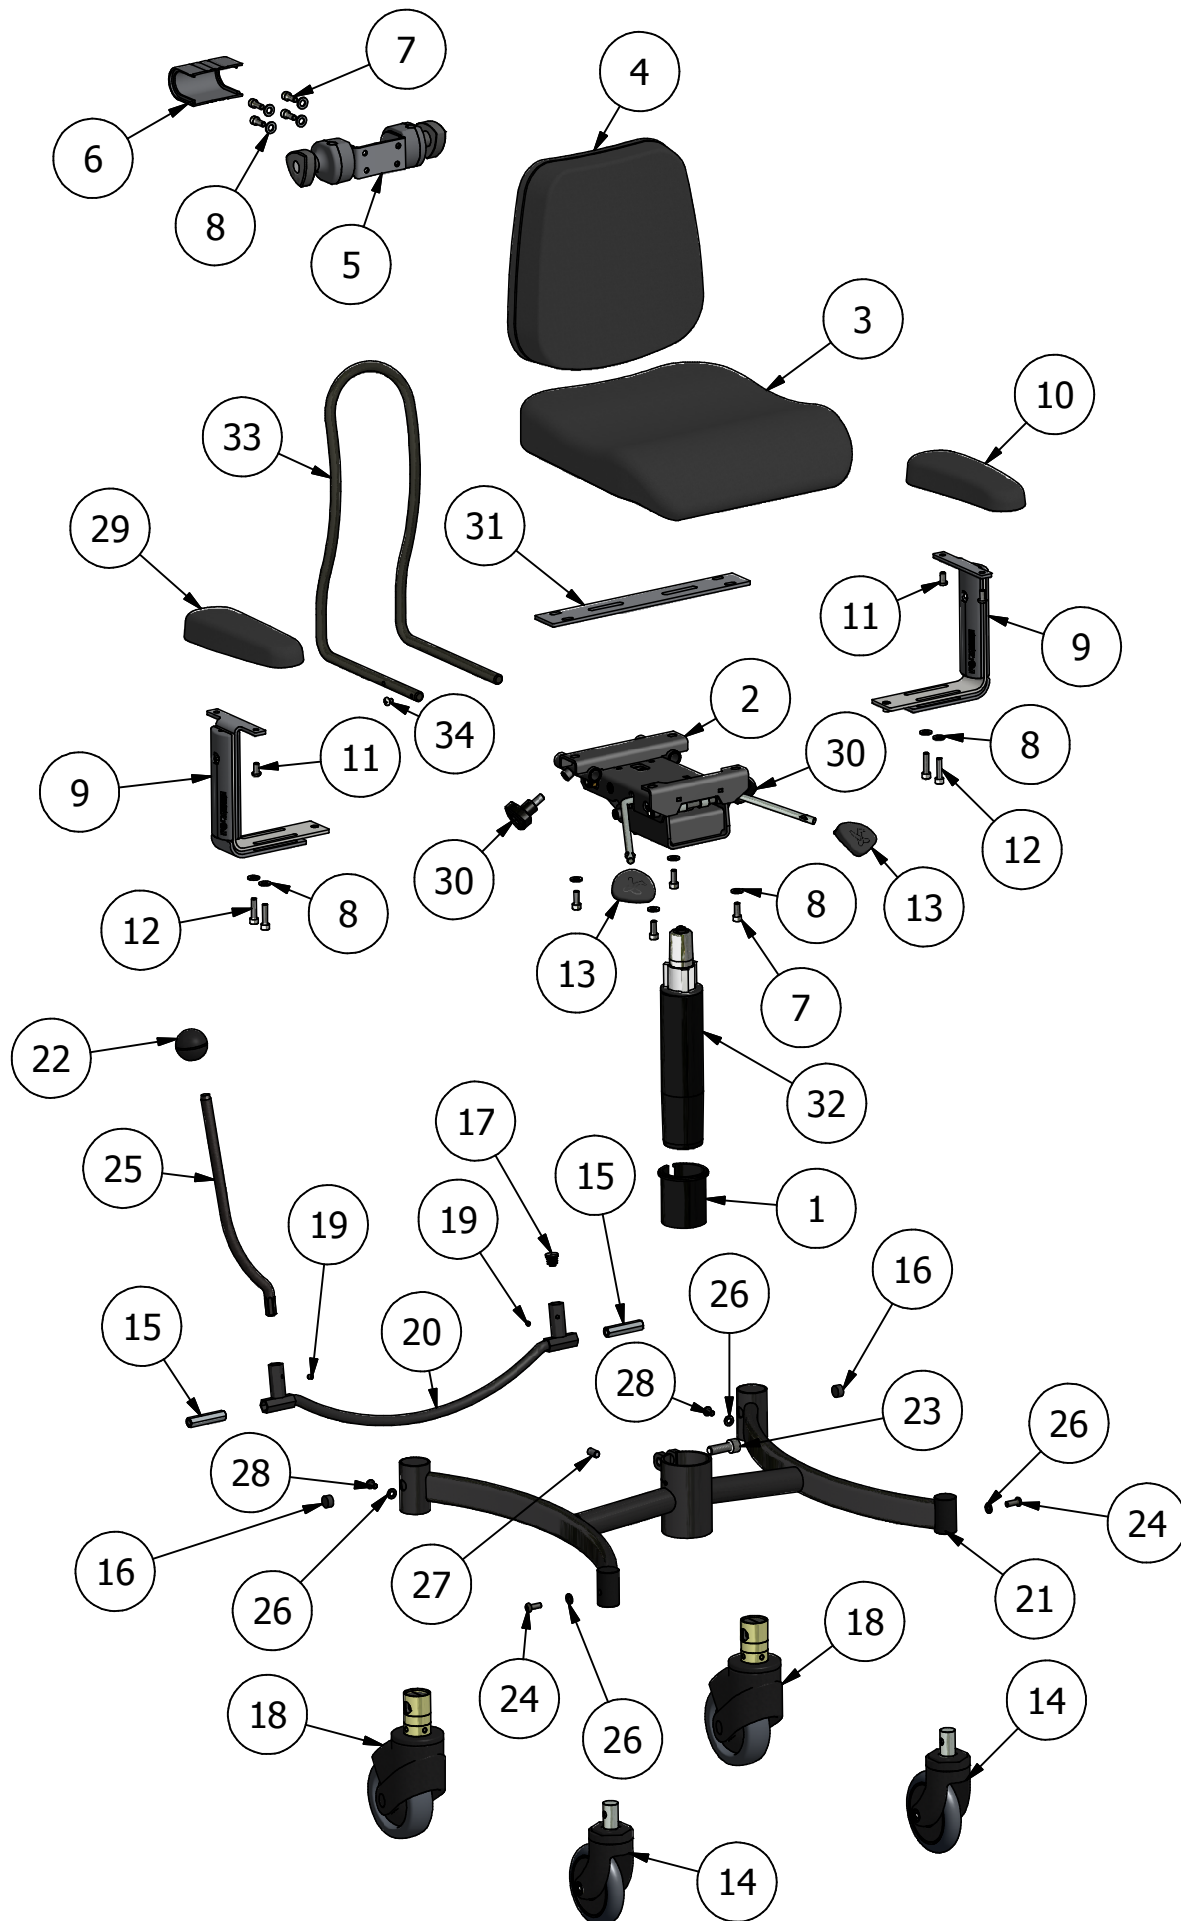

VELA Hip Hop 100

RESERVEDELE					
Pos	Pcs	Beskrivelse	Description	Beschreibung	Stock no
1	1	Foring for Ø50 konus/yderrør koksgrå	Conical Busching Ø50 grey	Ausfütterung Für Ø51 Konus/rohr	924928
2	1	Bæreplade 16	Seat support 16	Trägerplatte 16	05465
3	1	Sæde E2 32x35 cm	Seat E2 32x35 cm	Sitz E2 32x35 cm	06484940583
4	1	Ryg E2 samlet 26x26 cm	Back rest E2 complete 26x26 cm	Rücken E2 komplett 26x26 cm	08206822583
5	1	Ryghængsel HH samlet	Hinge f/back rest HH complete	Scharniere für Rücken, komplett	925429
6	1	Kappe for ryghængsel HH	Cover for hinge f/back rest	Mantel für Rückenscharniere HH	925512
7	8	Skrue med inv. sekskant CH	Cylinder Head Cap Screw	Zylinderschrauben mit Innensechskant	8001206016
8	12	Skive	Washer	Scheibe	8802207
9	2	Armlænsstang HH samlet	Arm rest bar HH complete	Armlehnenstange HH, komplett	925589
10	1	Armlæns pude HH 6x21 Vs.	Arm rest pad HH 6x21 Lh.	Armlehnenkissen HH 6x21 L.	15109003
11	4	Skrue med indv. sekskant PH	Hexagon Socket Button Head Screw	Innensechskant Rundkopfschraube	8003206012
12	4	Skrue med indv. sekskant CH	Cylinder Head Cap Screw	Zylinderschrauben mit Innensechskant	8001206025
13	2	Greb for højdejustering	Lever for height adjustment	Griff für Höheneinstellung	925642
14	2	Hjul sporkugleleje 100 mm	Castor 100 mm	Rolle 100 mm	014915
15	2	Sekskant tap for bremsestang	Hexagon tap brake stick	6-kant Zapfen für Bremsstangen	923451
16	2	Rubber plug Ø14x7,5 mm	Rubber plug Ø14x7,5 mm	Gummistopfen Ø14x7,5 mm	923366
17	1	Rørben Ø15	Plug Ø15 mm	Abdeckstopfen Ø15 mm	921694
18	2	Bremsehjul Soft Lock 100 mm	Castor 100 mm	Rolle 100 mm	014015
19	2	Stopskrue med indv. sekskant med krater	Hexagon Socket Set Screw	Gewindestift	8004105006
20	1	Bremseaksel Flex Uni-21 sort metallic kpl	Brake shaft flex Uni-21 black metallic	Bremswelle Flex Uni-21 Schwarz	925727
21	1	Fod H3 sort metallic	Frame H3 black metallic	Untergestell H3 Schwarz metallic	035379946
22	1	Håndkugle for bremsestang sort	Ball for brake stick black	Kugel für Bremsstange Schwarz	923449
23	1	Skrue med indv. sekskant CH	Cylinder Head Cap Screw	Zylinderschrauben mit Innensechskant	8001210030
24	2	Skrue med indv. sekskant PH	Hexagon Socket Button Head Screw	Innensechskant Rundkopfschraube	8003806016
25	1	Bremsestang buet m/6-kt sort met.	Break lever curved black	Bremsstange gebogen schwarz	925725
26	4	Skive	Washer	Scheibe	8802806
27	1	Pinolskrue M8x16 m/indløb	Pivot Screw M8x16	Spitzenschraube M8x16	925613
28	2	Skrue m/indv. 6-kt RH	Hexagon Socket Button Head Screw	Innensechskant Rundkopfschraube	8003806010
29	1	Armlæns pude HH 6x21 Hs	Arm rest pad HH 6x21 Rh.	Armlehnenkissen HH 6x21 R.	15209003
30	2	Håndskruer VTR.40 p-M8x16	Thumb screw VTR 40 M8x16	Handschrube VTR M8x16	925615
31	1	Armlænsbund 284 HH E2	Arm rest fixture HH E2	Armlehnenbefästigung HH E2	925493
32	1	Column FixLift 100 250N	Gas column FixLift 95 250N	Gasfedersäulen FixLift 95 250N	093025101
33	1	Rygbøjle 6.1 - 360	Back rest arm 6.1 - 360	Rückenbügel 6.1 - 360	925720
34	1	Skrue m/torx PH Taptite M5 x 6 mm	Screw w/torx PH Taptite M5 x 6 mm	Schrauben m/torx Taptite M5 x 6 mm	8017205006